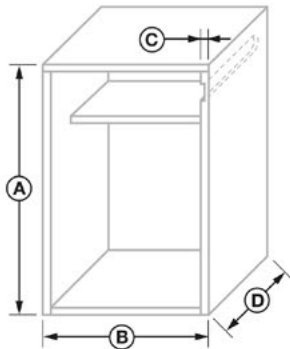

ABSCHLUSSPROFIL
cod. FBS7512

Abmessungen in mm

PLATTENSTÄRKE	16 / 18 / 19 mm
INNENABMESSUNGEN WICKELVORRICHTUNG	330 x 224 mm
REGALRÜCKSTAND	50 mm
maximale Oberfläche	4 m ²

MR3 | Motoroll 9226

Ackutech AG, Lettenstrasse 2, 6343 Rotkreuz, Tel. 041 784 20 00, Email. info@ackutech.ch, www.ackutech.ch

Schrankaußenmaße

A	B	C	D	ANZAHL

Varianten

Oberfläche

Eloxiert

- A - brushed
- A2 - inox brushed
- B - mill finish
- B2 - mill inox
- BR2 - matt bronze
- SN - sat nat
- RA - copper
- B3 - mill gold

Lackiert

- U5 - alumatt
- U6 - inox
- M3 - white
- MO01 - mahogany
- FR01 - ash
- NC01 - walnut
- M4 - matt white
- L2 - matt black
- U8 - brushed bronze
- U9 - anthracite