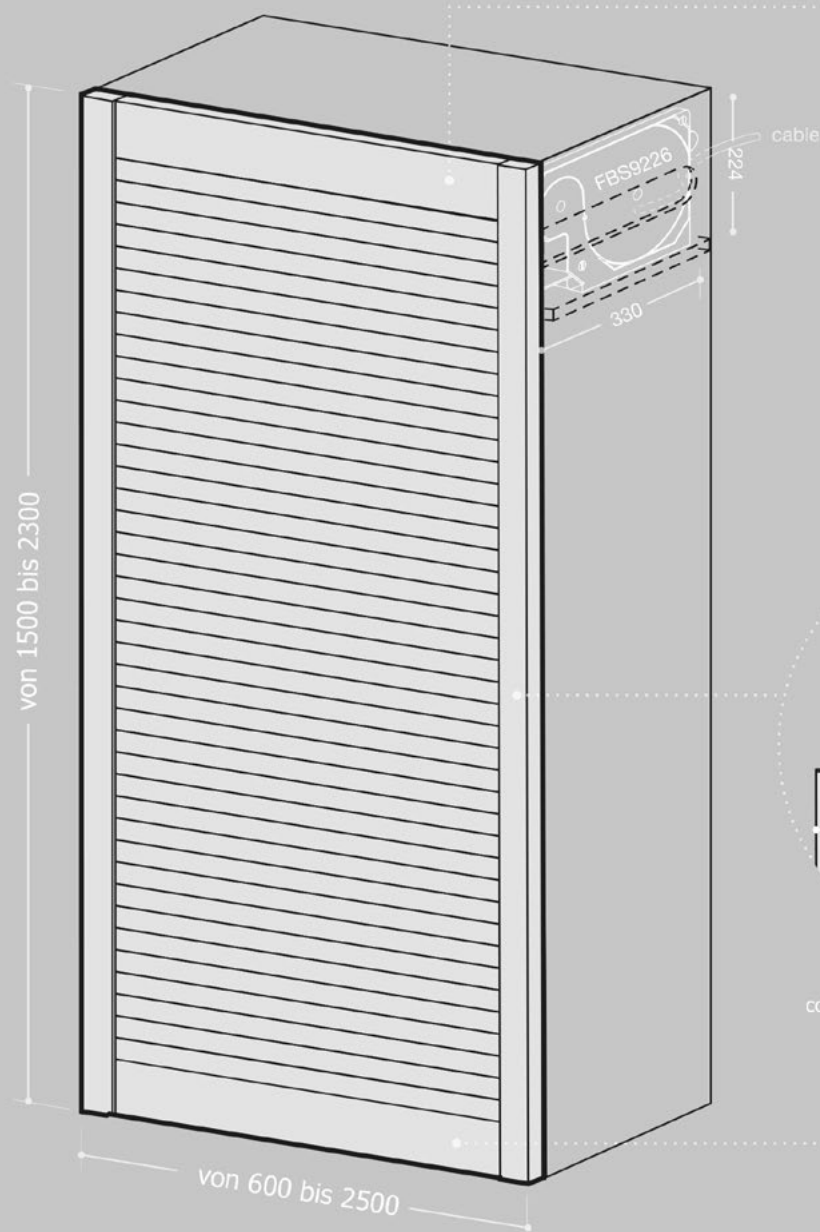

MR3 | Motoroll 9226

Ackutech AG, Lettenstrasse 2, 6343 Rotkreuz, Tel. 041 784 20 00, Email. info@ackutech.ch, www.ackutech.ch

MR3 | Motoroll 9226

PROFIL OBEN
cod. FBS7518 + FBS7553 (Unterseite)

FÜHRUNGSPROFIL
cod. FBS7558 + FBS7555 (Dekor) (Platten 18 - 19 mm)
cod. FBS7551 + FBS7555 (Dekor) (Platten 16 mm)

ABSCHLUSSPROFIL
cod. FBS7512

Abmessungen in mm

PLATTENSTÄRKE	16 / 18 / 19 mm
INNENABMESSUNGEN WICKELVORRICHTUNG	330 x 224 mm
REGALRÜCKSTAND	50 mm
maximale Oberfläche	4 m ²

MR3 | Motoroll 9226

Ackutech AG, Lettenstrasse 2, 6343 Rotkreuz, Tel. 041 784 20 00, Email. info@ackutech.ch, www.ackutech.ch

Schrankaußenmaße

A	B	C	D	ANZAHL

Varianten

Oberfläche

Eloxiert

- A - brushed
- A2 - inox brushed
- B - mill finish
- B2 - mill inox
- BR2 - matt bronze
- SN - sat nat
- RA - copper
- B3 - mill gold

Lackiert

- U5 - alumatt
- U6 - inox
- M3 - white
- MO01 - mahogany
- FR01 - ash
- NC01 - walnut
- M4 - matt white
- L2 - matt black
- U8 - brushed bronze
- U9 - anthracite