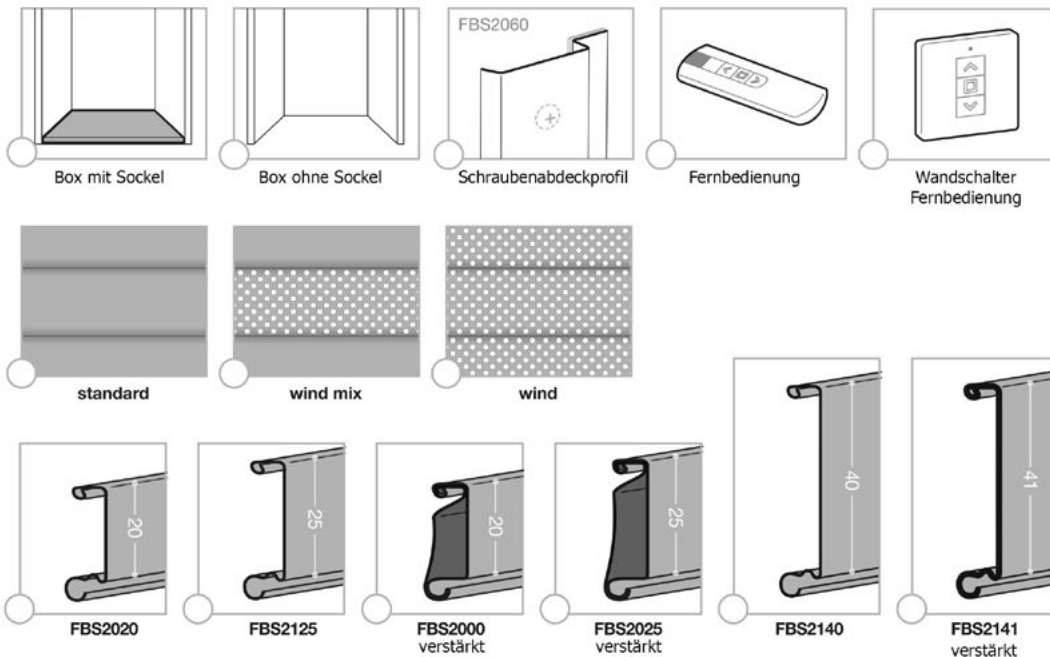

Schrankaußenmaße

A	B	C	D	ANZAHL

Varianten

Oberfläche

Eloxiert

- A - brushed
- A2 - inox brushed
- B - mill finish
- B2 - mill inox
- BR2 - matt bronze
- SN - sat nat
- RA - copper
- B3 - mill gold

Lackiert

- U5 - alumatt
- U6 - inox
- M3 - white
- MO01 - mahogany
- FR01 - ash
- NC01 - walnut
- M4 - matt white
- L2 - matt black
- U8 - brushed bronze
- U9 - anthracite