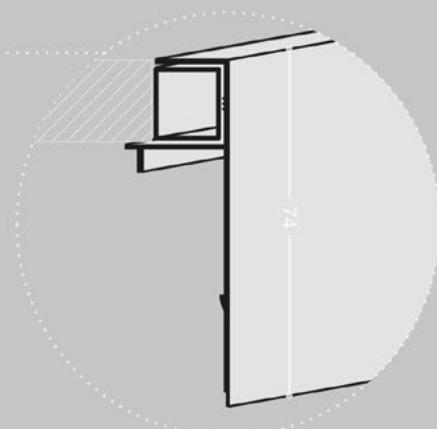

MR3 | Motoroll 9226

Ackutech AG, Lettenstrasse 2, 6343 Rotkreuz, Tel. 041 784 20 00, Email. info@ackutech.ch, www.ackutech.ch

MR3 | Motoroll 9226

PROFIL OBEN
cod. FBS7518 + FBS7553 (Unterseite)