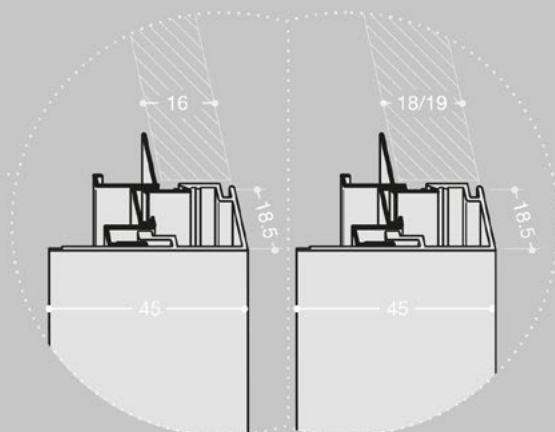

FÜHRUNGSPROFIL
cod. FBS7558 + FBS7555 (Dekor) (Platten 18 - 19 mm)
cod. FBS7551 + FBS7555 (Dekor) (Platten 16 mm)