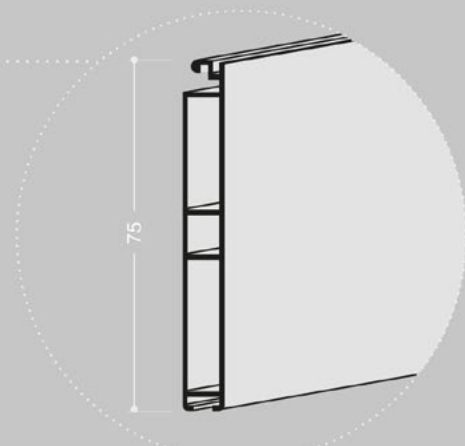

ABSCHLUSSPROFIL
cod. FBS7512

Abmessungen in mm

PLATTENSTÄRKE	16 / 18 / 19 mm
INNENABMESSUNGEN WICKELVORRICHTUNG	330 x 224 mm
REGALRÜCKSTAND	50 mm
maximale Oberfläche	4 m ²

MR3 | Motoroll 9226

Ackutech AG, Lettenstrasse 2, 6343 Rotkreuz, Tel. 041 784 20 00, Email. info@ackutech.ch, www.ackutech.ch

Schrankaußenmaße

A	B	C	D	ANZAHL

Varianten

Oberfläche

Eloxiert

- A - brushed
- A2 - inox brushed
- B - mill finish
- B2 - mill inox
- BR2 - matt bronze
- SN - sat nat
- RA - copper
- B3 - mill gold

Lackiert

- U5 - alumatt
- U6 - inox
- M3 - white
- MO01 - mahogany
- FR01 - ash
- NC01 - walnut
- M4 - matt white
- L2 - matt black
- U8 - brushed bronze
- U9 - anthracite