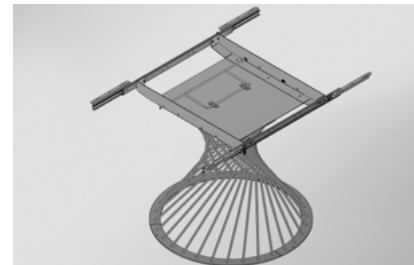

TISCHBLATT MITTELGETEILT | DIVIDED TABLE TOP

RUNDTISCH STAHLBLECHRAHMEN

GESCHLOSSEN | CLOSED

GEÖFFNET | OPEN

- Materialien** > Bausatz für Rundtische
 > Preiswerter, flach verpackter Rahmen für Rundtische mit Mitteltrennung mit 400/450 oder 500er Verlängerung
 > Funktion wird mit einem Basic realisiert
 > Klappeinlagenfunktion im Rahmen integriert
 > Rahmen wird vom Endkunden montiert und für die gewünschte Klappeinlagengröße eingestellt
- Stahl**

- Material**
 steel
- > Kit for round tables
 - > Low cost, flat packed frame for round tables with central division with a 400/450 or 500 extension.
 - > Function is realized with a Basic model
 - > Folding insert function integrated in the frame
 - > Frame is assembled by the end customer and adjusted for the desired folding insert size

Link zum Video

[Link](#)

TISCHBLATT MITTELGETEILT | DIVIDED TABLE TOP

RUNDTISCH STAHLBLECHRAHHMEN

TISCHBLATT MITTELGETEILT | DIVIDED TABLE TOP

RUNDTISCH STAHLBLECHRAHMEN