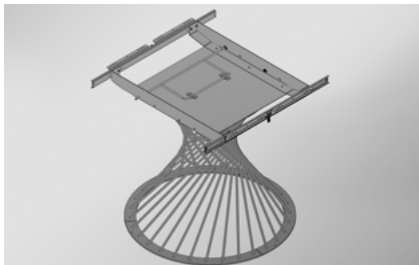

TISCHBLATT MITTELGETEILT | DIVIDED TABLE TOP

RUNDTISCH STAHLBLECHRAHMEN

GESCHLOSSEN | CLOSED

GEÖFFNET | OPEN

- Materialien** > Bausatz für Rundtische
 > Preiswerter, flach verpackter Rahmen für Rundtische mit Mitteltrennung mit 400/450 oder 500er Verlängerung
 > Funktion wird mit einem Basic realisiert
 > Klappeinlagenfunktion im Rahmen integriert
 > Rahmen wird vom Endkunden montiert und für die gewünschte Klappeinlagengröße eingestellt
- Stahl**

- Material**
 steel
- > Kit for round tables
 - > Low cost, flat packed frame for round tables with central division with a 400/450 or 500 extension.
 - > Function is realized with a Basic model
 - > Folding insert function integrated in the frame
 - > Frame is assembled by the end customer and adjusted for the desired folding insert size

Link zum Video

[Link](#)

TISCHBLATT MITTELGETEILT | DIVIDED TABLE TOP

RUNDTISCH STAHLBLECHRAHHMEN

TISCHBLATT MITTELGETEILT | DIVIDED TABLE TOP

RUNDTISCH STAHLBLECHRAHMEN