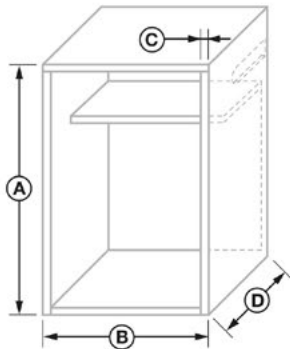

MR4 | Motoroll 9226 Minimal

Ackutech AG, Lettenstrasse 2, 6343 Rotkreuz, Tel. 041 784 20 00, Email. info@ackutech.ch, www.ackutech.ch

1. ☐ Anfrage
   ☐ Bestellung

Mail an: info@ackutech.ch

Ackutech^{AG}
Perfektion ist unser Antrieb

Firma:

Kontakt:
Kommission:
Lieferzeit:
Datum:
Unterschrift:

Lieferzeit:

ca. 3 Wochen, Zwischenverkauf vorbehalten
plus 3 Wochen Produktionsferien im August

Schrankaußenmaße

A	B	C	D	ANZAHL