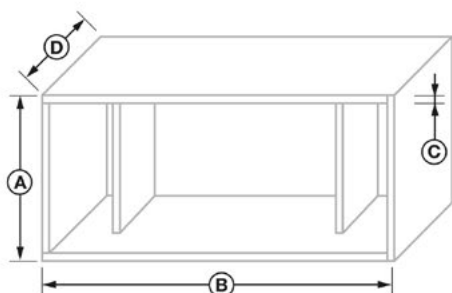

Schrankaußenmaße

A	B	C	D	ANZAHL

Varianten

Oberfläche

Eloxiert

- A - brushed
- A2 - inox brushed
- B - mill finish
- B2 - mill inox
- BR2 - matt bronze
- SN - sat nat
- RA - copper
- B3 - mill gold

Lackiert

- U5 - alumatt
- U6 - inox
- M3 - white
- MO01 - mahogany
- FR01 - ash
- NC01 - walnut
- M4 - matt white
- L2 - matt black
- U8 - brushed bronze
- U9 - anthracite