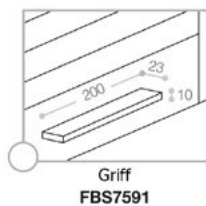

Abmessungen in mm

PLATTENSTÄRKE	16 / 18 / 19 mm
INNENABMESSUNGEN WICKELVORRICHTUNG	302 x 186 mm
REGALRÜCKSTAND	50 mm
VERFÜGBARE BREITEN	450 - 600 - 900 mm

GM1 | GlassMilano

Ackutech AG, Lettenstrasse 2, 6343 Rotkreuz, Tel. 041 784 20 00, Email. info@ackutech.ch, www.ackutech.ch

Schrankaußenmaße

A	B	C	D	ANZAHL

Varianten

Lamellen-Oberfläche

Dekor-Oberfläche

Eloxiert

- A - brushed SN - sat nat B3 - mill gold
 A2 - inox brushed RA - copper

Lackiert