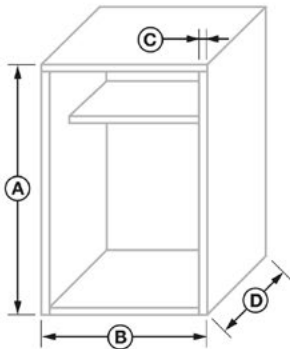

BM2 | BoxMilano Minimal

Ackutech AG, Lettenstrasse 2, 6343 Rotkreuz, Tel. 041 784 20 00, Email. info@ackutech.ch, www.ackutech.ch

1. ☐ Anfrage
   ☐ Bestellung

Mail an: info@ackutech.ch

Ackutech^{AG}
Perfektion ist unser Antrieb

Firma:

Kontakt:
Kommission:
Lieferzeit:
Datum:
Unterschrift:

Lieferzeit:

ca. 3 Wochen, Zwischenverkauf vorbehalten
plus 3 Wochen Produktionsferien im August

Schrankaußenmaße

A	B	C	D	ANZAHL