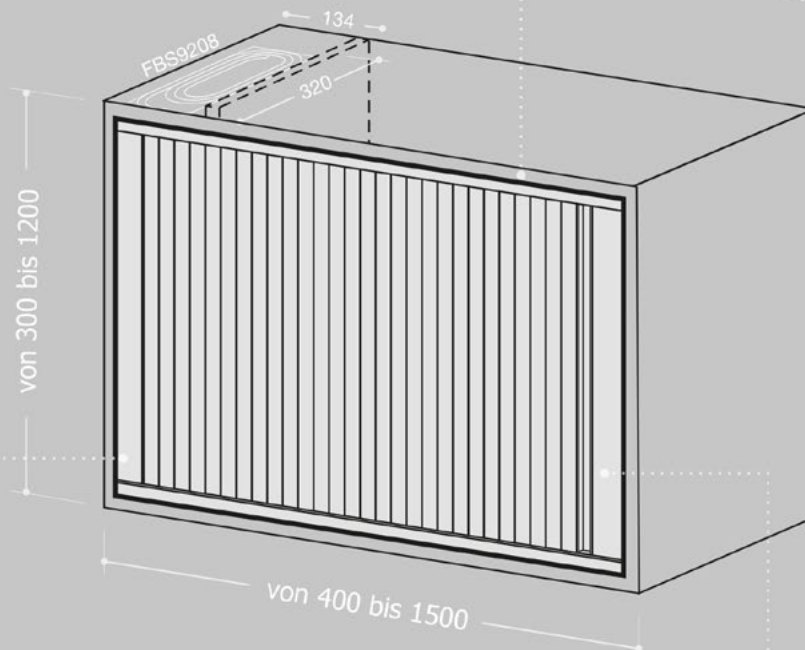

HR2 | BoxMilano Horizontal Minimal

PLATTENSTÄRKE	jede
INNENABMESSUNGEN WICKELVORRICHTUNG	320 x 134 mm
REGALRÜCKSTAND	50 mm

Abmessungen in mm

FÜHRUNGSPROFIL
cod. FBS7554 - Dekor cod. 2063

PROFIL OBEN
cod. FBS7556