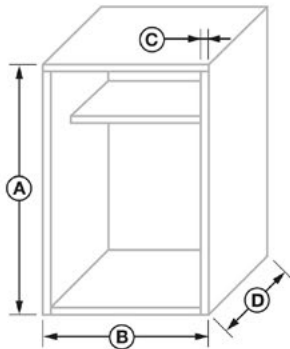

Schrankaußenmaße

A	B	C	D	ANZAHL

Varianten

Oberfläche

Eloxiert

- A - brushed
- BR2 - matt bronze
- A2 - inox brushed
- SN - sat nat
- B - mill finish
- RA - copper
- B2 - mill inox
- B3 - mill gold

Lackiert

- U5 - alumatt
- FR01 - ash
- U6 - inox
- NC01 - walnut
- M3 - white
- M4 - matt white
- MO01 - mahogany
- L2 - matt black
- U8 - brushed bronze
- U9 - anthracite