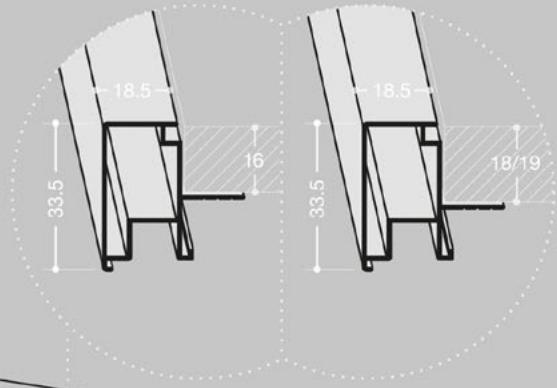

HR2 | BoxMilano Horizontal Minimal

PLATTENSTÄRKE	jede
INNENABMESSUNGEN WICKELVORRICHTUNG	320 x 134 mm
REGALRÜCKSTAND	50 mm

Abmessungen in mm

FÜHRUNGSPROFIL
cod. FBS7554 - Dekor cod. 2063

PROFIL OBEN
cod. FBS7556

PLATTENSTÄRKE 16 / 18 / 19 mm

INNENABMESSUNGEN
WICKELVORRICHTUNG 300 x 134 mm

REGALRÜCKSTAND 50 mm

Abmessungen in mm

FÜHRUNGSPROFIL
cod. FBS7519 (Platten 18 - 19 mm)
cod. FBS7516 (Platten 16 mm)

PROFIL OBEN
cod. FBS7518 (Platten 18 - 19 mm)
cod. FBS7515 (Platten 16 mm)