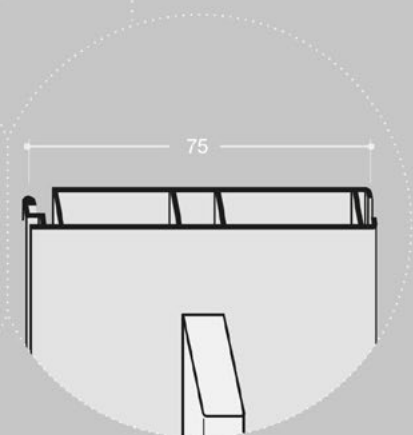

PROFIL MIT GRIFF
cod. FBS7512 + FBS7591 (Griff)