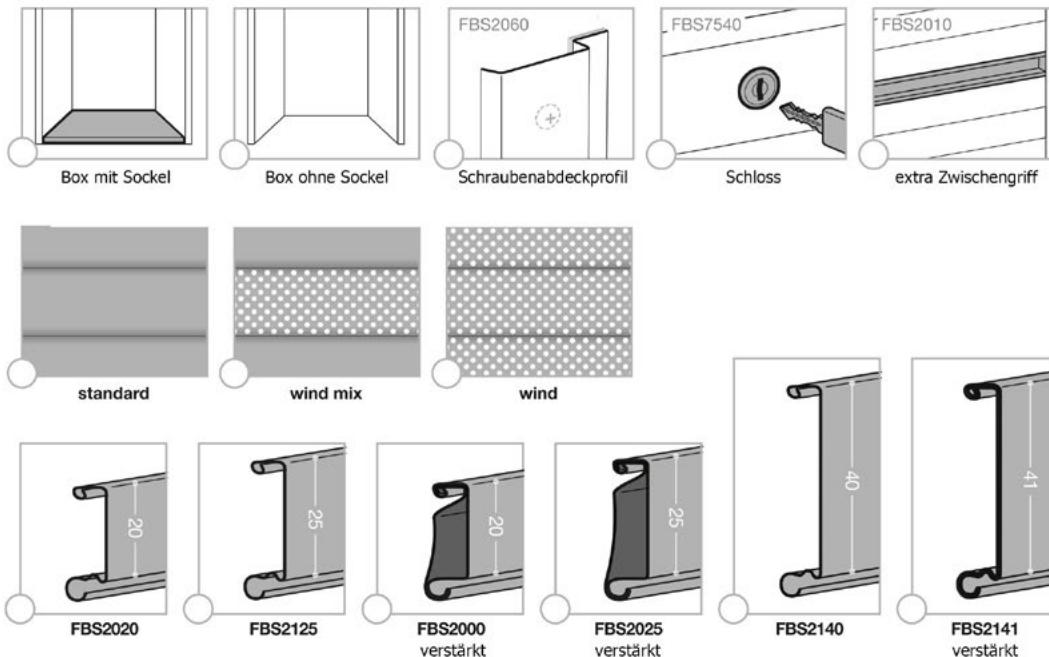

Schrankaußenmaße

A	B	C	D	ANZAHL

Varianten

Oberfläche

- | | | | | |
|---|---|---------------------------------------|---------------------------------------|---|
| Eloxiert | | Lackiert | | |
| <input type="radio"/> A - brushed | <input type="radio"/> BR2 - matt bronze | <input type="radio"/> U5 - alumatt | <input type="radio"/> FR01 - ash | <input type="radio"/> U8 - brushed bronze |
| <input type="radio"/> A2 - inox brushed | <input type="radio"/> SN - sat nat | <input type="radio"/> U6 - inox | <input type="radio"/> NC01 - walnut | <input type="radio"/> U9 - anthracite |
| <input type="radio"/> B - mill finish | <input type="radio"/> RA - copper | <input type="radio"/> M3 - white | <input type="radio"/> M4 - matt white | |
| <input type="radio"/> B2 - mill inox | <input type="radio"/> B3 - mill gold | <input type="radio"/> MO01 - mahogany | <input type="radio"/> L2 - matt black | |