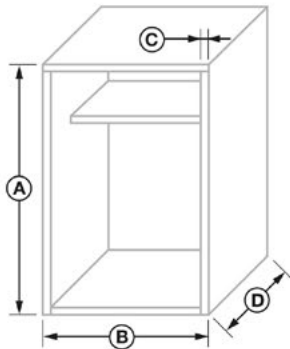

GM2 | GlassMilano Minimal

Ackutech AG, Lettenstrasse 2, 6343 Rotkreuz, Tel. 041 784 20 00, Email. info@ackutech.ch, www.ackutech.ch

1. ☐ Anfrage
   ☐ Bestellung

Mail an: info@ackutech.ch

Ackutech^{AG}
Perfektion ist unser Antrieb

Firma:

Kontakt:
Kommission:
Lieferzeit:
Datum:
Unterschrift:

Lieferzeit:

ca. 3 Wochen, Zwischenverkauf vorbehalten
plus 3 Wochen Produktionsferien im August

Schrankaußenmaße

A	B	C	D	ANZAHL

Varianten