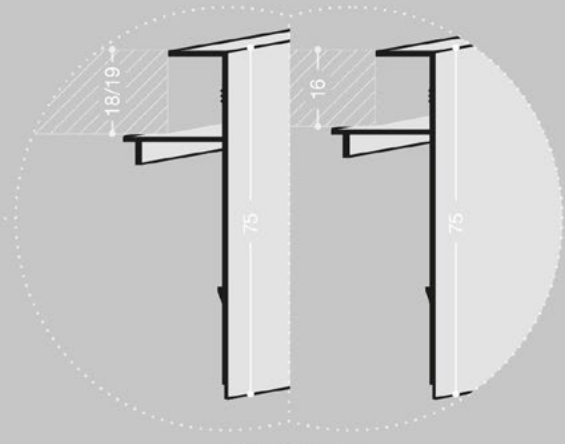

GM1 | GlassMilano

Ackutech AG, Lettenstrasse 2, 6343 Rotkreuz, Tel. 041 784 20 00, Email. info@ackutech.ch, www.ackutech.ch

GM1 | GlassMilano

PROFIL OBEN
cod. FBS7518 (Platten 18 - 19 mm)
cod. FBS7515 (Platten 16 mm)