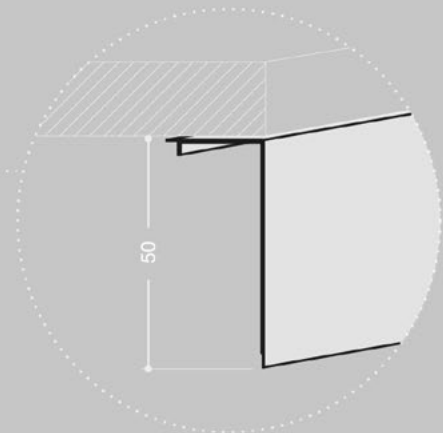

JS1 | JollySystem Alu Minimal

Ackutech AG, Lettenstrasse 2, 6343 Rotkreuz, Tel. 041 784 20 00, Email. info@ackutech.ch, www.ackutech.ch

JS1 | JollySystem Alu Minimal

PROFIL OBEN
cod. FBS7556