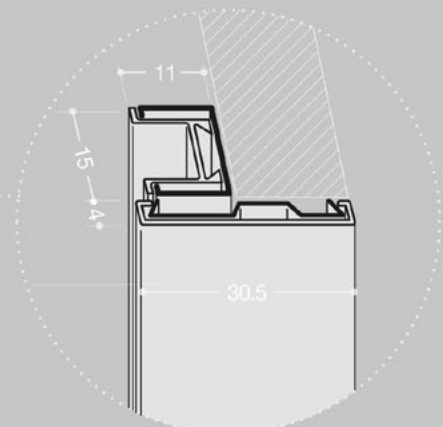

PROFIL OBEN
cod. FBS2008 + FBS 2029 (Unterstützung)

FÜHRUNGSPROFIL
cod. FBS2014 + FBS6501
Dekor
cod. FBS2030 + FBS2028 (Unterstützung)

PROFIL MIT GRIFF
cod. FBS2011 + FBS2031 (eckig)
mit Schloss: cod. FBS2010 + FBS7547 + FBS2031 (eckig)