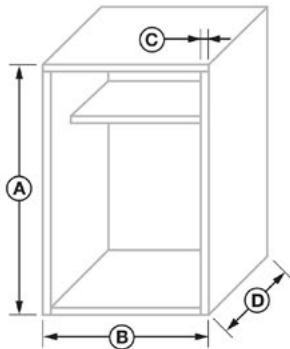

TS5 | TopSystem 9226 Minimal

Ackutech AG, Lettenstrasse 2, 6343 Rotkreuz, Tel. 041 784 20 00, Email. info@ackutech.ch, www.ackutech.ch

1. ☐ Anfrage
   ☐ Bestellung

Mail an: info@ackutech.ch

Ackutech^{AG}
Perfektion ist unser Antrieb

Firma:

Kontakt:
Kommission:
Lieferzeit:
Datum:
Unterschrift:

Lieferzeit:

ca. 3 Wochen, Zwischenverkauf vorbehalten
plus 3 Wochen Produktionsferien im August

Schrankaußenmaße

A	B	C	D	ANZAHL