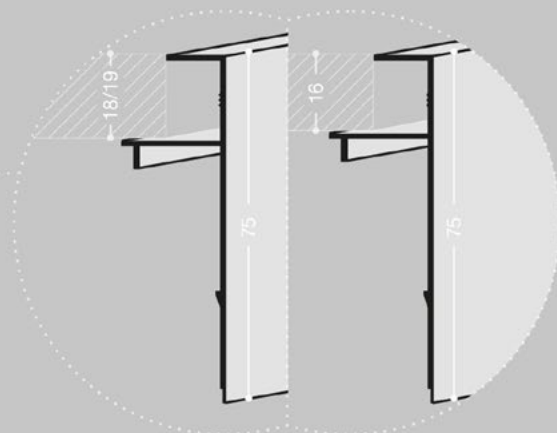

BM1 | BoxMilano Standard

Ackutech AG, Lettenstrasse 2, 6343 Rotkreuz, Tel. 041 784 20 00, Email. info@ackutech.ch, www.ackutech.ch

BM1 | BoxMilano Standard

PROFIL OBEN

cod. FBS7518 (Paneele von 18 - 19 mm)
cod. FBS7515 (Paneele mit 16mm)