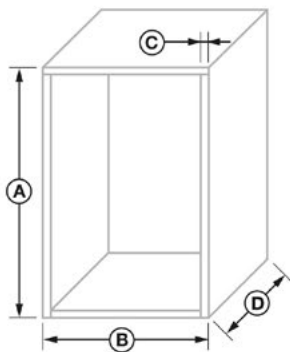

Schrankaußenmaße

A	B	C	D	ANZAHL

Varianten

Oberfläche

Eloxiert

- A - brushed
 A2 - inox brushed
 B - mill finish
 B2 - mill inox
 BR2 - matt bronze
 SN - sat nat
 RA - copper
 B3 - mill gold

Lackiert

- U5 - alumatt
 U6 - inox
 M3 - white
 MO01 - mahogany
 FR01 - ash
 NC01 - walnut
 M4 - matt white
 L2 - matt black
 U8 - brushed bronze
 U9 - anthracite