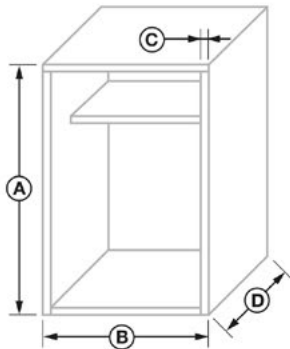

Schrankaußenmaße

A	B	C	D	ANZAHL

Varianten

Oberfläche

- | | | | |
|---|---|---------------------------------------|---|
| Eloxiert | Lackiert | | |
| <input type="radio"/> A - brushed | <input type="radio"/> BR2 - matt bronze | <input type="radio"/> U5 - alumatt | <input type="radio"/> FR01 - ash |
| <input type="radio"/> A2 - inox brushed | <input type="radio"/> SN - sat nat | <input type="radio"/> U6 - inox | <input type="radio"/> NC01 - walnut |
| <input type="radio"/> B - mill finish | <input type="radio"/> RA - copper | <input type="radio"/> M3 - white | <input type="radio"/> M4 - matt white |
| <input type="radio"/> B2 - mill inox | <input type="radio"/> B3 - mill gold | <input type="radio"/> MO01 - mahogany | <input type="radio"/> L2 - matt black |
| | | | <input type="radio"/> U8 - brushed bronze |
| | | | <input type="radio"/> U9 - anthracite |