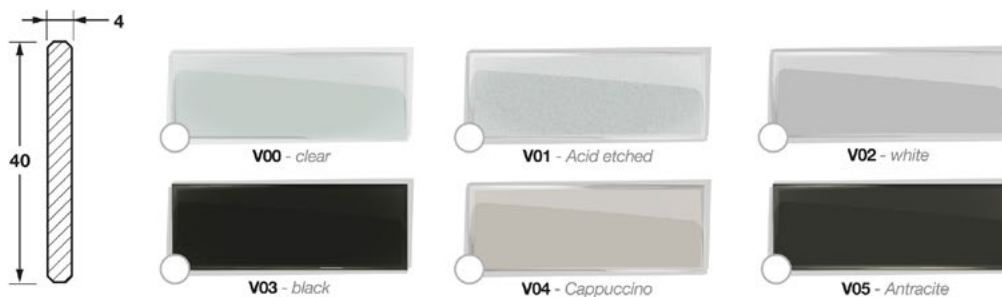

Lieferzeit:

ca. 3 Wochen, Zwischenverkauf vorbehalten
 plus 3 Wochen Produktionsferien im August

Schrankaußenmaße

A	B	C	D	ANZAHL

Varianten

Lamellen-Oberfläche

Dekor-Oberfläche

- | | |
|---|---|
| Eloxiert | Lackiert |
| <input type="radio"/> A - brushed | <input type="radio"/> M3 - white |
| <input type="radio"/> A2 - inox brushed | <input type="radio"/> L1 - polish black |
| <input type="radio"/> SN - sat nat | <input type="radio"/> U8 - brushed bronze |
| <input type="radio"/> RA - copper | <input type="radio"/> U9 - anthracite |
| <input type="radio"/> B3 - mill gold | |