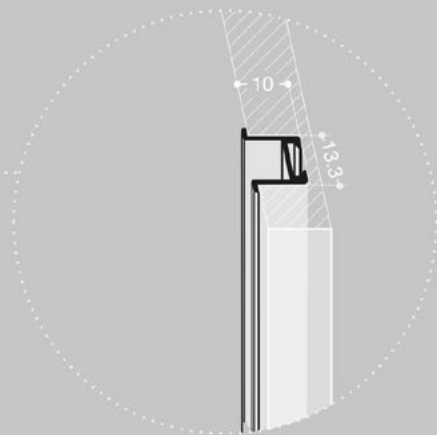

SP4 | SpecialSystem 9201 Inset

PROFIL OBEN
cod. FBS7556

FÜHRUNGSPROFIL
cod. FBS6501

PROFIL MIT GRIFF
cod. FBS7547 + FBS2010 (Griff)

Abmessungen in mm

PLATTENSTÄRKE	jede
INNENABMESSUNGEN WICKELVORRICHTUNG	70 x 70 mm
REGALRÜCKSTAND	50 mm