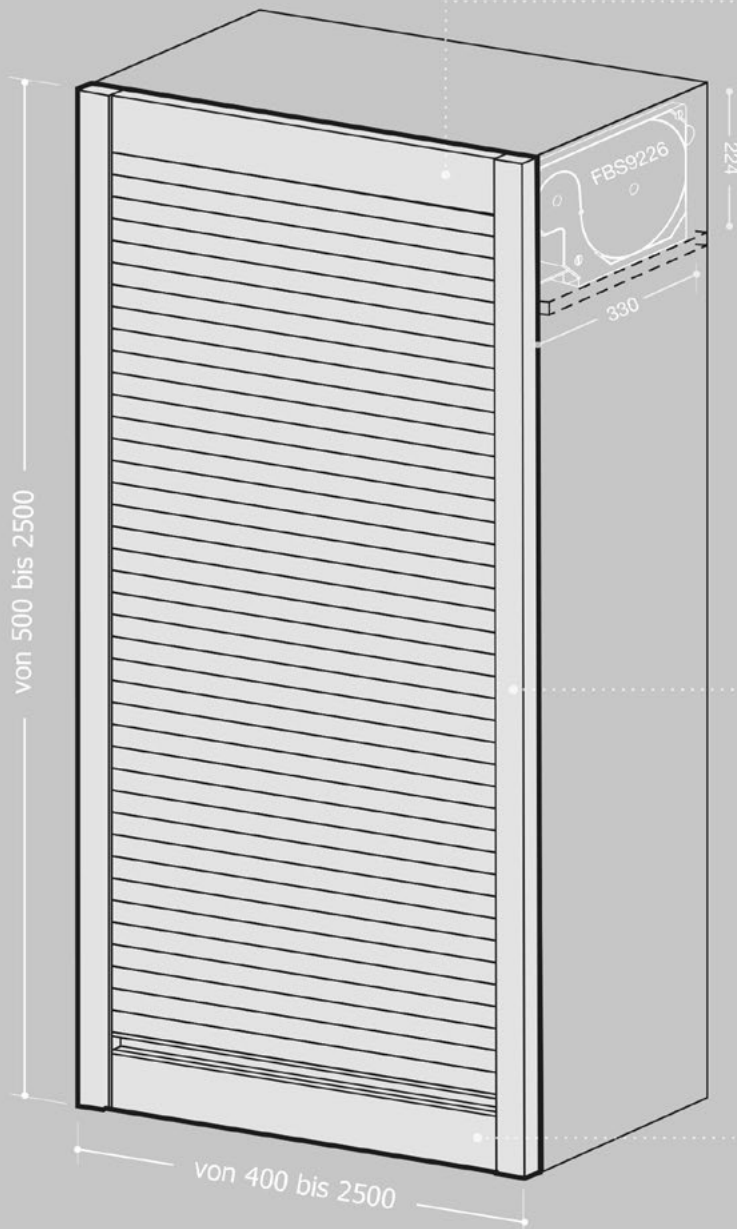

TS4 | TopSystem 9226

Ackutech AG, Lettenstrasse 2, 6343 Rotkreuz, Tel. 041 784 20 00, Email. info@ackutech.ch, www.ackutech.ch

TS4 | TopSystem 9226

PROFIL OBEN
cod. FBS7518 + FBS7553 (Unterbau)