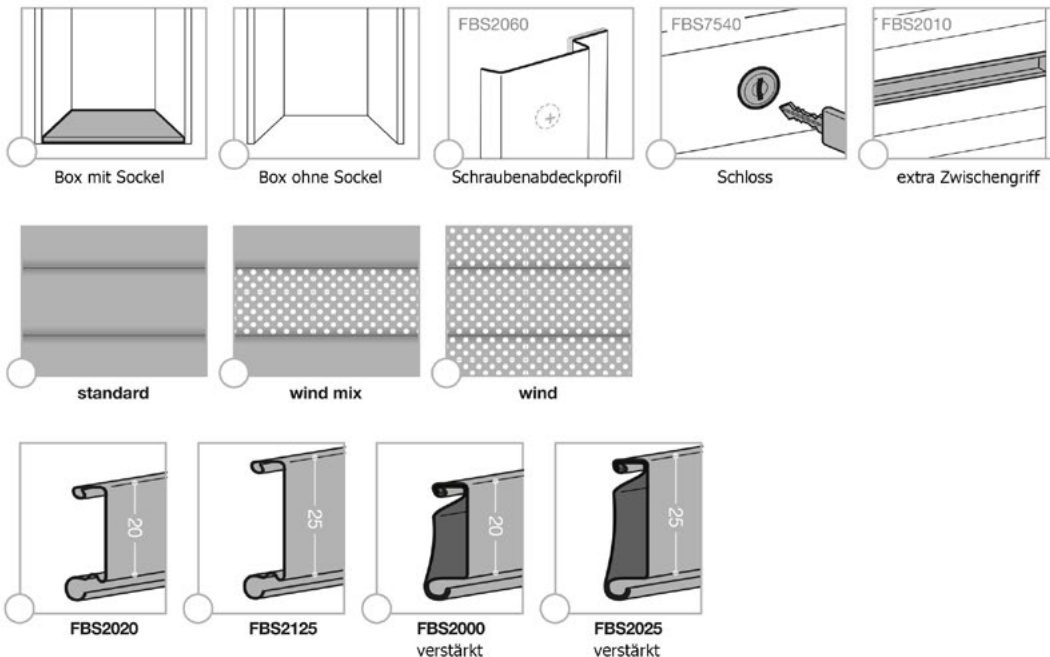

Firma:

Kontakt:
Kommission:
Lieferzeit:
Datum:
Unterschrift:

Lieferzeit:

ca. 3 Wochen, Zwischenverkauf vorbehalten
plus 3 Wochen Produktionsferien im August

Schrankaußenmaße

A	B	C	D	ANZAHL

Varianten

Oberfläche