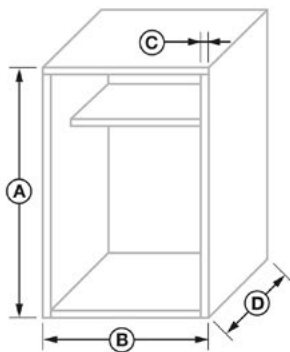

GM1 | GlassMilano

Ackutech AG, Lettenstrasse 2, 6343 Rotkreuz, Tel. 041 784 20 00, Email. info@ackutech.ch, www.ackutech.ch

1. ☐ Anfrage
   ☐ Bestellung

Mail an: info@ackutech.ch

Ackutech^{AG}
Perfektion ist unser Antrieb

Firma:

Kontakt:
Kommission:
Lieferzeit:
Datum:
Unterschrift:

Lieferzeit:

ca. 3 Wochen, Zwischenverkauf vorbehalten
plus 3 Wochen Produktionsferien im August

Schrankaußenmaße

A	B	C	D	ANZAHL

Varianten