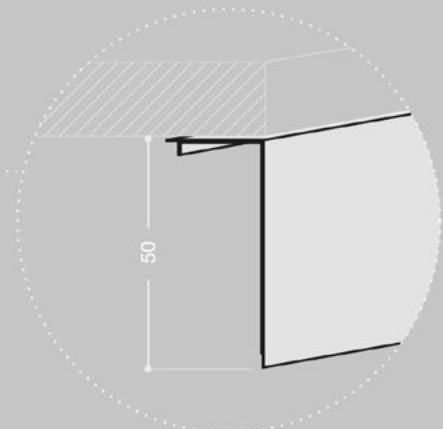

PROFIL OBEN
cod. FBS7556

FÜHRUNGSPROFIL
cod. FBS7554 + FBS2063 (Dekor)

PROFIL MIT GRIFF
cod. FBS7547 + FBS2010 (Griff)

Abmessungen in mm

PLATTENSTÄRKE	jede
INNENABMESSUNGEN WICKELVORRICHTUNG	320 x 134 mm
REGALRÜCKSTAND	50 mm