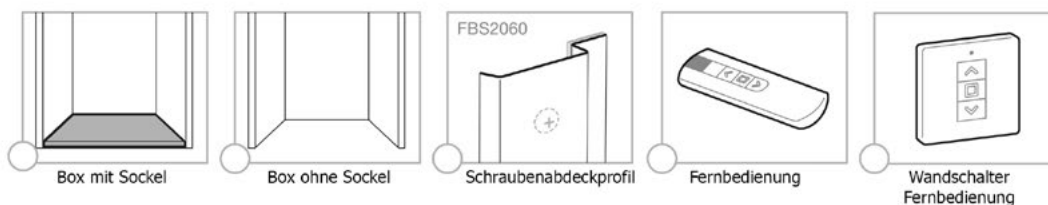

Lieferzeit:

ca. 3 Wochen, Zwischenverkauf vorbehalten
 plus 3 Wochen Produktionsferien im August

Schrankaußenmaße

A	B	C	D	ANZAHL

Varianten

Lamellen-Oberfläche

Dekor-Oberfläche

- | | |
|---|---|
| Eloxiert | Lackiert |
| <input type="radio"/> A - brushed | <input type="radio"/> M3 - white |
| <input type="radio"/> A2 - inox brushed | <input type="radio"/> L1 - polish black |
| <input type="radio"/> SN - sat nat | <input type="radio"/> U8 - brushed bronze |
| <input type="radio"/> RA - copper | <input type="radio"/> U9 - anthracite |
| <input type="radio"/> B3 - mill gold | |