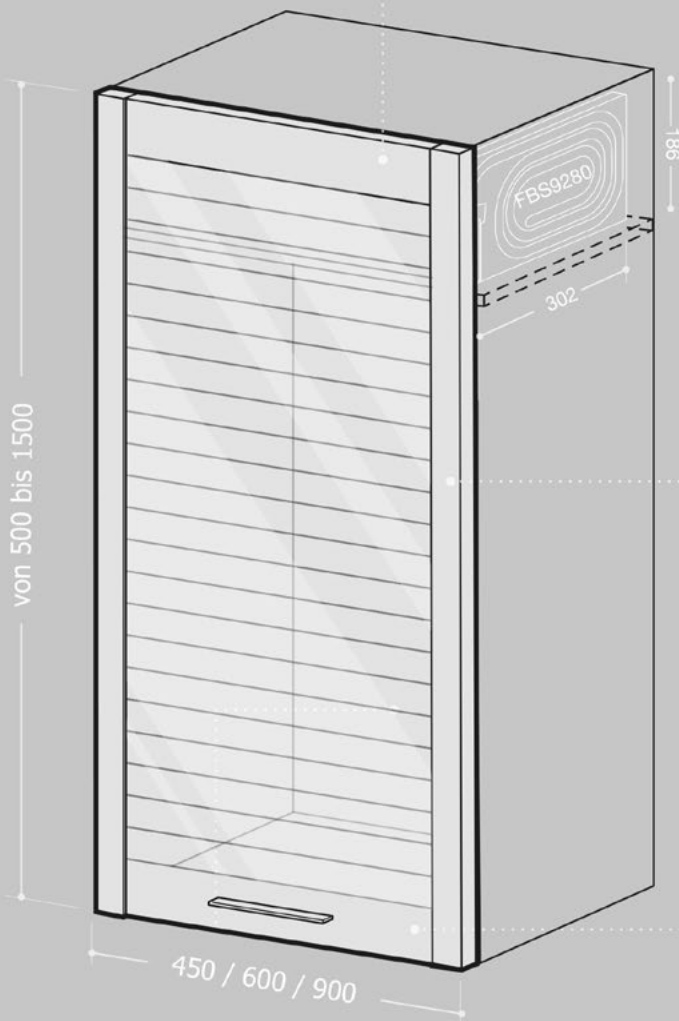

GM1 | GlassMilano

Ackutech AG, Lettenstrasse 2, 6343 Rotkreuz, Tel. 041 784 20 00, Email. info@ackutech.ch, www.ackutech.ch

GM1 | GlassMilano

PROFIL OBEN
cod. FBS7518 (Platten 18 - 19 mm)
cod. FBS7515 (Platten 16 mm)