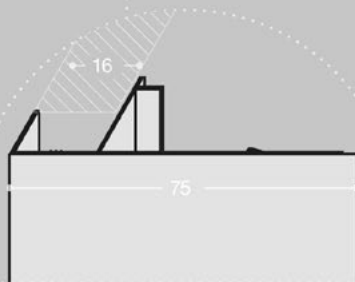

HR1 | BoxMilano Horizontal

Ackutech AG, Lettenstrasse 2, 6343 Rotkreuz, Tel. 041 784 20 00, Email. info@ackutech.ch, www.ackutech.ch

HR1 | BoxMilano Horizontal

PLATTENSTÄRKE 16 / 18 / 19 mm

INNENABMESSUNGEN
WICKELVORRICHTUNG 300 x 134 mm

REGALRÜCKSTAND 50 mm

Abmessungen in mm

FÜHRUNGSPROFIL
cod. FBS7519 (Platten 18 - 19 mm)
cod. FBS7516 (Platten 16 mm)

PROFIL OBEN

cod. FBS7518 (Platten 18 - 19 mm)
cod. FBS7515 (Platten 16 mm)