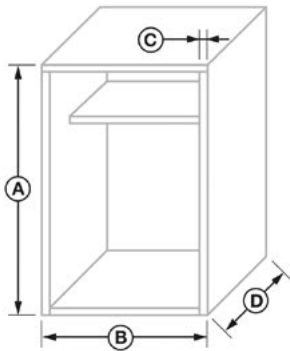

BM1 | BoxMilano Standard

Ackutech AG, Lettenstrasse 2, 6343 Rotkreuz, Tel. 041 784 20 00, Email. info@ackutech.ch, www.ackutech.ch

1. ☐ Anfrage
   ☐ Bestellung

Mail an: info@ackutech.ch

Ackutech^{AG}
Perfektion ist unser Antrieb

Firma:

Kontakt:
Kommission:
Lieferzeit:
Datum:
Unterschrift:

Lieferzeit:

ca. 3 Wochen, Zwischenverkauf vorbehalten
plus 3 Wochen Produktionsferien im August

Schrankaußenmaße

A	B	C	D	ANZAHL