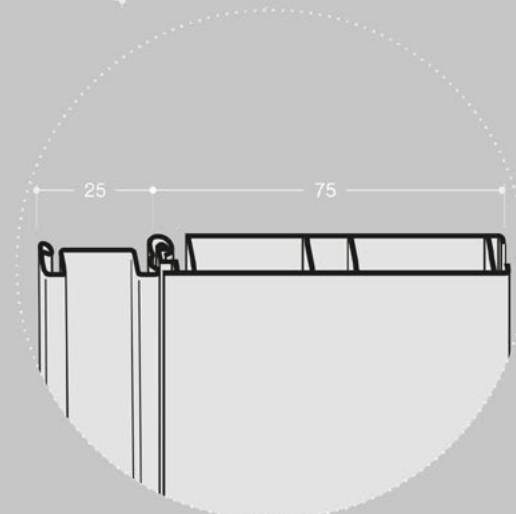

REGALRÜCKSTAND 50 mm

Abmessungen in mm

FÜHRUNGSPROFIL
cod. FBS7519 (Platten 18 - 19 mm)
cod. FBS7516 (Platten 16 mm)

PROFIL OBEN

cod. FBS7518 (Platten 18 - 19 mm)
cod. FBS7515 (Platten 16 mm)

PROFIL MIT GRIFF