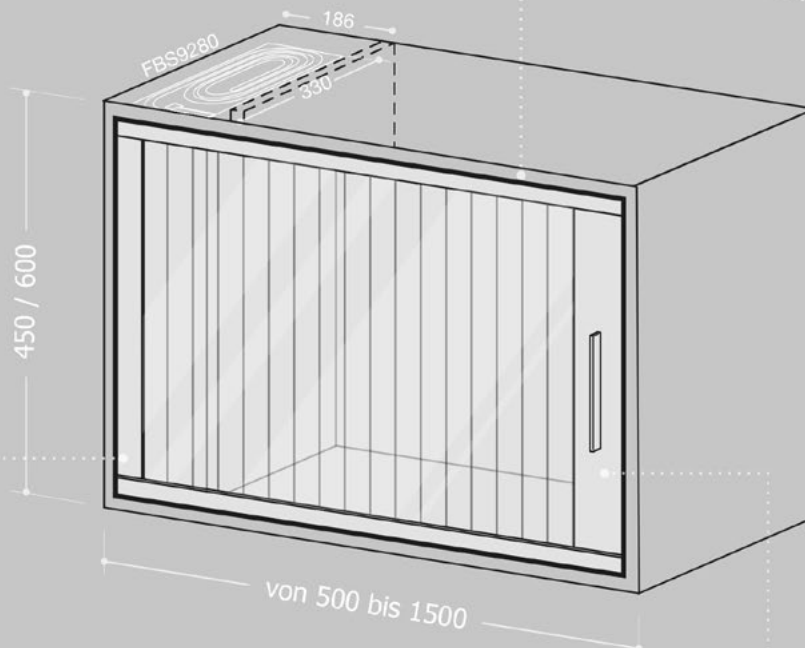

HR5 | GlassMilano Horizontal Minimal

PLATTENSTÄRKE	16 / 18 / 19 mm
INNENABMESSUNGEN WICKELVORRICHTUNG	330 x 186 mm
REGALRÜCKSTAND	50 mm
verfügbare Höhen	450 or 600 mm

Abmessungen in mm

FÜHRUNGSPROFIL
cod. FBS7554 - Dekor cod. 2062