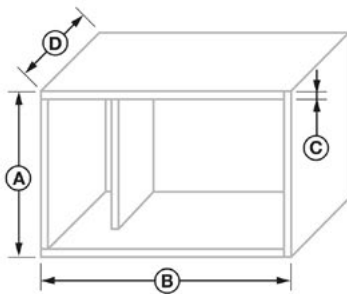

Schrankaußenmaße

A	B	C	D	ANZAHL

Varianten

Lamellen-Oberfläche

Dekor-Oberfläche

- | | | | | | |
|-----------------|---|--------------------------------------|-----------------|---|---------------------------------------|
| Eloxiert | <input type="radio"/> A - brushed | <input type="radio"/> RA - copper | Lackiert | <input type="radio"/> M3 - white | <input type="radio"/> U9 - anthracite |
| | <input type="radio"/> A2 - inox brushed | <input type="radio"/> B3 - mill gold | | <input type="radio"/> L1 - polish black | |
| | <input type="radio"/> SN - sat nat | | | <input type="radio"/> U8 - brushed bronze | |