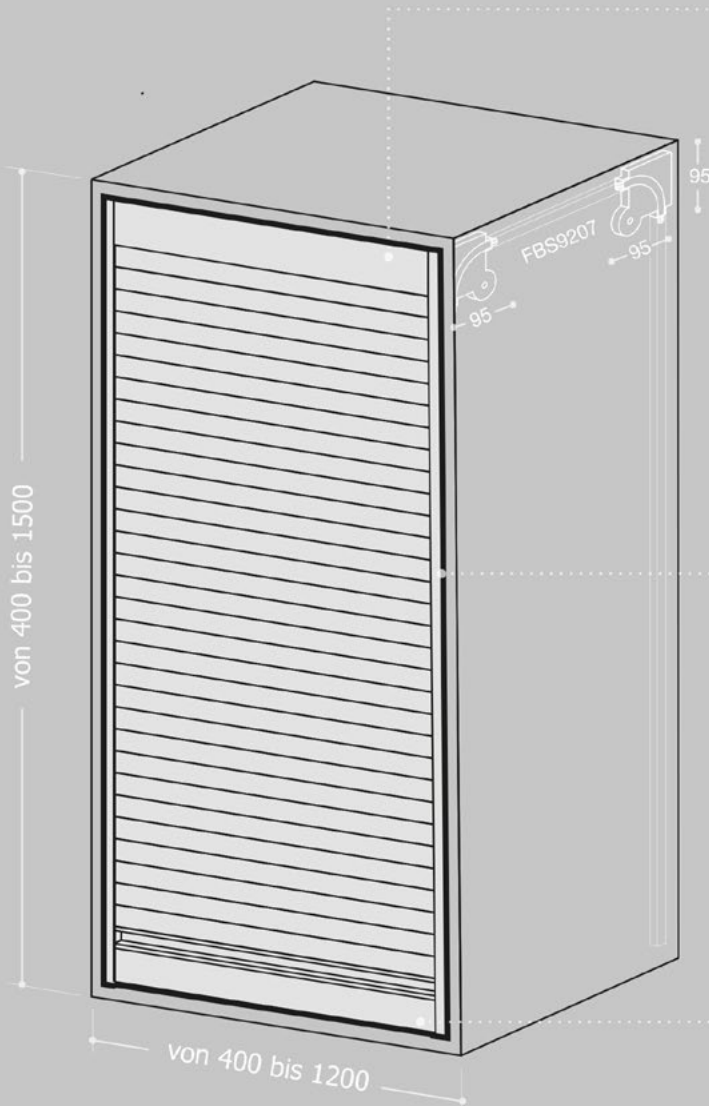

SP3 | SpecialSystem 9207 Minimal

Ackutech AG, Lettenstrasse 2, 6343 Rotkreuz, Tel. 041 784 20 00, Email. info@ackutech.ch, www.ackutech.ch

SP3 | SpecialSystem 9207 Minimal

PROFIL OBEN
cod. FBS7556