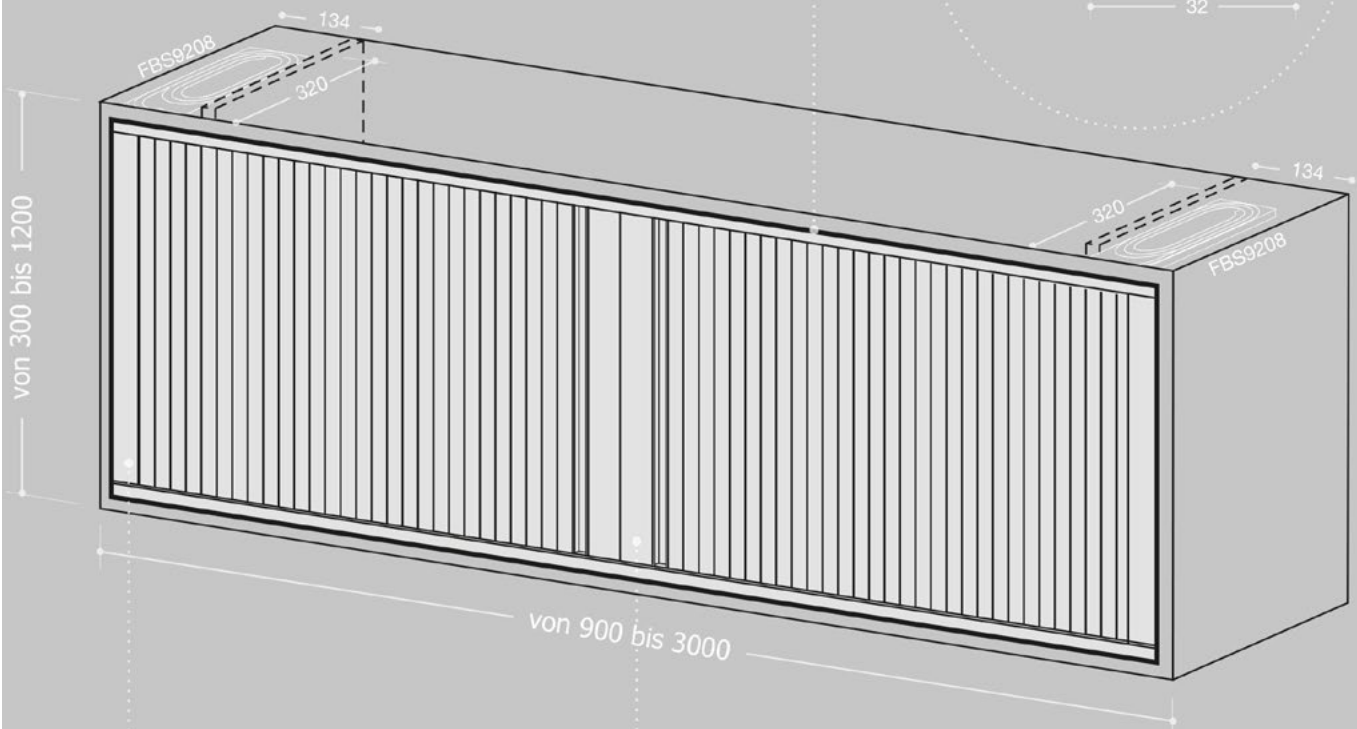

HR4 | BoxMilano Horizontal Twins Minimal

PLATTENSTÄRKE	jede
INNENABMESSUNGEN WICKELVORRICHTUNG	320 x 134 mm
REGALRÜCKSTAND	50 mm

Abmessungen in mm

FÜHRUNGSPROFIL
cod. FBS7554 - Dekor cod. 2063

PROFIL OBEN
cod. FBS7556