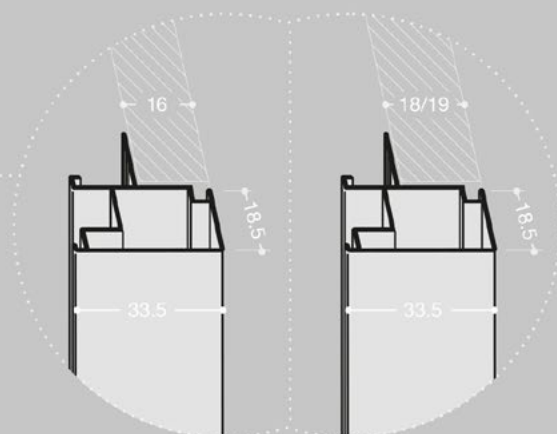

FÜHRUNGSPROFIL

cod. FBS7519 (Paneele von 18 - 19 mm)
cod. FBS7516 (Paneele mit 16mm)

PROFIL MIT GRIFF

cod. FBS7512 + FBS2010 (Griff)

Abmessungen in mm

PLATTENSTÄRKE	16 / 18 / 19 mm
INNENABMESSUNGEN WICKELVORRICHTUNG	300 x 134 mm
REGALRÜCKSTAND	50 mm