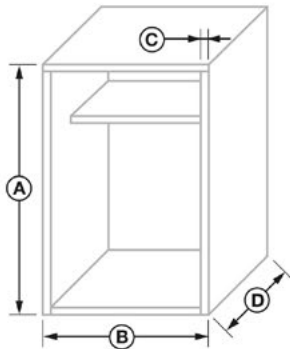

JS2 | JollySystem Glass Minimal

Ackutech AG, Lettenstrasse 2, 6343 Rotkreuz, Tel. 041 784 20 00, Email. info@ackutech.ch, www.ackutech.ch

1. ☐ Anfrage
   ☐ Bestellung

Mail an: info@ackutech.ch

Ackutech AG
Perfektion ist unser Antrieb

Firma:

Kontakt:
Kommission:
Lieferzeit:
Datum:
Unterschrift:

Lieferzeit:

ca. 3 Wochen, Zwischenverkauf vorbehalten
plus 3 Wochen Produktionsferien im August

Schrankaußenmaße

A	B	C	D	ANZAHL

Varianten

Lamellen-Oberfläche

Dekor-Oberfläche

Eloxiert

1. ☐ A - brushed
   ☐ A2 - inox brushed
   ☐ SN - sat nat
   ☐ RA - copper
   ☐ B3 - mill gold

Lackiert

1. ☐ M3 - white
   ☐ L1 - polish black
   ☐ U8 - brushed bronze
   ☐ U9 - anthracite