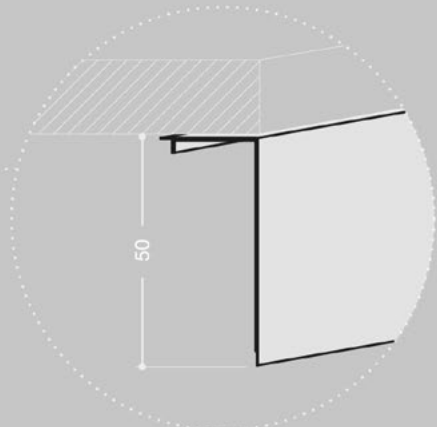

SP1 | SpecialSystem 9199 Minimal

PROFIL OBEN
cod. FBS7556

FÜHRUNGSPROFIL
cod. FBS7554 + FBS2063 (Dekor)

PROFIL MIT GRIFF
cod. FBS7547 + FBS2010 (Griff)

Abmessungen in mm

PLATTENSTÄRKE	jede
INNENABMESSUNGEN WICKELVORRICHTUNG	370 x 86 mm
REGALRÜCKSTAND	50 mm