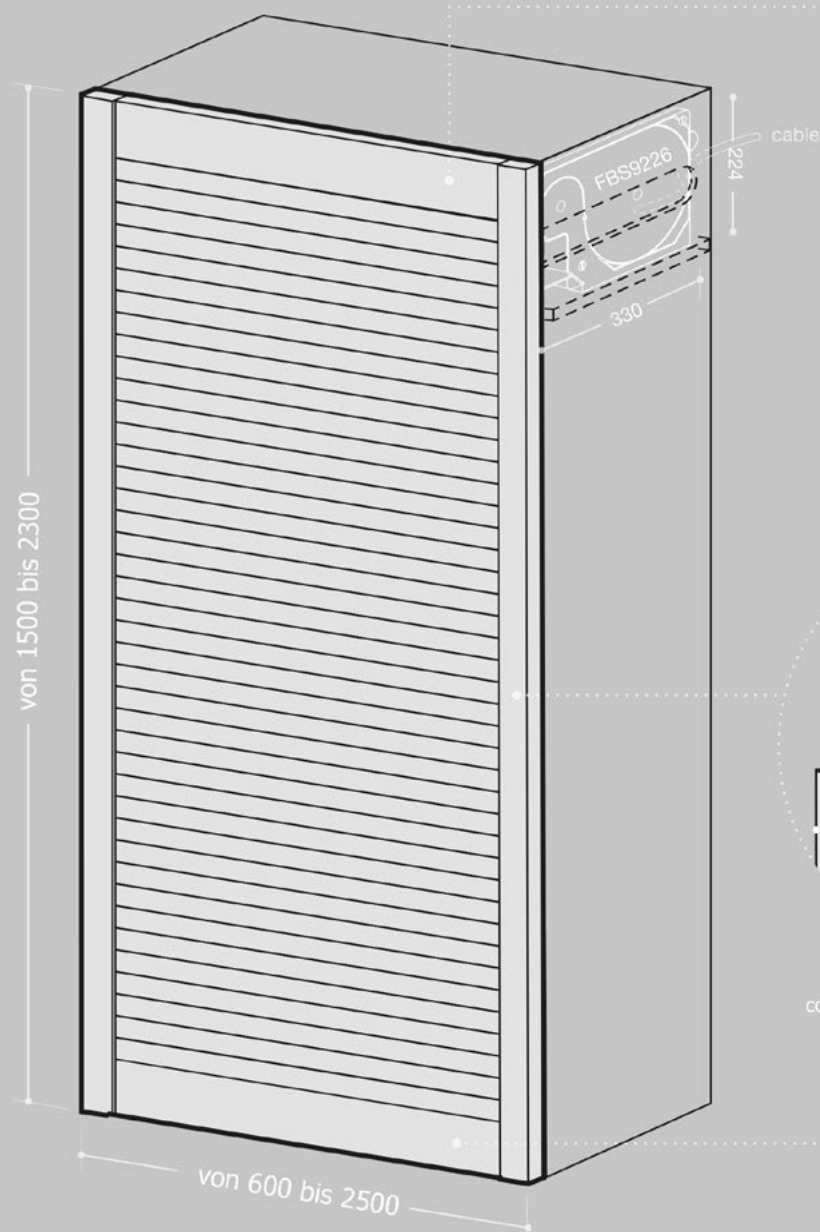

MR3 | Motoroll 9226

Ackutech AG, Lettenstrasse 2, 6343 Rotkreuz, Tel. 041 784 20 00, Email. info@ackutech.ch, www.ackutech.ch

MR3 | Motoroll 9226

PROFIL OBEN
cod. FBS7518 + FBS7553 (Unterseite)