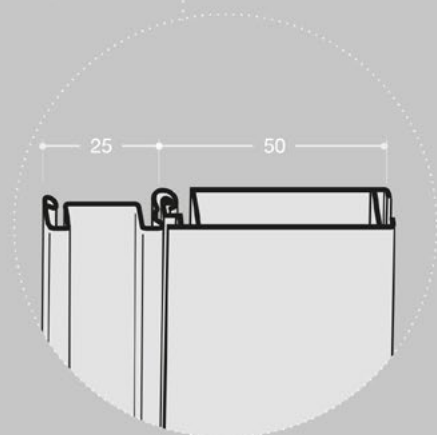

HR2 | BoxMilano Horizontal Minimal

PLATTENSTÄRKE	jede
INNENABMESSUNGEN WICKELVORRICHTUNG	320 x 134 mm
REGALRÜCKSTAND	50 mm

Abmessungen in mm

FÜHRUNGSPROFIL
cod. FBS7554 - Dekor cod. 2063

PROFIL OBEN
cod. FBS7556