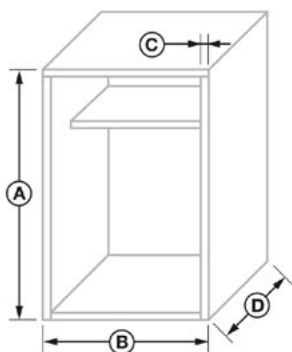

JS4 | JollySystem MotorGlass Minimal

Ackutech AG, Lettenstrasse 2, 6343 Rotkreuz, Tel. 041 784 20 00, Email. info@ackutech.ch, www.ackutech.ch

1. ☐ Anfrage
   ☐ Bestellung

Mail an: info@ackutech.ch

Ackutech AG
Perfection ist unser Antrieb

Firma:

Kontakt:
Kommission:
Lieferzeit:
Datum:
Unterschrift:

Lieferzeit:

ca. 3 Wochen, Zwischenverkauf vorbehalten
plus 3 Wochen Produktionsferien im August

Schrankaußenmaße

A	B	C	D	ANZAHL