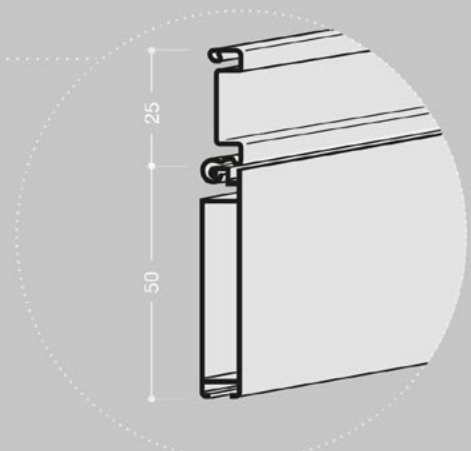

SP3 | SpecialSystem 9207 Minimal

PROFIL OBEN
cod. FBS7556

FÜHRUNGSPROFIL
cod. FBS7554 + FBS2063 (Dekor)

PROFIL MIT GRIFF
cod. FBS7547 + FBS2010 (Griff)

Abmessungen in mm

PLATTENSTÄRKE	jede
INNENABMESSUNGEN WICKELVORRICHTUNG	95 x 95 mm
REGALRÜCKSTAND	50 mm