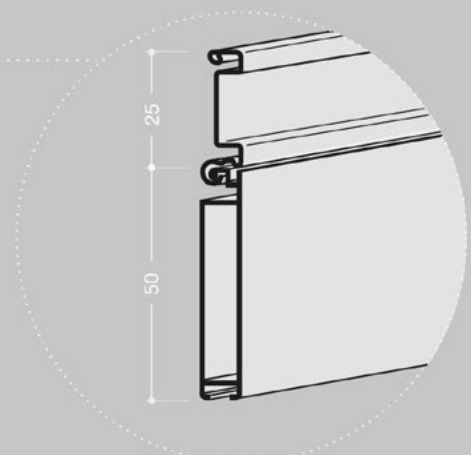

JS1 | JollySystem Alu Minimal

PROFIL OBEN
cod. FBS7556

FÜHRUNGSPROFIL
cod. FBS7554 + FBS2063 (Dekor)

PROFIL MIT GRIFF
cod. FBS7547 + FBS2010 (Griff)

Abmessungen in mm

PLATTENSTÄRKE	jede
INNENABMESSUNGEN WICKELVORRICHTUNG	305 x 122 mm
REGALRÜCKSTAND	50 mm