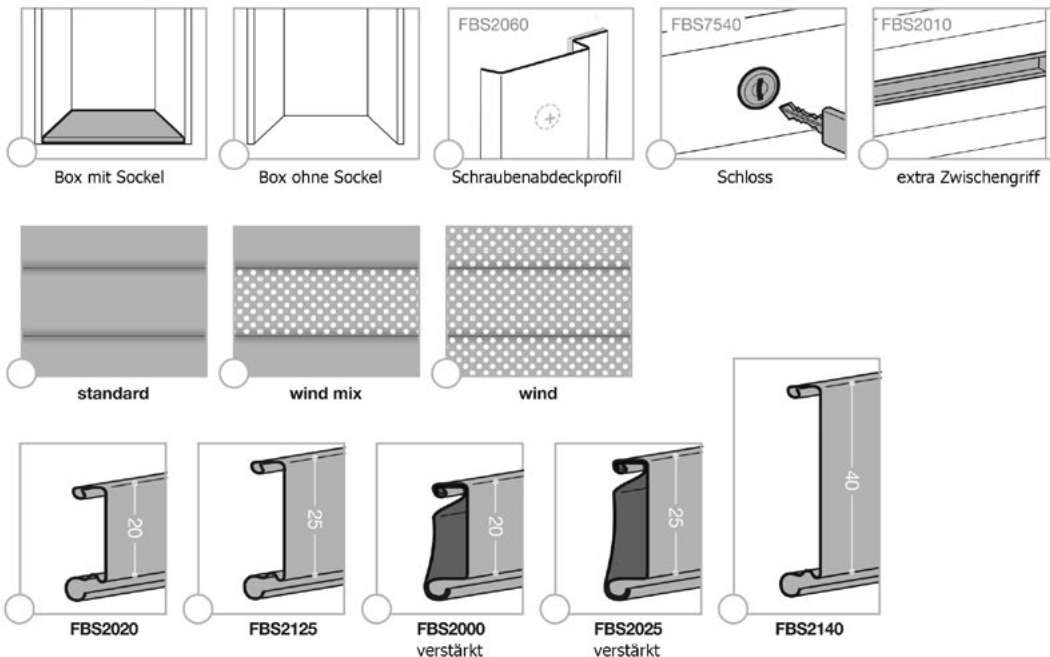

Firma:

Kontakt:
Kommission:
Lieferzeit:
Datum:
Unterschrift:

Lieferzeit:

ca. 3 Wochen, Zwischenverkauf vorbehalten
plus 3 Wochen Produktionsferien im August

Schrankaußenmaße

A	B	C	D	ANZAHL

Varianten

Oberfläche