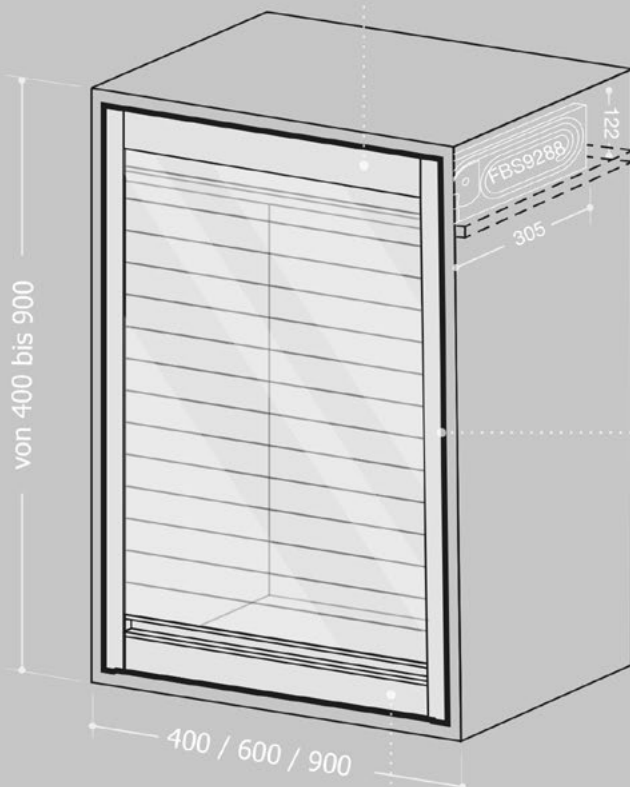

JS2 | JollySystem Glass Minimal

PROFIL OBEN
cod. FBS7556

FÜHRUNGSPROFIL
cod. FBS7554 + FBS2062 (Dekor)

PROFIL MIT GRIFF
cod. FBS7547 + FBS2010 (Griff)

Abmessungen in mm

PLATTENSTÄRKE	16 / 18 / 19 mm
INNENABMESSUNGEN WICKELVORRICHTUNG	305 x 122 mm
REGALRÜCKSTAND	50 mm
VERFÜGBARE BREITEN	450 - 600 - 900 mm