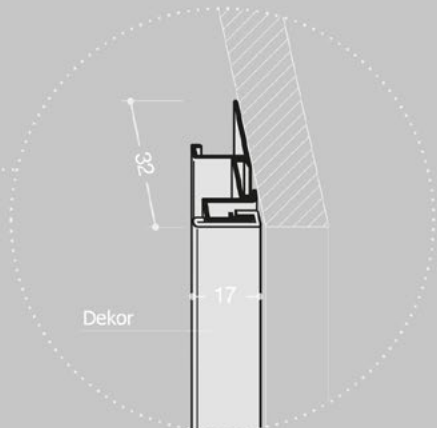

SP3 | SpecialSystem 9207 Minimal

PROFIL OBEN
cod. FBS7556

FÜHRUNGSPROFIL
cod. FBS7554 + FBS2063 (Dekor)

PROFIL MIT GRIFF
cod. FBS7547 + FBS2010 (Griff)

Abmessungen in mm

PLATTENSTÄRKE	jede
INNENABMESSUNGEN WICKELVORRICHTUNG	95 x 95 mm
REGALRÜCKSTAND	50 mm