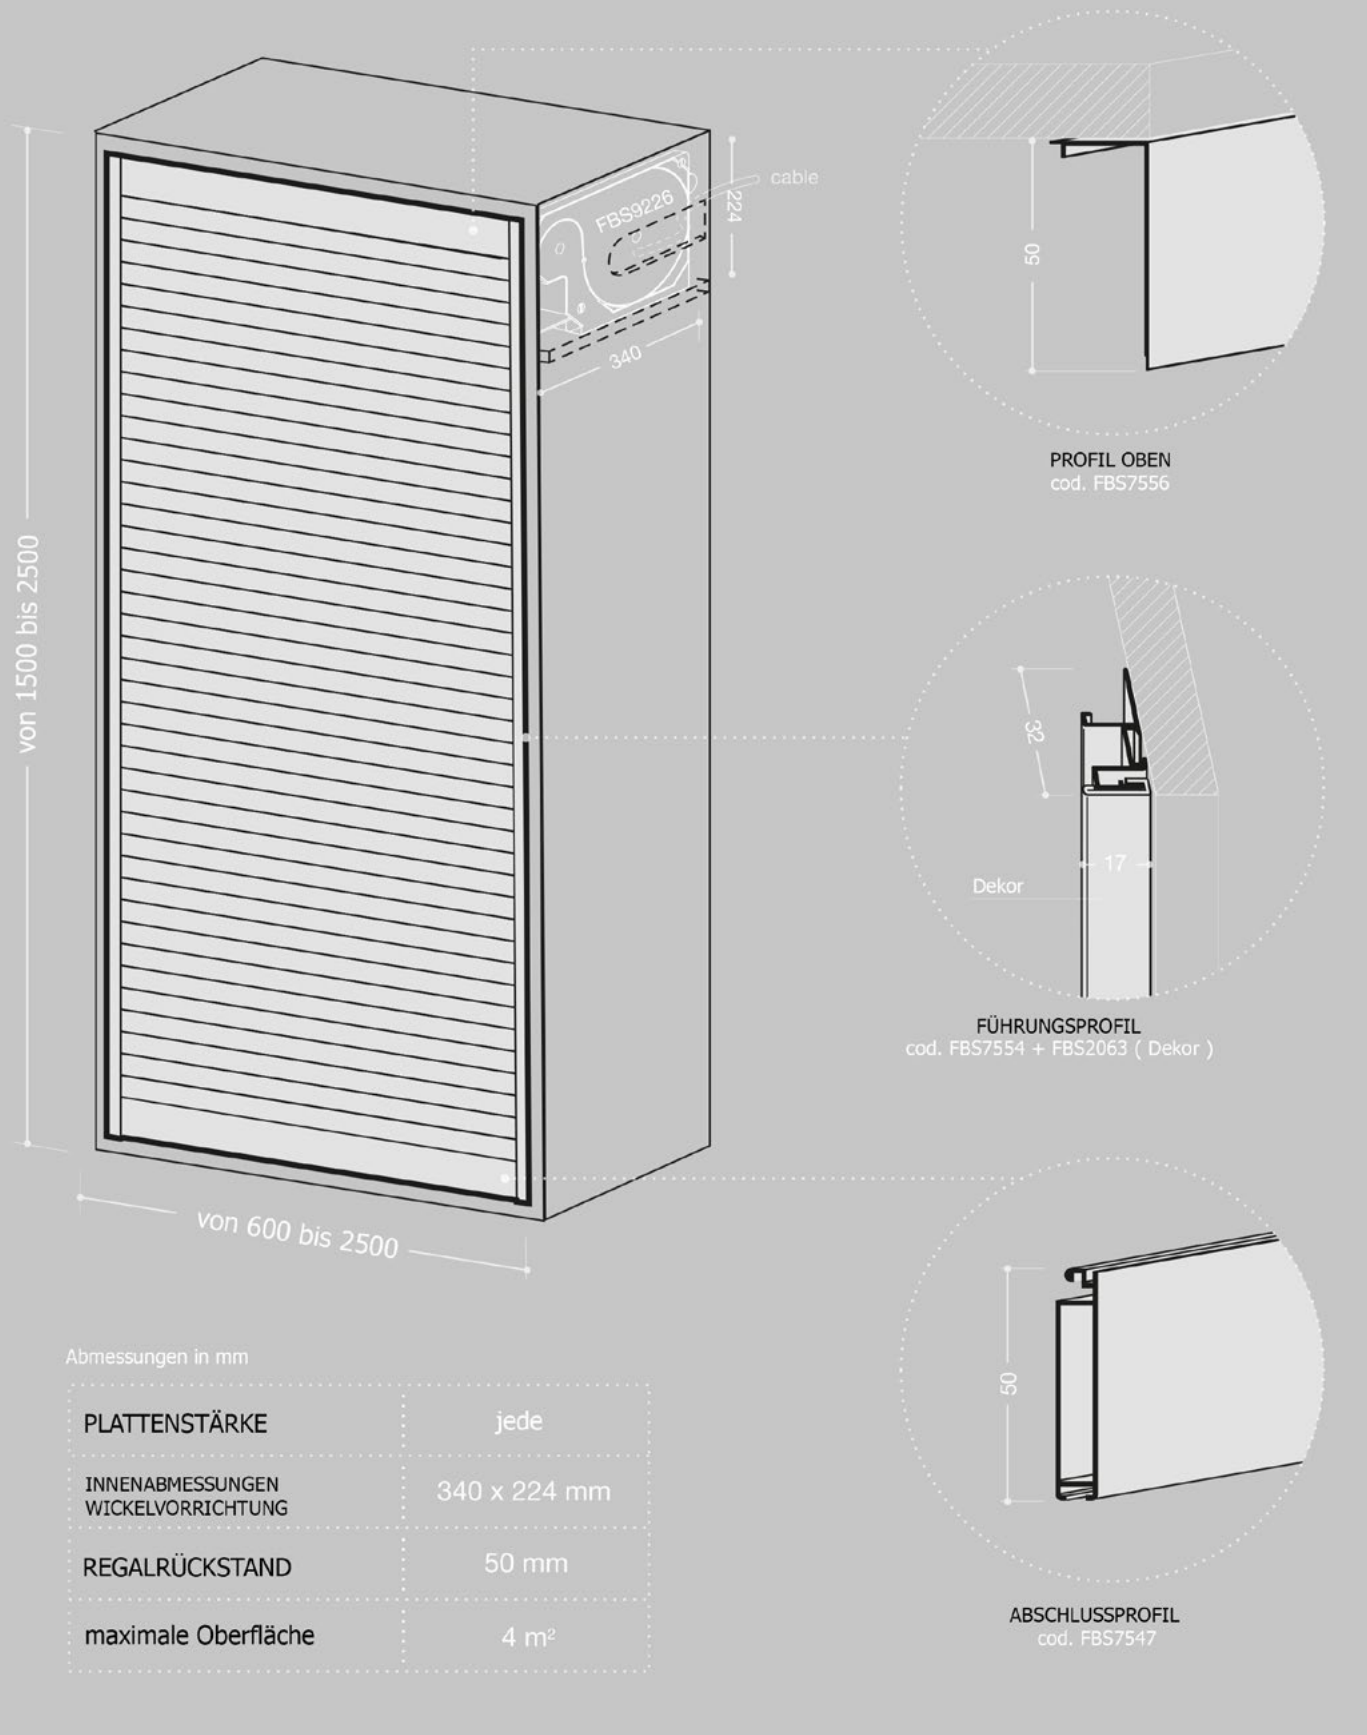

MR4 | Motoroll 9226 Minimal

Ackutech AG, Lettenstrasse 2, 6343 Rotkreuz, Tel. 041 784 20 00, Email. info@ackutech.ch, www.ackutech.ch

MR4 | Motoroll 9226 Minimal