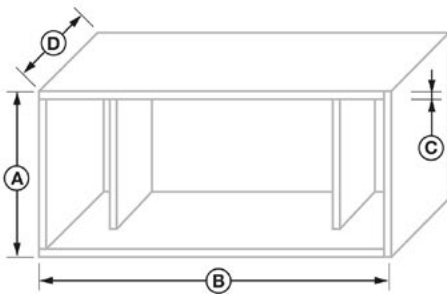

Schrankaußenmaße

A	B	C	D	ANZAHL

Varianten

Oberfläche

Eloxiert

- A - brushed
- A2 - inox brushed
- B - mill finish
- B2 - mill inox
- BR2 - matt bronze
- SN - sat nat
- RA - copper
- B3 - mill gold

Lackiert

- U5 - alumatt
- U6 - inox
- M3 - white
- MO01 - mahogany
- FR01 - ash
- NC01 - walnut
- M4 - matt white
- L2 - matt black
- U8 - brushed bronze
- U9 - anthracite