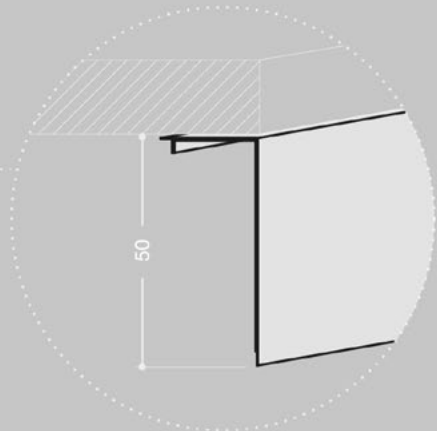

JS2 | JollySystem Glass Minimal

PROFIL OBEN
cod. FBS7556

FÜHRUNGSPROFIL
cod. FBS7554 + FBS2062 (Dekor)

PROFIL MIT GRIFF
cod. FBS7547 + FBS2010 (Griff)

Abmessungen in mm

PLATTENSTÄRKE	16 / 18 / 19 mm
INNENABMESSUNGEN WICKELVORRICHTUNG	305 x 122 mm
REGALRÜCKSTAND	50 mm
VERFÜGBARE BREITEN	450 - 600 - 900 mm