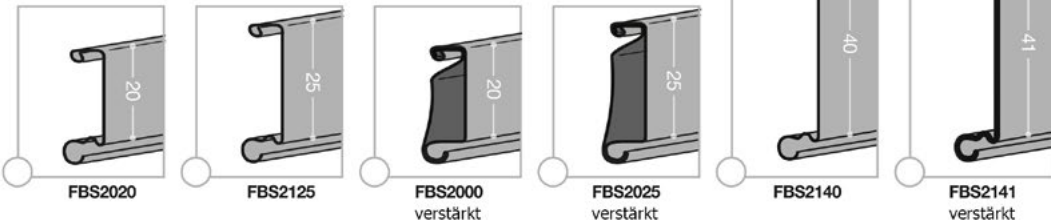

Schrankaußenmaße

A	B	C	D	ANZAHL

Varianten

Oberfläche

Eloxiert

- A - brushed
- A2 - inox brushed
- B - mill finish
- B2 - mill inox
- BR2 - matt bronze
- SN - sat nat
- RA - copper
- B3 - mill gold

Lackiert

- U5 - alumatt
- U6 - inox
- M3 - white
- MO01 - mahogany
- FR01 - ash
- NC01 - walnut
- M4 - matt white
- L2 - matt black
- U8 - brushed bronze
- U9 - anthracite