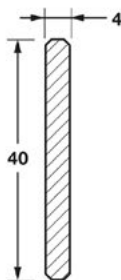

Lamellen-Oberfläche

Dekor-Oberfläche

Eloxiert

1. ☐ A - brushed
   ☐ A2 - inox brushed
   ☐ SN - sat nat
   ☐ RA - copper
   ☐ B3 - mill gold

Lackiert

1. ☐ M3 - white
   ☐ L1 - polish black
   ☐ U8 - brushed bronze
   ☐ U9 - anthracite