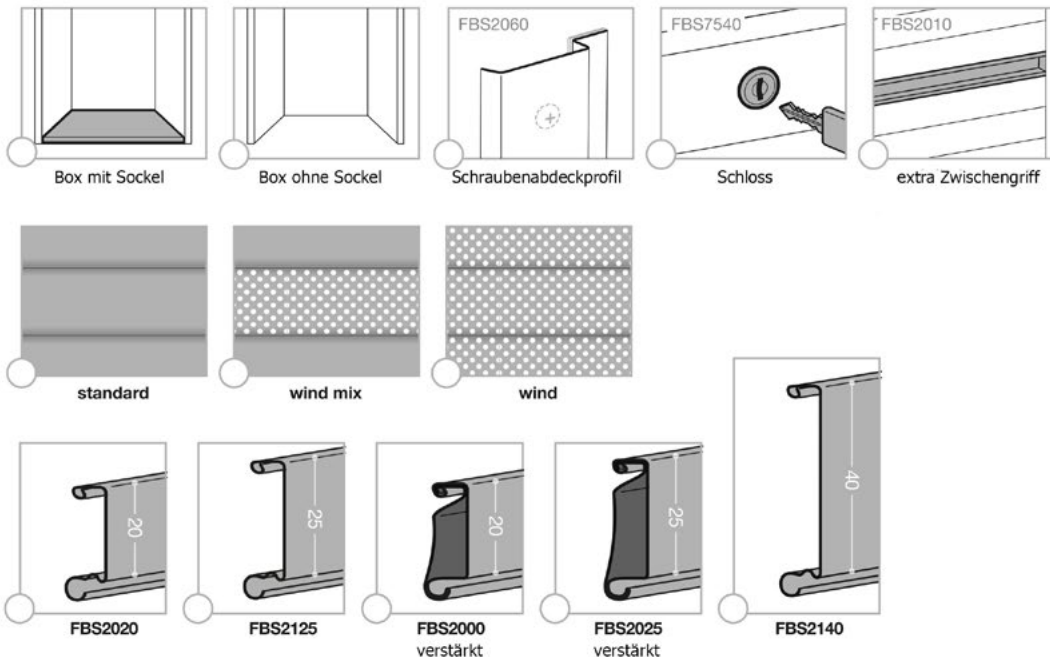

Schrankaußenmaße

A	B	C	D	ANZAHL

Varianten

Oberfläche

Eloxiert

- A - brushed
- BR2 - matt bronze
- A2 - inox brushed
- SN - sat nat
- B - mill finish
- RA - copper
- B2 - mill inox
- B3 - mill gold

Lackiert

- U5 - alumatt
- FR01 - ash
- U6 - inox
- NC01 - walnut
- M3 - white
- M4 - matt white
- MO01 - mahogany
- L2 - matt black
- U8 - brushed bronze
- U9 - anthracite