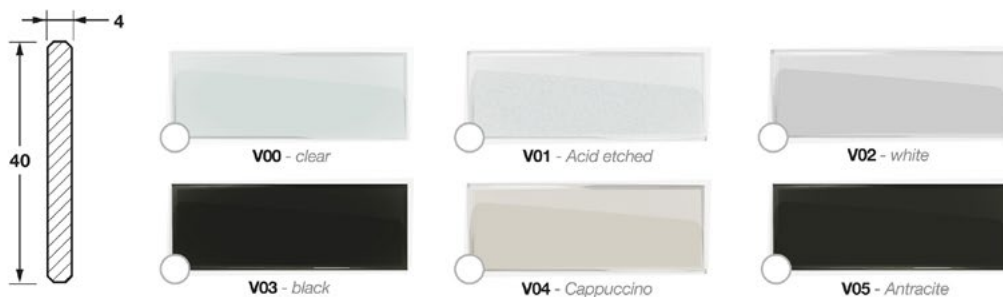

Schrankaußenmaße

A	B	C	D	ANZAHL

Varianten

Lamellen-Oberfläche

Dekor-Oberfläche

- | | | | | | |
|-----------------|---|--------------------------------------|-----------------|---|---------------------------------------|
| Eloxiert | <input type="radio"/> A - brushed | <input type="radio"/> RA - copper | Lackiert | <input type="radio"/> M3 - white | <input type="radio"/> U9 - anthracite |
| | <input type="radio"/> A2 - inox brushed | <input type="radio"/> B3 - mill gold | | <input type="radio"/> L1 - polish black | |
| | <input type="radio"/> SN - sat nat | | | <input type="radio"/> U8 - brushed bronze | |