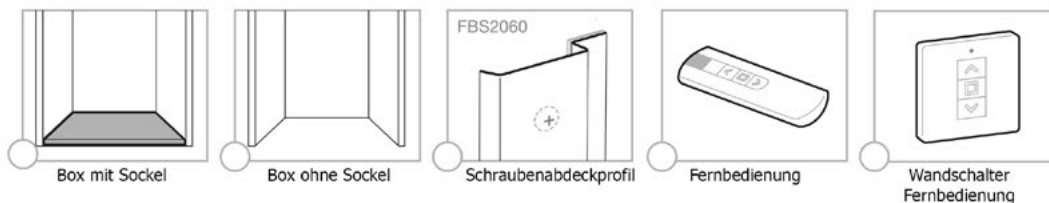

Lieferzeit:

ca. 3 Wochen, Zwischenverkauf vorbehalten
plus 3 Wochen Produktionsferien im August

Schrankaußenmaße

A	B	C	D	ANZAHL

Varianten

Lamellen-Oberfläche

Dekor-Oberfläche

- | | | | | |
|---|------------------------------------|--------------------------------------|---|---|
| Eloxiert | | | Lackiert | |
| <input type="radio"/> A - brushed | <input type="radio"/> SN - sat nat | <input type="radio"/> B3 - mill gold | <input type="radio"/> M3 - white | <input type="radio"/> U8 - brushed bronze |
| <input type="radio"/> A2 - inox brushed | <input type="radio"/> RA - copper | | <input type="radio"/> L1 - polish black | <input type="radio"/> U9 - anthracite |