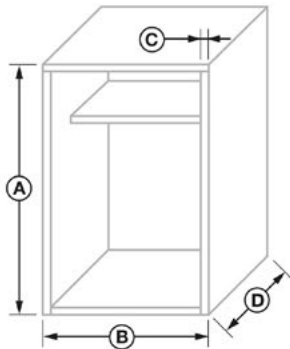

JS1 | JollySystem Alu Minimal

Ackutech AG, Lettenstrasse 2, 6343 Rotkreuz, Tel. 041 784 20 00, Email. info@ackutech.ch, www.ackutech.ch

1. ☐ Anfrage
   ☐ Bestellung

Mail an: info@ackutech.ch

Ackutech AG
Perfektion ist unser Antrieb

Firma:

Kontakt:
Kommission:
Lieferzeit:
Datum:
Unterschrift:

Lieferzeit:

ca. 3 Wochen, Zwischenverkauf vorbehalten
plus 3 Wochen Produktionsferien im August

Schrankaußenmaße

A	B	C	D	ANZAHL