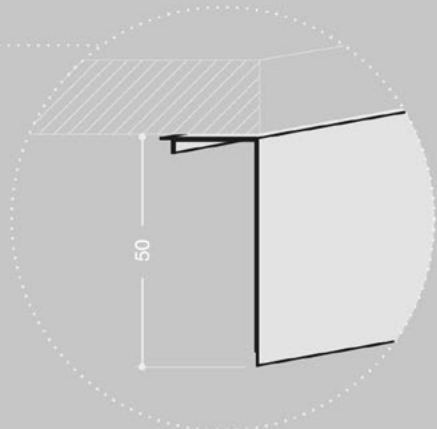

TS5 | TopSystem 9226 Minimal

Ackutech AG, Lettenstrasse 2, 6343 Rotkreuz, Tel. 041 784 20 00, Email. info@ackutech.ch, www.ackutech.ch

TS5 | TopSystem 9226 Minimal

PROFIL OBEN
cod. FBS7556