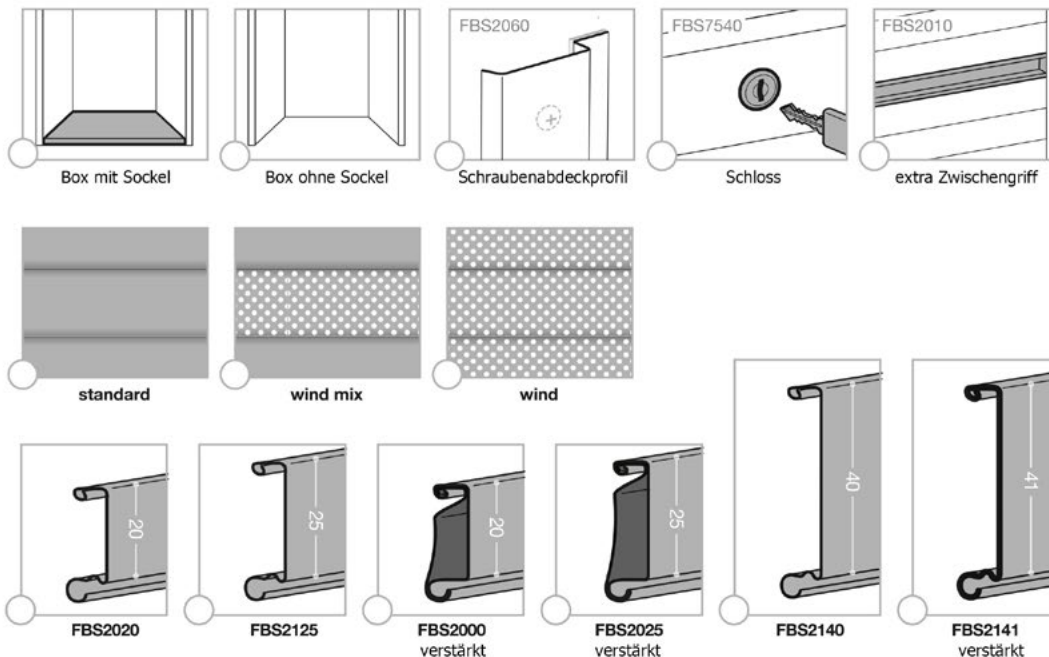

Varianten

Oberfläche

Eloxiert	Lackiert		
☐ A - brushed	☐ BR2 - matt bronze	☐ U5 - alumatt	☐ FR01 - ash
☐ A2 - inox brushed	☐ SN - sat nat	☐ U6 - inox	☐ NC01 - walnut
☐ B - mill finish	☐ RA - copper	☐ M3 - white	☐ M4 - matt white
☐ B2 - mill inox	☐ B3 - mill gold	☐ MO01 - mahogany	☐ L2 - matt black
			☐ U8 - brushed bronze
			☐ U9 - anthracite

Einige Arten von Lamellen sind nicht in allen Ausführungen erhältlich.