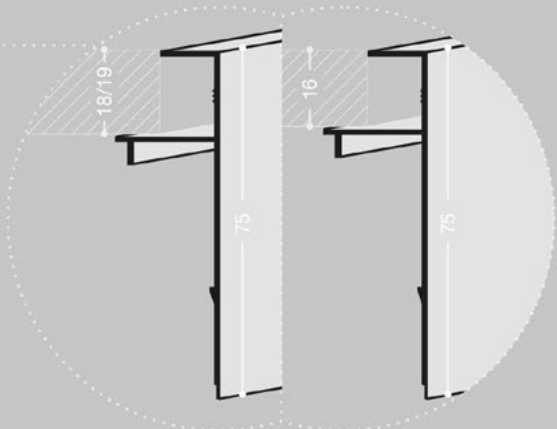

BM3 | Maxi BoxMilano

Ackutech AG, Lettenstrasse 2, 6343 Rotkreuz, Tel. 041 784 20 00, Email. info@ackutech.ch, www.ackutech.ch

BM3 | Maxi BoxMilano

PROFIL OBEN

cod. FBS7518 (Paneele von 18 - 19 mm)
cod. FBS7515 (Paneele mit 16mm)