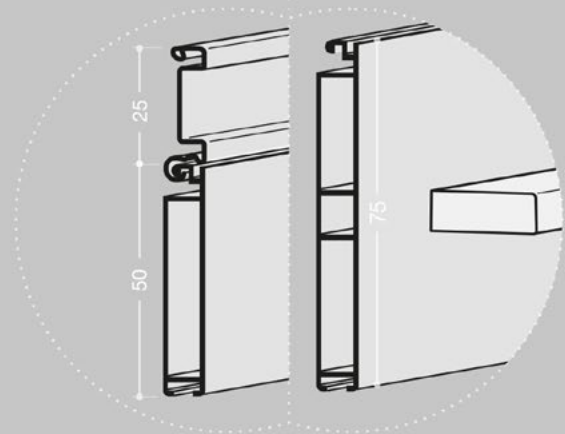

PROFIL MIT GRIFF
cod. FBS7547 + FBS2010 (Griff)
cod. FBS7512 + FBS7591 (Griff)

Abmessungen in mm

PLATTENSTÄRKE	16 / 18 / 19 mm
INNENABMESSUNGEN WICKELVORRICHTUNG	302 x 186 mm
REGALRÜCKSTAND	50 mm
VERFÜGBARE BREITEN	450 - 600 - 900 mm