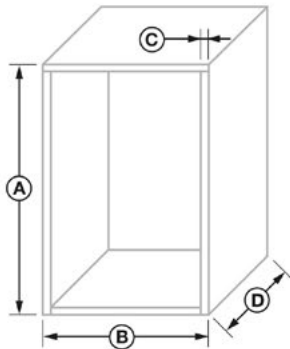

SP1 | SpecialSystem 9199 Minimal

Ackutech AG, Lettenstrasse 2, 6343 Rotkreuz, Tel. 041 784 20 00, Email. info@ackutech.ch, www.ackutech.ch

1. ☐ Anfrage
   ☐ Bestellung

Mail an: info@ackutech.ch

Ackutech^{AG}
Perfektion ist unser Antrieb

Firma:

Kontakt:
Kommission:
Lieferzeit:
Datum:
Unterschrift:

Lieferzeit:

ca. 3 Wochen, Zwischenverkauf vorbehalten
plus 3 Wochen Produktionsferien im August

Schrankaußenmaße

A	B	C	D	ANZAHL