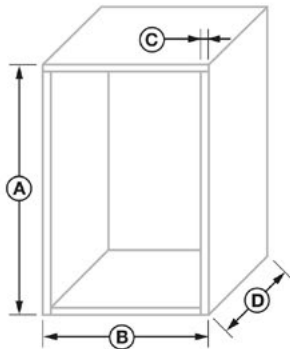

SP4 | SpecialSystem 9201 Inset

Ackutech AG, Lettenstrasse 2, 6343 Rotkreuz, Tel. 041 784 20 00, Email. info@ackutech.ch, www.ackutech.ch

1. ☐ Anfrage
   ☐ Bestellung

Mail an: info@ackutech.ch

Ackutech AG
Perfektion ist unser Antrieb

Firma:

Kontakt:
Kommission:
Lieferzeit:
Datum:
Unterschrift:

Lieferzeit:

ca. 3 Wochen, Zwischenverkauf vorbehalten
plus 3 Wochen Produktionsferien im August

Schrankaußenmaße

A	B	C	D	ANZAHL