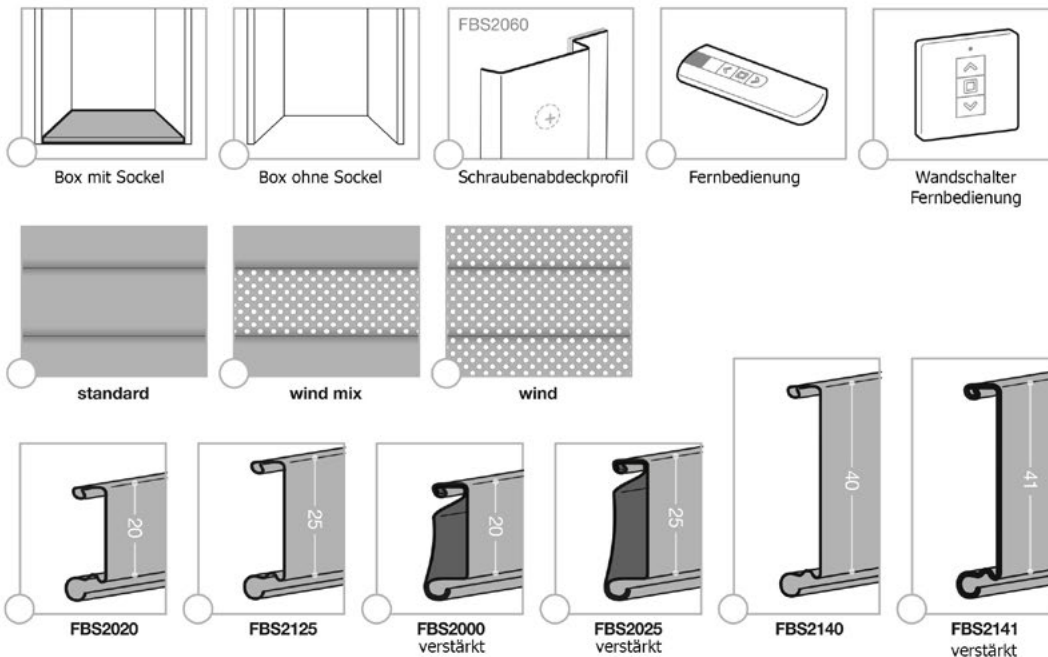

Schrankaußenmaße

A	B	C	D	ANZAHL

Varianten

Oberfläche

- | | | | |
|--|--|--|--|
| <input type="checkbox"/> Eloxiert | <input type="checkbox"/> Lackiert | | |
| <input type="checkbox"/> A - brushed | <input type="checkbox"/> BR2 - matt bronze | <input type="checkbox"/> U5 - alumatt | <input type="checkbox"/> FR01 - ash |
| <input type="checkbox"/> A2 - inox brushed | <input type="checkbox"/> SN - sat nat | <input type="checkbox"/> U6 - inox | <input type="checkbox"/> NC01 - walnut |
| <input type="checkbox"/> B - mill finish | <input type="checkbox"/> RA - copper | <input type="checkbox"/> M3 - white | <input type="checkbox"/> M4 - matt white |
| <input type="checkbox"/> B2 - mill inox | <input type="checkbox"/> B3 - mill gold | <input type="checkbox"/> MO01 - mahogany | <input type="checkbox"/> L2 - matt black |
| | | | <input type="checkbox"/> U8 - brushed bronze |
| | | | <input type="checkbox"/> U9 - anthracite |