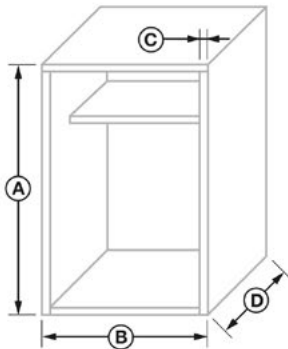

TS3 | TopSystem 9227 Minimal

Ackutech AG, Lettenstrasse 2, 6343 Rotkreuz, Tel. 041 784 20 00, Email. info@ackutech.ch, www.ackutech.ch

1. ☐ Anfrage
   ☐ Bestellung

Mail an: info@ackutech.ch

Ackutech^{AG}
Perfektion ist unser Antrieb

Firma:

Kontakt:
Kommission:
Lieferzeit:
Datum:
Unterschrift:

Lieferzeit:

ca. 3 Wochen, Zwischenverkauf vorbehalten
plus 3 Wochen Produktionsferien im August

Schrankaußenmaße

A	B	C	D	ANZAHL