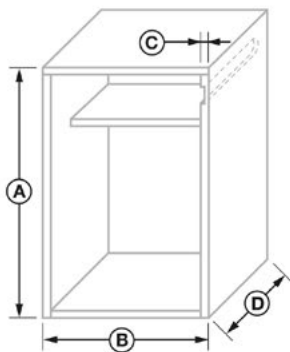

GM3 | MotorGlass 9226

Ackutech AG, Lettenstrasse 2, 6343 Rotkreuz, Tel. 041 784 20 00, Email. info@ackutech.ch, www.ackutech.ch

1. ☐ Anfrage
   ☐ Bestellung

Mail an: info@ackutech.ch

Ackutech^{AG}
Perfektion ist unser Antrieb

Firma:

Kontakt:
Kommission:
Lieferzeit:
Datum:
Unterschrift:

Lieferzeit:

ca. 3 Wochen, Zwischenverkauf vorbehalten
plus 3 Wochen Produktionsferien im August

Schrankaußenmaße

A	B	C	D	ANZAHL