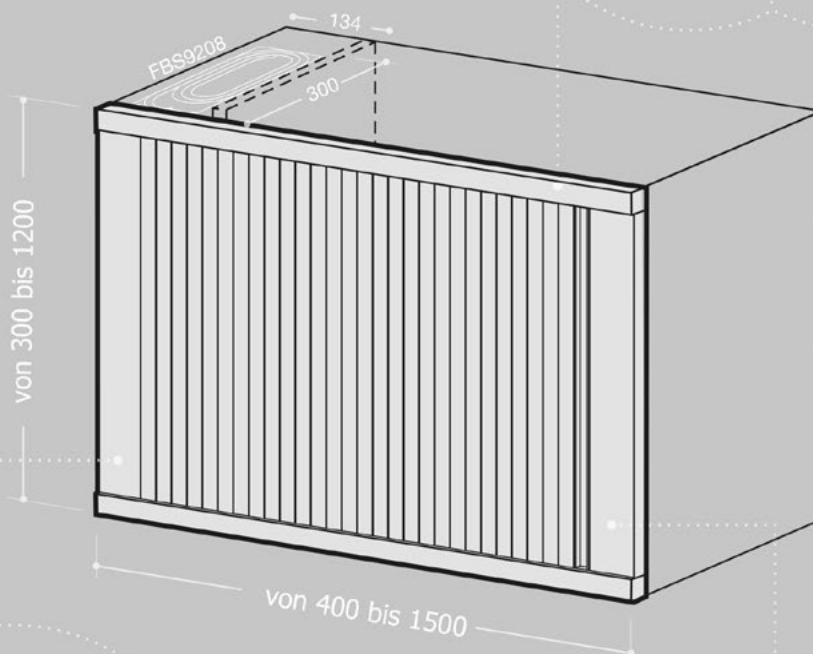

HR1 | BoxMilano Horizontal

Ackutech AG, Lettenstrasse 2, 6343 Rotkreuz, Tel. 041 784 20 00, Email. info@ackutech.ch, www.ackutech.ch

HR1 | BoxMilano Horizontal

PLATTENSTÄRKE 16 / 18 / 19 mm

INNENABMESSUNGEN
WICKELVORRICHTUNG 300 x 134 mm

REGALRÜCKSTAND 50 mm

Abmessungen in mm

FÜHRUNGSPROFIL
cod. FBS7519 (Platten 18 - 19 mm)
cod. FBS7516 (Platten 16 mm)

PROFIL OBEN

cod. FBS7518 (Platten 18 - 19 mm)
cod. FBS7515 (Platten 16 mm)