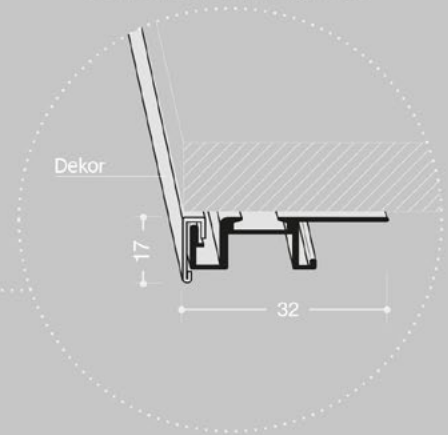

HR2 | BoxMilano Horizontal Minimal

PLATTENSTÄRKE	jede
INNENABMESSUNGEN WICKELVORRICHTUNG	320 x 134 mm
REGALRÜCKSTAND	50 mm

Abmessungen in mm

FÜHRUNGSPROFIL
cod. FBS7554 - Dekor cod. 2063

PROFIL OBEN
cod. FBS7556