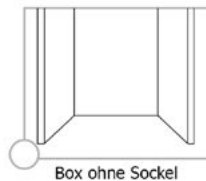

GM2 | GlassMilano Minimal

Ackutech AG, Lettenstrasse 2, 6343 Rotkreuz, Tel. 041 784 20 00, Email. info@ackutech.ch, www.ackutech.ch

1. ☐ Anfrage
   ☐ Bestellung

Mail an: info@ackutech.ch

Ackutech^{AG}
Perfektion ist unser Antrieb

Firma:

Kontakt:
Kommission:
Lieferzeit:
Datum:
Unterschrift:

Lieferzeit:

ca. 3 Wochen, Zwischenverkauf vorbehalten
plus 3 Wochen Produktionsferien im August

Schrankaußenmaße

A	B	C	D	ANZAHL

Varianten

Lamellen-Oberfläche

Dekor-Oberfläche

Eloxiert

1. ☐ A - brushed   ☐ SN - sat nat   ☐ B3 - mill gold
   ☐ A2 - inox brushed   ☐ RA - copper

Lackiert

1. ☐ M3 - white   ☐ U8 - brushed bronze
   ☐ L1 - polish black   ☐ U9 - anthracite