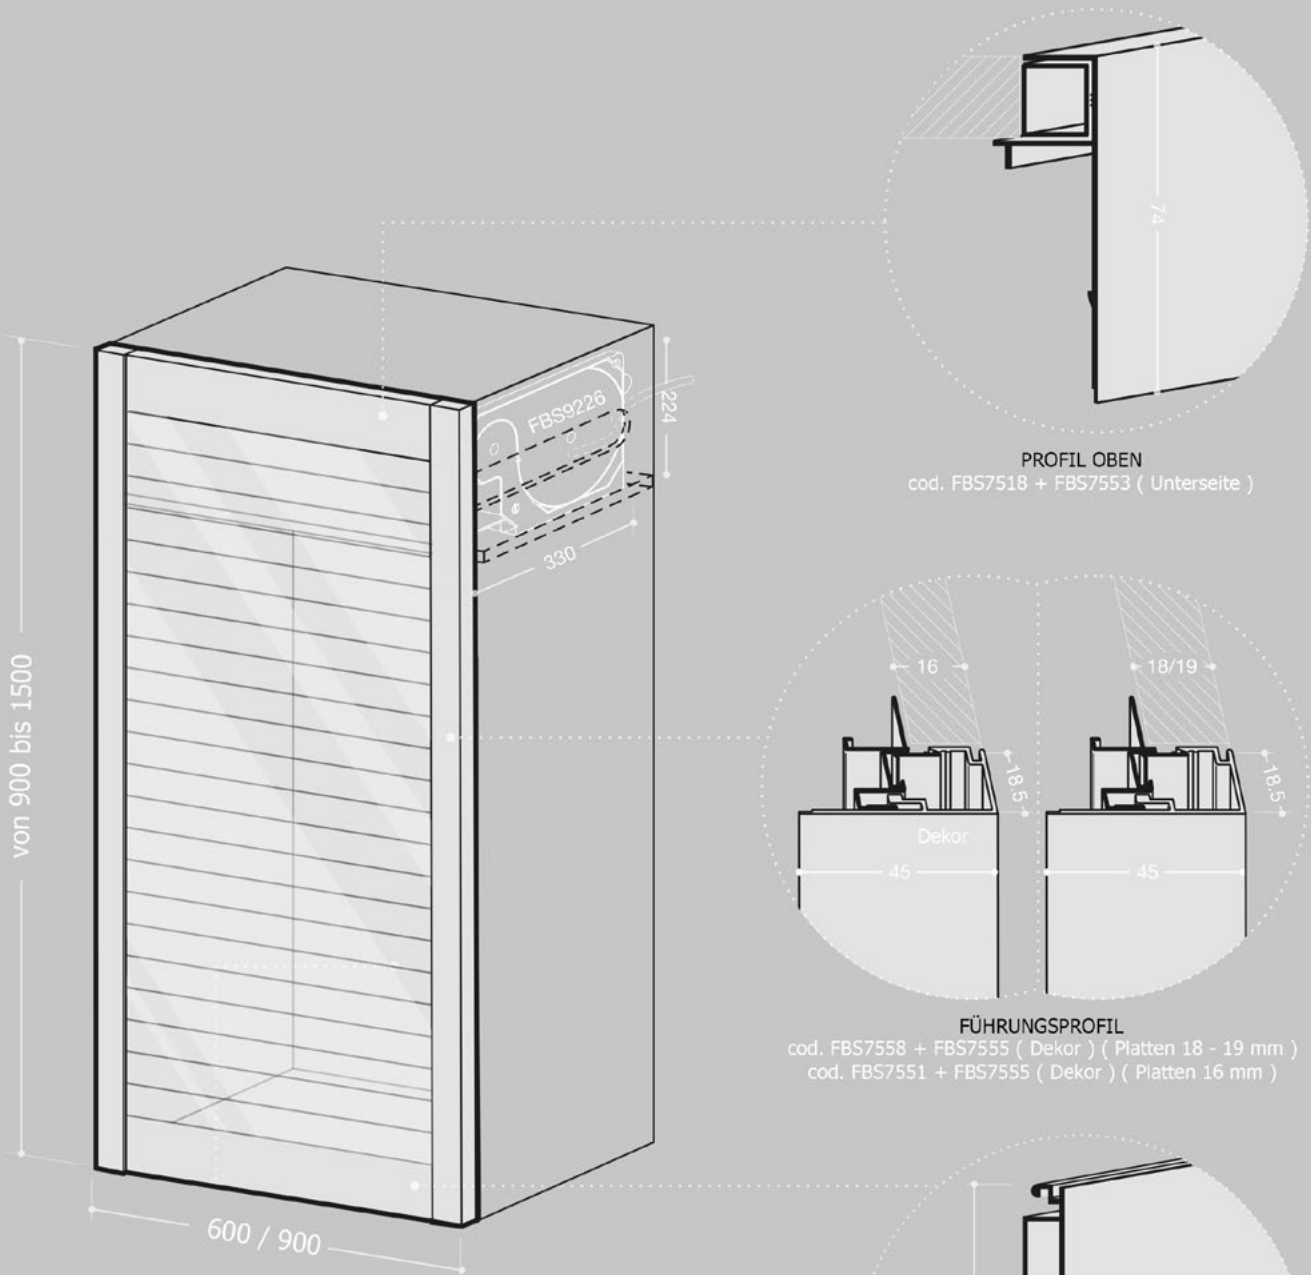

GM3 | MotorGlass 9226

Ackutech AG, Lettenstrasse 2, 6343 Rotkreuz, Tel. 041 784 20 00, Email. info@ackutech.ch, www.ackutech.ch

GM3 | MotorGlass 9226

PROFIL OBEN
cod. FBS7518 + FBS7553 (Unterseite)

FÜHRUNGSPROFIL
cod. FBS7558 + FBS7555 (Dekor) (Platten 18 - 19 mm)
cod. FBS7551 + FBS7555 (Dekor) (Platten 16 mm)

ABSCHLUSSPROFIL
cod. FBS7512

Abmessungen in mm

PLATTENSTÄRKE	16 / 18 / 19 mm
INNENABMESSUNGEN WICKELVORRICHTUNG	330 x 224 mm
REGALRÜCKSTAND	50 mm
VERFÜGBARE BREITEN	600 or 900 mm