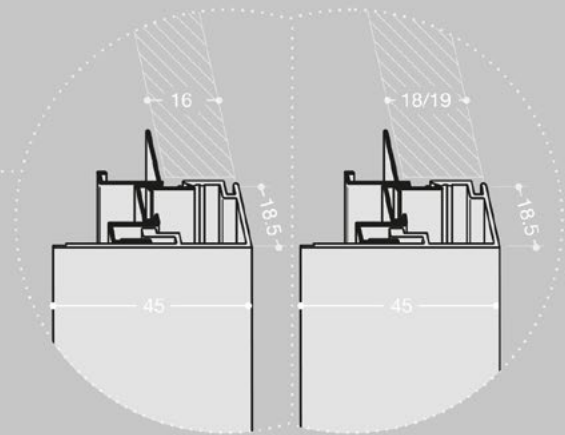

FÜHRUNGSPROFIL
cod. FBS7558 + FBS7555 (Dekor) (Platten 18 - 19 mm)
cod. FBS7551 + FBS7555 (Dekor) (Platten 16 mm)