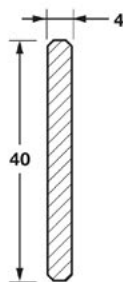

FÜHRUNGSPROFIL

cod. FBS7519 (Paneele von 18 - 19 mm)
cod. FBS7516 (Paneele mit 16mm)

PROFIL MIT GRIFF

cod. FBS7512 + FBS2010 (Griff)

Abmessungen in mm

PLATTENSTÄRKE	16 / 18 / 19 mm
INNENABMESSUNGEN WICKELVORRICHTUNG	300 x 134 mm
REGALRÜCKSTAND	50 mm

PROFIL OBEN
cod. FBS7556

FÜHRUNGSPROFIL
cod. FBS7554 + FBS2063 (Dekor)

PROFIL MIT GRIFF
cod. FBS7547 + FBS2010 (Griff)

Abmessungen in mm

PLATTENSTÄRKE	jede
INNENABMESSUNGEN WICKELVORRICHTUNG	320 x 134 mm
REGALRÜCKSTAND	50 mm

Abmessungen in mm

PLATTENSTÄRKE	16 / 18 / 19 mm
INNENABMESSUNGEN WICKELVORRICHTUNG	302 x 186 mm
REGALRÜCKSTAND	50 mm
VERFÜGBARE BREITEN	450 - 600 - 900 mm

GM1 | GlassMilano

Ackutech AG, Lettenstrasse 2, 6343 Rotkreuz, Tel. 041 784 20 00, Email. info@ackutech.ch, www.ackutech.ch

Schrankaußenmaße

A	B	C	D	ANZAHL

Varianten

Lamellen-Oberfläche

Dekor-Oberfläche

Eloxiert

- A - brushed SN - sat nat B3 - mill gold
 A2 - inox brushed RA - copper

Lackiert