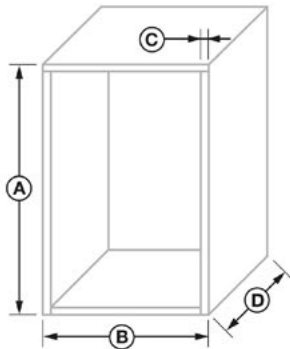

SP2 | SpecialSystem 9200 Minimal

Ackutech AG, Lettenstrasse 2, 6343 Rotkreuz, Tel. 041 784 20 00, Email. info@ackutech.ch, www.ackutech.ch

1. ☐ Anfrage
   ☐ Bestellung

Mail an: info@ackutech.ch

Ackutech AG
Perfektion ist unser Antrieb

Firma:

Kontakt:
Kommission:
Lieferzeit:
Datum:
Unterschrift:

Lieferzeit:

ca. 3 Wochen, Zwischenverkauf vorbehalten
plus 3 Wochen Produktionsferien im August

Schrankaußenmaße

A	B	C	D	ANZAHL