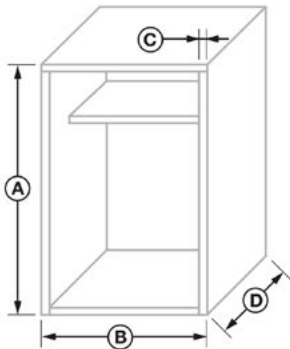

BM3 | Maxi BoxMilano

Ackutech AG, Lettenstrasse 2, 6343 Rotkreuz, Tel. 041 784 20 00, Email. info@ackutech.ch, www.ackutech.ch

1. ☐ Anfrage
   ☐ Bestellung

Mail an: info@ackutech.ch

Ackutech^{AG}
Perfektion ist unser Antrieb

Firma:

Kontakt:
Kommission:
Lieferzeit:
Datum:
Unterschrift:

Lieferzeit:

ca. 3 Wochen, Zwischenverkauf vorbehalten
plus 3 Wochen Produktionsferien im August

Schrankaußenmaße

A	B	C	D	ANZAHL