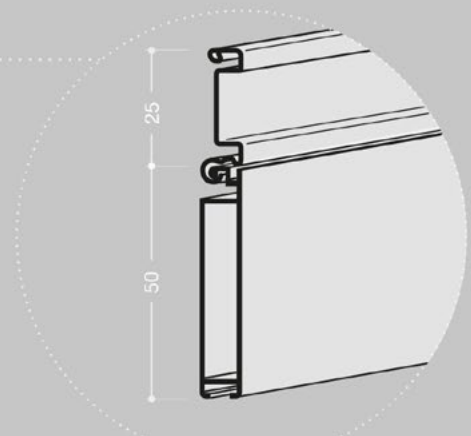

SP4 | SpecialSystem 9201 Inset

PROFIL OBEN
cod. FBS7556

FÜHRUNGSPROFIL
cod. FBS6501

PROFIL MIT GRIFF
cod. FBS7547 + FBS2010 (Griff)

Abmessungen in mm

PLATTENSTÄRKE	jede
INNENABMESSUNGEN WICKELVORRICHTUNG	70 x 70 mm
REGALRÜCKSTAND	50 mm