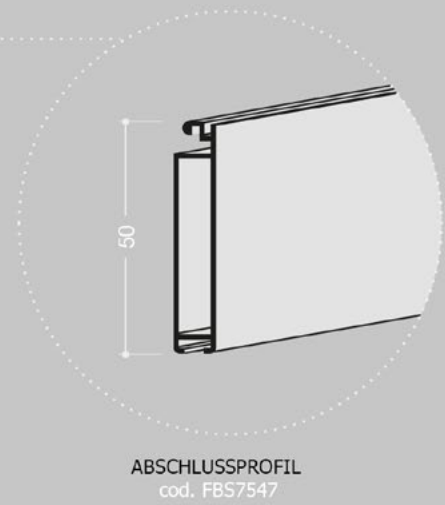

JS4 | JollySystem MotorGlass Minimal

Abmessungen in mm

PLATTENSTÄRKE	16 / 18 / 19 mm
INNENABMESSUNGEN WICKELVORRICHTUNG	305 x 122 mm
REGALRÜCKSTAND	50 mm
VERFÜGBARE BREITEN	600 or 900 mm

JS4 | JollySystem MotorGlass Minimal