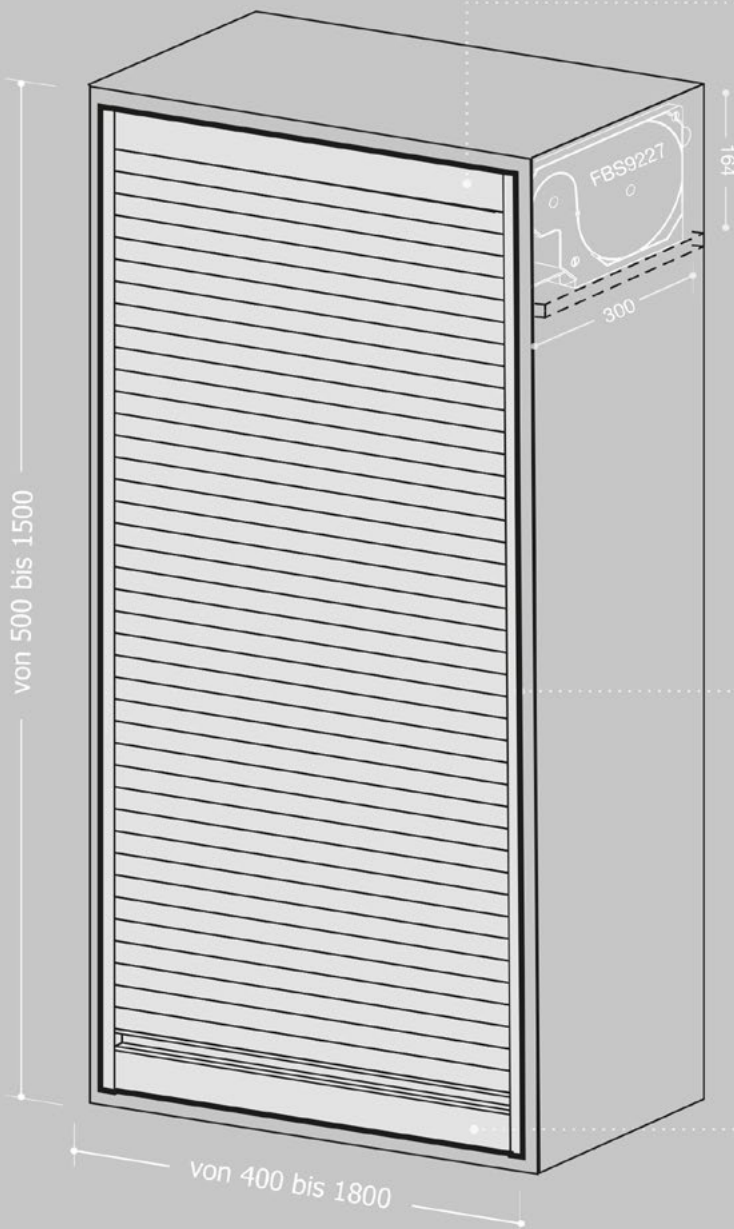

TS3 | TopSystem 9227 Minimal

Ackutech AG, Lettenstrasse 2, 6343 Rotkreuz, Tel. 041 784 20 00, Email. info@ackutech.ch, www.ackutech.ch

TS3|TopSystem 9227 Minimal

PROFIL OBEN
cod. FBS7556