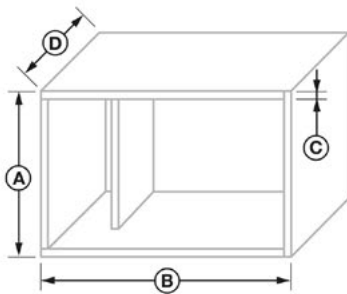

HR1 | BoxMilano Horizontal

Ackutech AG, Lettenstrasse 2, 6343 Rotkreuz, Tel. 041 784 20 00, Email. info@ackutech.ch, www.ackutech.ch

1. ☐ Anfrage
   ☐ Bestellung

Mail an: info@ackutech.ch

Ackutech^{AG}
Perfektion ist unser Antrieb

Firma:

Kontakt:
Kommission:
Lieferzeit:
Datum:
Unterschrift:

Lieferzeit:

ca. 3 Wochen, Zwischenverkauf vorbehalten
plus 3 Wochen Produktionsferien im August

Schrankaußenmaße

A	B	C	D	ANZAHL