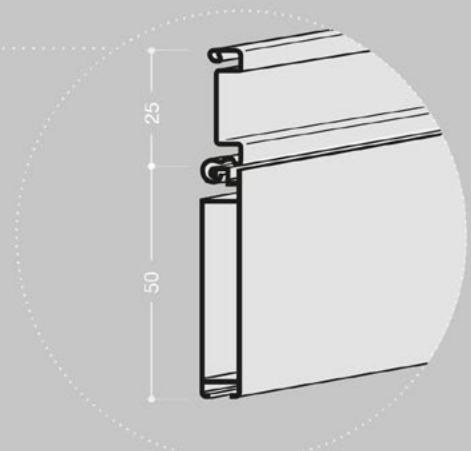

PROFIL MIT GRIFF
cod. FBS7547 + FBS2010 (Griff)

Abmessungen in mm

PLATTENSTÄRKE	jede
INNENABMESSUNGEN WICKELVORRICHTUNG	300 x 164 mm
REGALRÜCKSTAND	50 mm