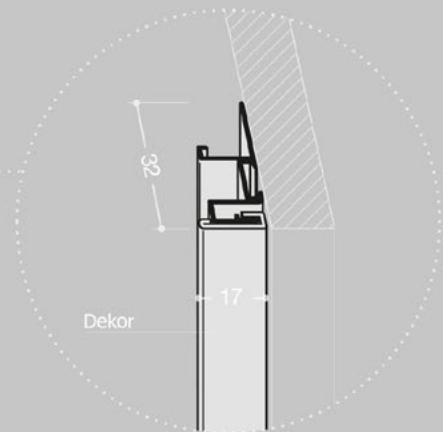

JS1 | JollySystem Alu Minimal

PROFIL OBEN
cod. FBS7556

FÜHRUNGSPROFIL
cod. FBS7554 + FBS2063 (Dekor)

PROFIL MIT GRIFF
cod. FBS7547 + FBS2010 (Griff)

Abmessungen in mm

PLATTENSTÄRKE	jede
INNENABMESSUNGEN WICKELVORRICHTUNG	305 x 122 mm
REGALRÜCKSTAND	50 mm