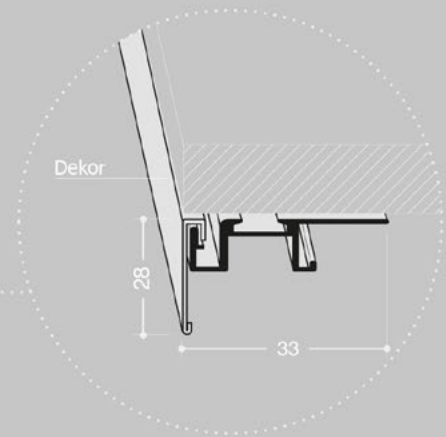

HR5 | GlassMilano Horizontal Minimal

PLATTENSTÄRKE	16 / 18 / 19 mm
INNENABMESSUNGEN WICKELVORRICHTUNG	330 x 186 mm
REGALRÜCKSTAND	50 mm
verfügbare Höhen	450 or 600 mm

Abmessungen in mm

FÜHRUNGSPROFIL
cod. FBS7554 - Dekor cod. 2062