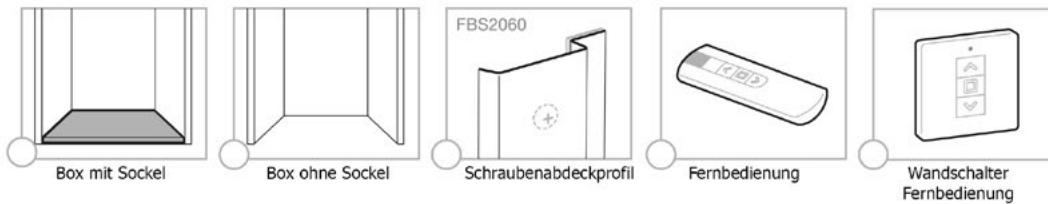

Schrankaußenmaße

A	B	C	D	ANZAHL

Varianten

Lamellen-Oberfläche

Dekor-Oberfläche

- | | | | | |
|---|------------------------------------|--------------------------------------|---|---|
| Eloxiert | | | Lackiert | |
| <input type="radio"/> A - brushed | <input type="radio"/> SN - sat nat | <input type="radio"/> B3 - mill gold | <input type="radio"/> M3 - white | <input type="radio"/> U8 - brushed bronze |
| <input type="radio"/> A2 - inox brushed | <input type="radio"/> RA - copper | | <input type="radio"/> L1 - polish black | <input type="radio"/> U9 - anthracite |