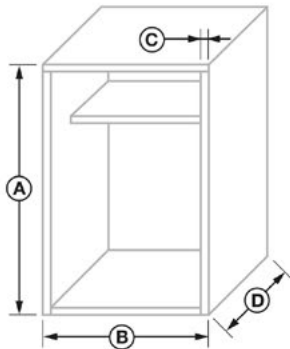

BM4 | Maxi BoxMilano Minimal

Ackutech AG, Lettenstrasse 2, 6343 Rotkreuz, Tel. 041 784 20 00, Email. info@ackutech.ch, www.ackutech.ch

1. ☐ Anfrage
   ☐ Bestellung

Mail an: info@ackutech.ch

Ackutech^{AG}
Perfektion ist unser Antrieb

Firma:

Kontakt:
Kommission:
Lieferzeit:
Datum:
Unterschrift:

Lieferzeit:

ca. 3 Wochen, Zwischenverkauf vorbehalten
plus 3 Wochen Produktionsferien im August

Schrankaußenmaße

A	B	C	D	ANZAHL