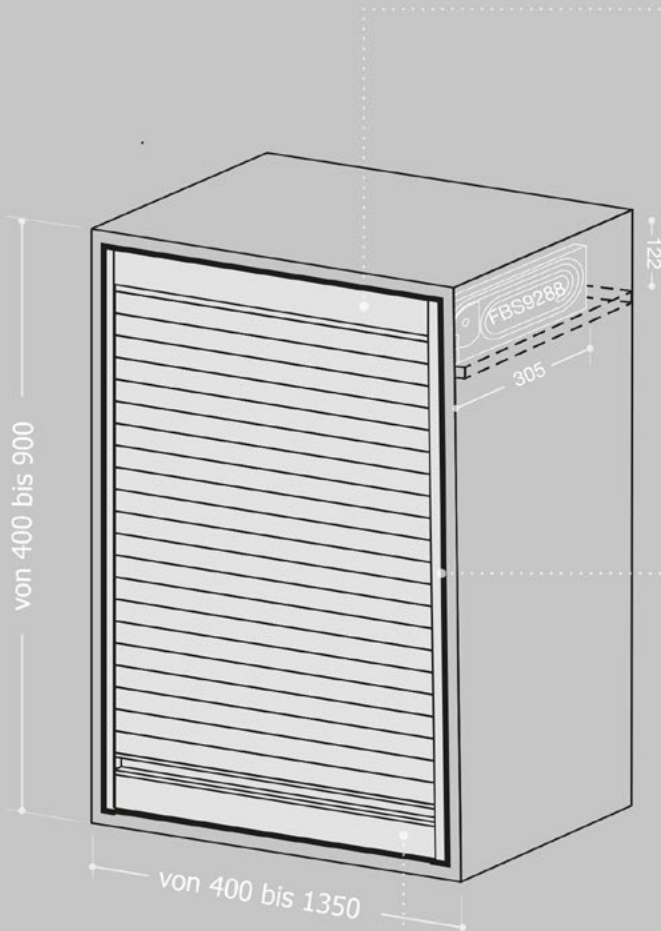

JS1 | JollySystem Alu Minimal

Ackutech AG, Lettenstrasse 2, 6343 Rotkreuz, Tel. 041 784 20 00, Email. info@ackutech.ch, www.ackutech.ch

JS1 | JollySystem Alu Minimal

PROFIL OBEN
cod. FBS7556