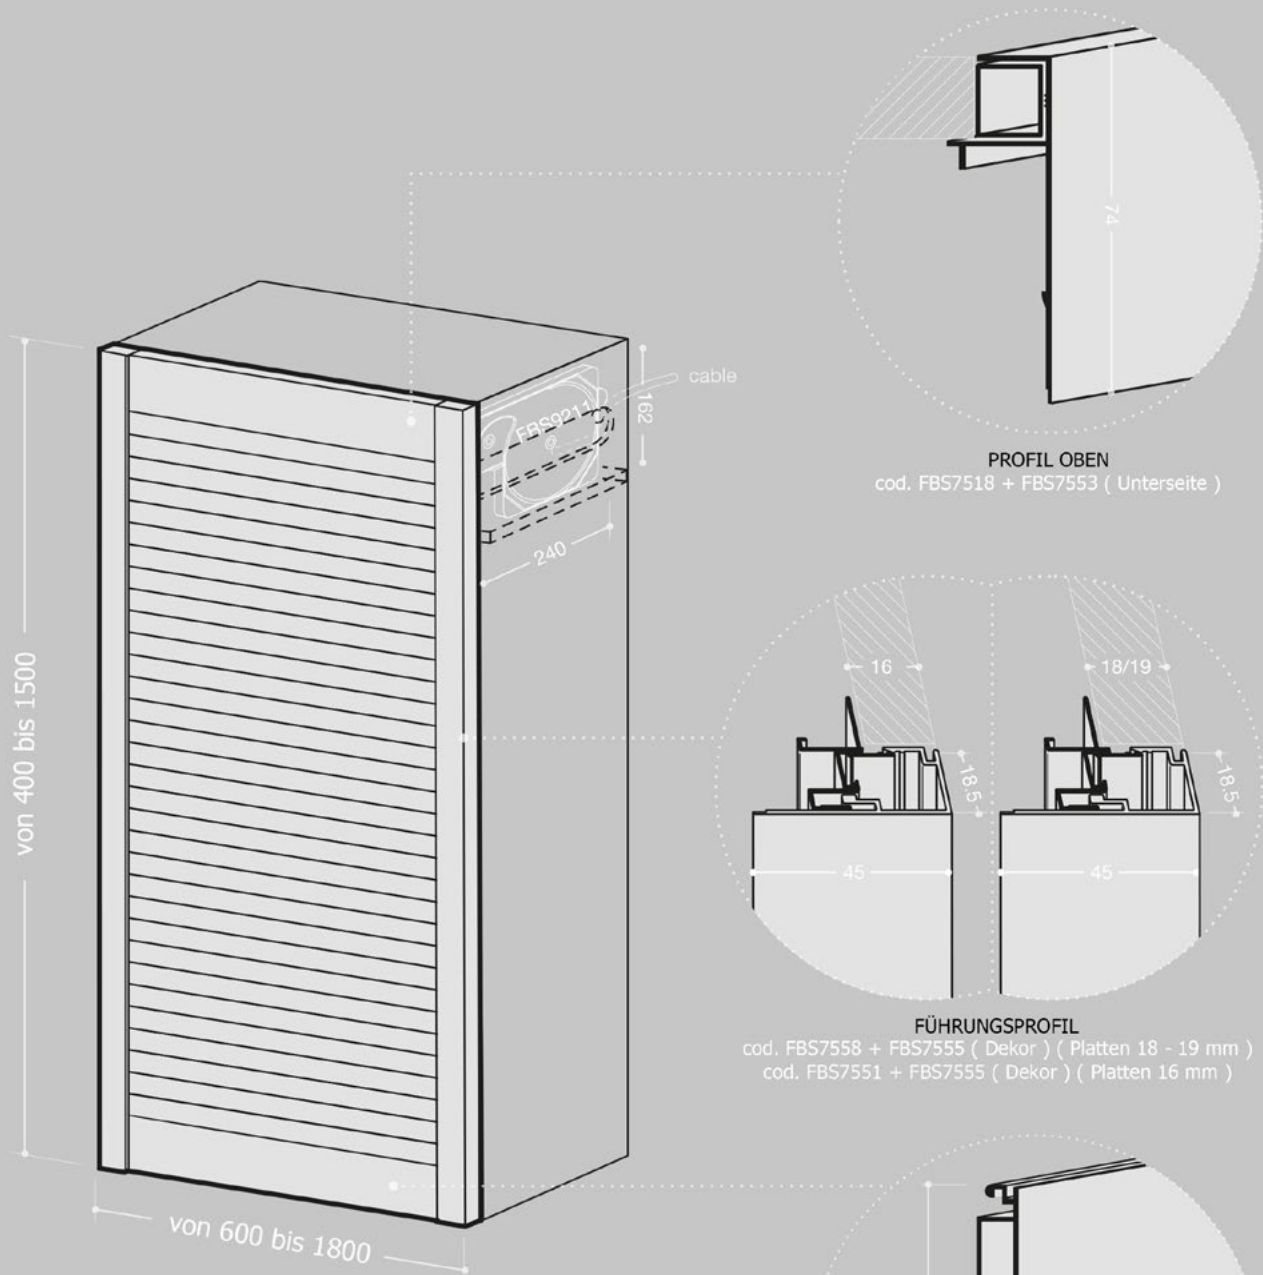

MR1 | Motoroll 9211

Ackutech AG, Lettenstrasse 2, 6343 Rotkreuz, Tel. 041 784 20 00, Email. info@ackutech.ch, www.ackutech.ch

MR1 | Motoroll 9211

Abmessungen in mm

PLATTENSTÄRKE	16 / 18 / 19 mm
INNENABMESSUNGEN WICKELVORRICHTUNG	240 x 162 mm
REGALRÜCKSTAND	50 mm