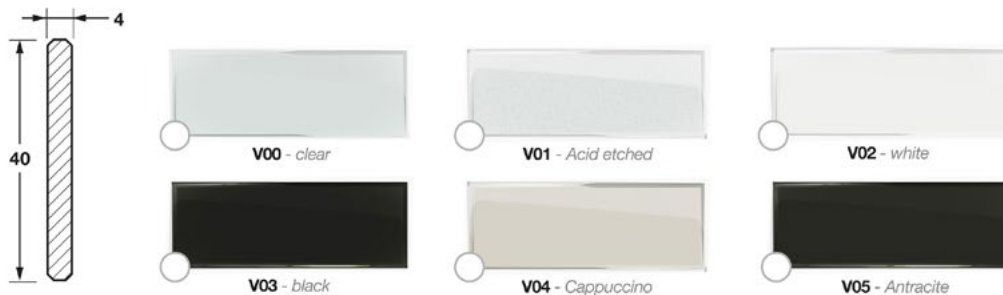

Schrankaußenmaße

A	B	C	D	ANZAHL

Varianten

Lamellen-Oberfläche

Dekor-Oberfläche

- | | | | | |
|---|------------------------------------|--------------------------------------|---|---|
| Eloxiert | | | Lackiert | |
| <input type="radio"/> A - brushed | <input type="radio"/> SN - sat nat | <input type="radio"/> B3 - mill gold | <input type="radio"/> M3 - white | <input type="radio"/> U8 - brushed bronze |
| <input type="radio"/> A2 - inox brushed | <input type="radio"/> RA - copper | | <input type="radio"/> L1 - polish black | <input type="radio"/> U9 - anthracite |