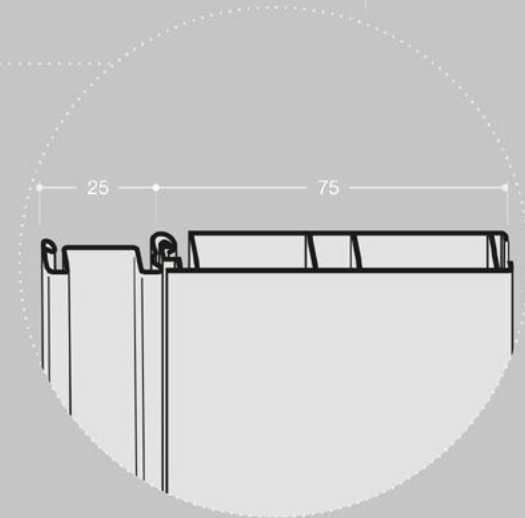

PLATTENSTÄRKE 16 / 18 / 19 mm

INNENABMESSUNGEN
WICKELVORRICHTUNG 300 x 134 mm

REGALRÜCKSTAND 50 mm

Abmessungen in mm

FÜHRUNGSPROFIL
cod. FBS7519 (Platten 18 - 19 mm)
cod. FBS7516 (Platten 16 mm)

PROFIL OBEN
cod. FBS7518 (Platten 18 - 19 mm)
cod. FBS7515 (Platten 16 mm)