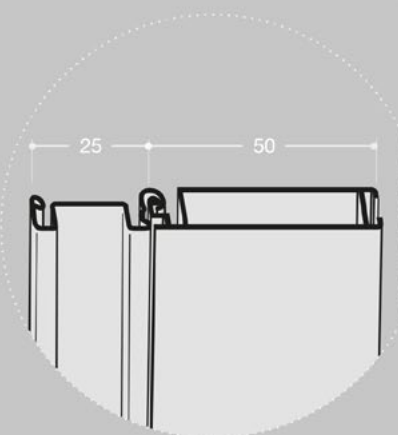

PROFIL MIT GRIFF
cod. FBS7547 + FBS2010 (Griff)