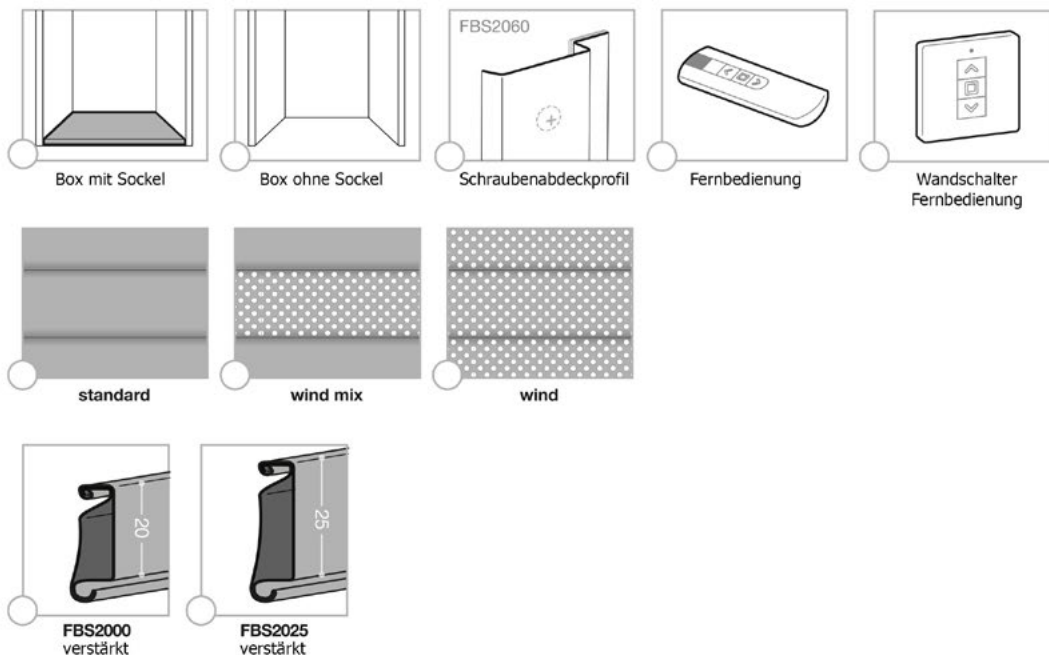

Firma:

Kontakt:
Kommission:
Lieferzeit:
Datum:
Unterschrift:

Lieferzeit:

ca. 3 Wochen, Zwischenverkauf vorbehalten
plus 3 Wochen Produktionsferien im August

Schrankaußenmaße

A	B	C	D	ANZAHL

Varianten

Oberfläche