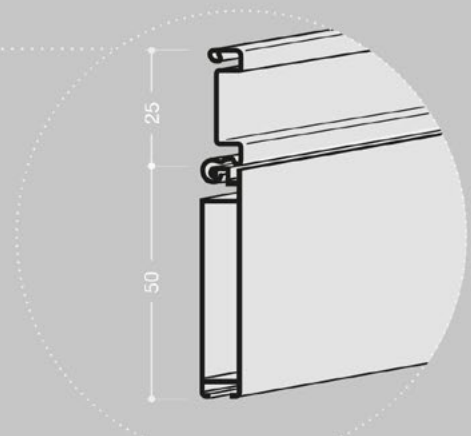

PROFIL MIT GRIFF
cod. FBS7547 + FBS2010 (Griff)

Abmessungen in mm

PLATTENSTÄRKE	jede
INNENABMESSUNGEN WICKELVORRICHTUNG	340 x 224 mm
REGALRÜCKSTAND	50 mm
maximale Oberfläche	2,7 m²