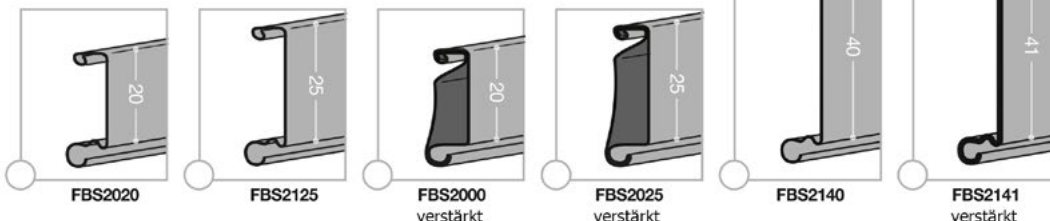

Schrankaußenmaße

A	B	C	D	ANZAHL

Varianten

Oberfläche

Eloxiert

- A - brushed
- A2 - inox brushed
- B - mill finish
- B2 - mill inox
- BR2 - matt bronze
- SN - sat nat
- RA - copper
- B3 - mill gold

Lackiert

- U5 - alumatt
- U6 - inox
- M3 - white
- MO01 - mahogany
- FR01 - ash
- NC01 - walnut
- M4 - matt white
- L2 - matt black
- U8 - brushed bronze
- U9 - anthracite