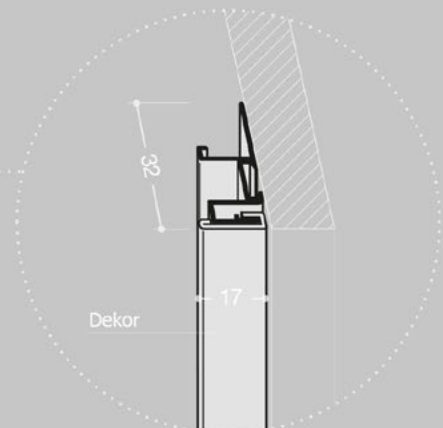

PROFIL OBEN
cod. FBS7556

FÜHRUNGSPROFIL
cod. FBS7554 + FBS2063 (Dekor)

PROFIL MIT GRIFF
cod. FBS7547 + FBS2010 (Griff)

Abmessungen in mm

PLATTENSTÄRKE	jede
INNENABMESSUNGEN WICKELVORRICHTUNG	320 x 134 mm
REGALRÜCKSTAND	50 mm