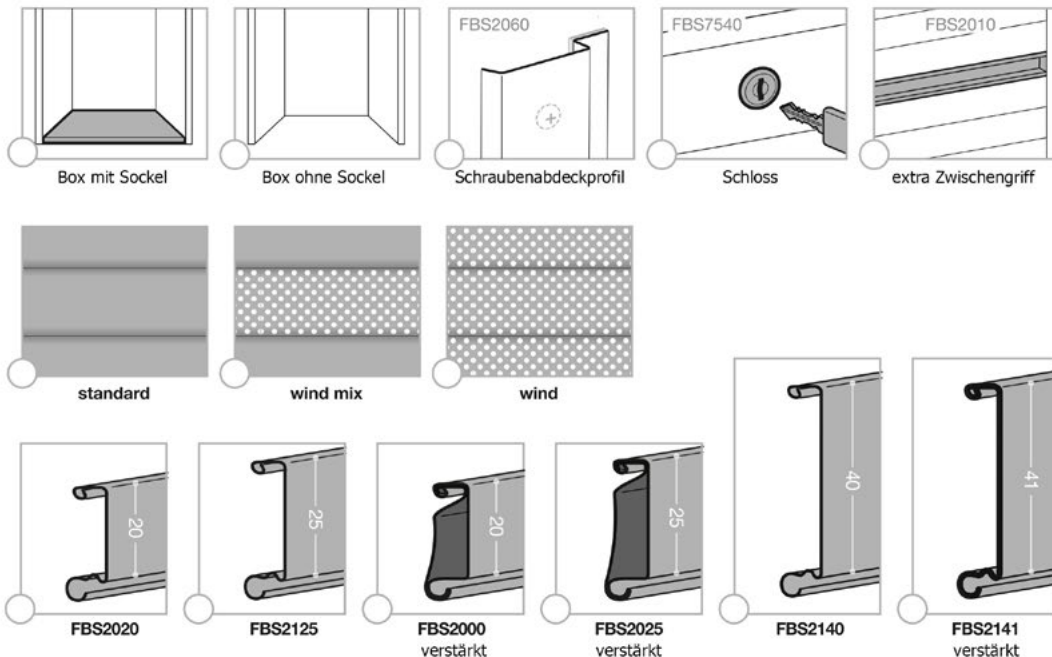

Schrankaußenmaße

A	B	C	D	ANZAHL

Varianten

Oberfläche

Eloxiert

- A - brushed
 A2 - inox brushed
 B - mill finish
 B2 - mill inox
 BR2 - matt bronze
 SN - sat nat
 RA - copper
 B3 - mill gold

Lackiert

- U5 - alumatt
 U6 - inox
 M3 - white
 MO01 - mahogany
 FR01 - ash
 NC01 - walnut
 M4 - matt white
 L2 - matt black
 U8 - brushed bronze
 U9 - anthracite