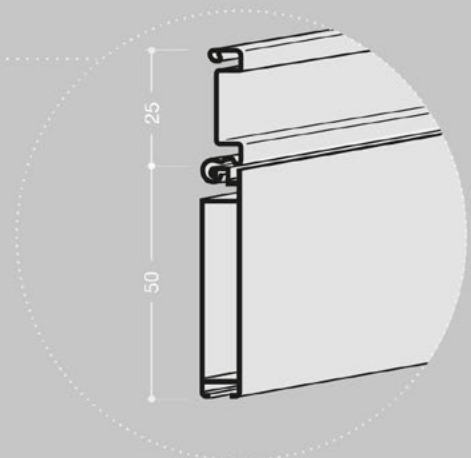

SP2 | SpecialSystem 9200 Minimal

PROFIL OBEN
cod. FBS7556

FÜHRUNGSPROFIL
cod. FBS7554 + FBS2063 (Dekor)

PROFIL MIT GRIFF
cod. FBS7547 + FBS2010 (Griff)

Abmessungen in mm

PLATTENSTÄRKE	jede
INNENABMESSUNGEN WICKELVORRICHTUNG	70 x 70 mm
REGALRÜCKSTAND	50 mm