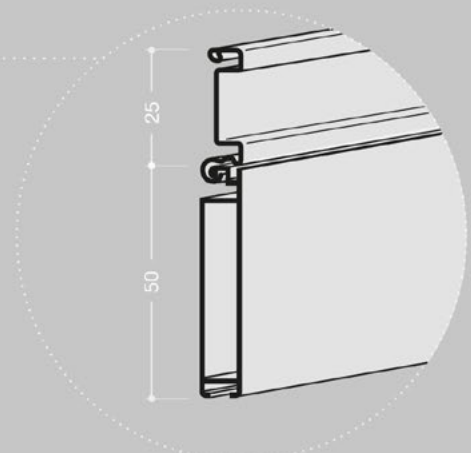

SP1 | SpecialSystem 9199 Minimal

PROFIL OBEN
cod. FBS7556

FÜHRUNGSPROFIL
cod. FBS7554 + FBS2063 (Dekor)

PROFIL MIT GRIFF
cod. FBS7547 + FBS2010 (Griff)

Abmessungen in mm

PLATTENSTÄRKE	jede
INNENABMESSUNGEN WICKELVORRICHTUNG	370 x 86 mm
REGALRÜCKSTAND	50 mm