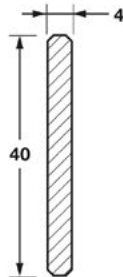

Lamellen-Oberfläche

Dekor-Oberfläche

Eloxiert

1. ☐ A - brushed   ☐ SN - sat nat   ☐ B3 - mill gold
   ☐ A2 - inox brushed   ☐ RA - copper

Lackiert

1. ☐ M3 - white   ☐ U8 - brushed bronze
   ☐ L1 - polish black   ☐ U9 - anthracite