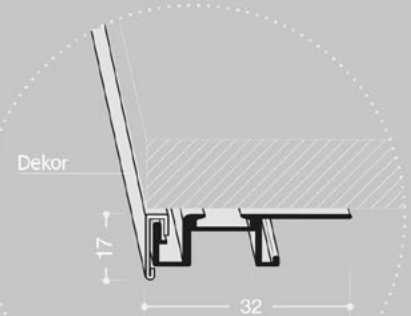

HR4 | BoxMilano Horizontal Twins Minimal

PLATTENSTÄRKE	jede
INNENABMESSUNGEN WICKELVORRICHTUNG	320 x 134 mm
REGALRÜCKSTAND	50 mm

Abmessungen in mm

FÜHRUNGSPROFIL
cod. FBS7554 - Dekor cod. 2063

PROFIL OBEN
cod. FBS7556