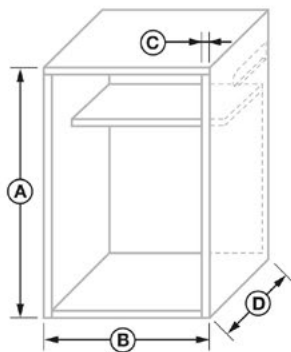

GM4 | MotorGlass 9226 Minimal

Ackutech AG, Lettenstrasse 2, 6343 Rotkreuz, Tel. 041 784 20 00, Email. info@ackutech.ch, www.ackutech.ch

1. ☐ Anfrage
   ☐ Bestellung

Mail an: info@ackutech.ch

Ackutech^{AG}
Perfektion ist unser Antrieb

Firma:

Kontakt:
Kommission:
Lieferzeit:
Datum:
Unterschrift:

Lieferzeit:

ca. 3 Wochen, Zwischenverkauf vorbehalten
plus 3 Wochen Produktionsferien im August

Schrankaußenmaße

A	B	C	D	ANZAHL