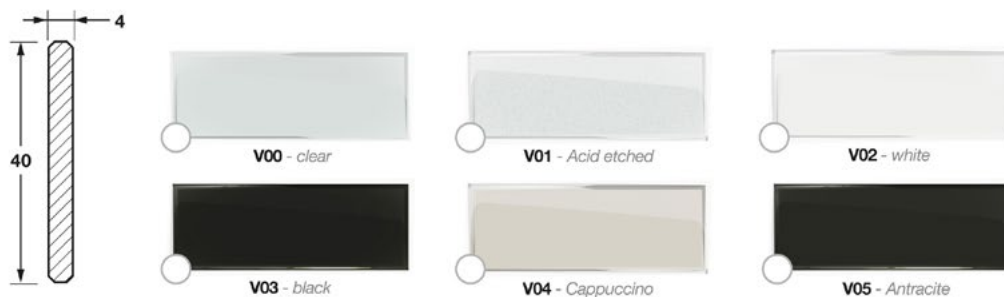

Lieferzeit:

ca. 3 Wochen, Zwischenverkauf vorbehalten
plus 3 Wochen Produktionsferien im August

Schrankaußenmaße

A	B	C	D	ANZAHL

Varianten

Lamellen-Oberfläche

Dekor-Oberfläche

- | | | | | |
|---|------------------------------------|--------------------------------------|---|---|
| Eloxiert | | | Lackiert | |
| <input type="radio"/> A - brushed | <input type="radio"/> SN - sat nat | <input type="radio"/> B3 - mill gold | <input type="radio"/> M3 - white | <input type="radio"/> U8 - brushed bronze |
| <input type="radio"/> A2 - inox brushed | <input type="radio"/> RA - copper | | <input type="radio"/> L1 - polish black | <input type="radio"/> U9 - anthracite |