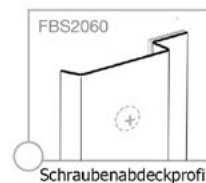

Abmessungen in mm

PLATTENSTÄRKE	16 / 18 / 19 mm
INNENABMESSUNGEN WICKELVORRICHTUNG	302 x 186 mm
REGALRÜCKSTAND	50 mm
VERFÜGBARE BREITEN	450 - 600 - 900 mm

GM1 | GlassMilano

Ackutech AG, Lettenstrasse 2, 6343 Rotkreuz, Tel. 041 784 20 00, Email. info@ackutech.ch, www.ackutech.ch

Schrankaußenmaße

A	B	C	D	ANZAHL

Varianten

Lamellen-Oberfläche

Dekor-Oberfläche

Eloxiert

- A - brushed SN - sat nat B3 - mill gold
 A2 - inox brushed RA - copper

Lackiert