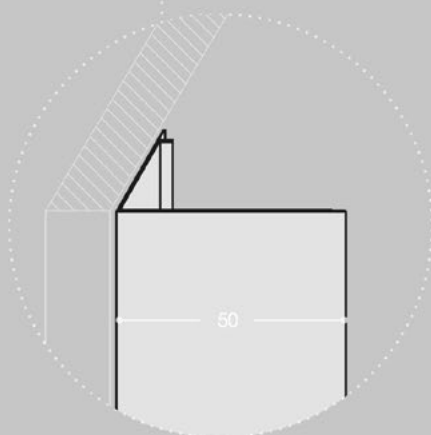

HR2 | BoxMilano Horizontal Minimal

PLATTENSTÄRKE	jede
INNENABMESSUNGEN WICKELVORRICHTUNG	320 x 134 mm
REGALRÜCKSTAND	50 mm

Abmessungen in mm

FÜHRUNGSPROFIL
cod. FBS7554 - Dekor cod. 2063

PROFIL OBEN
cod. FBS7556