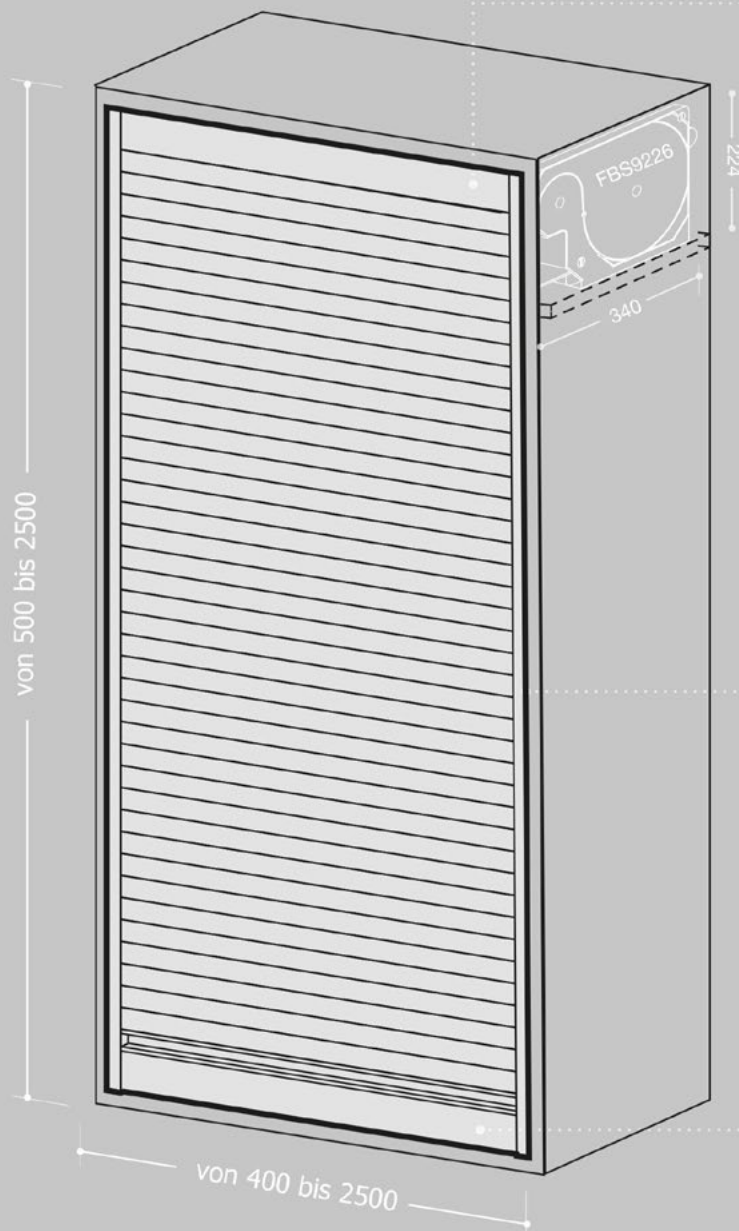

TS5 | TopSystem 9226 Minimal

Ackutech AG, Lettenstrasse 2, 6343 Rotkreuz, Tel. 041 784 20 00, Email. info@ackutech.ch, www.ackutech.ch

TS5 | TopSystem 9226 Minimal

PROFIL OBEN
cod. FBS7556