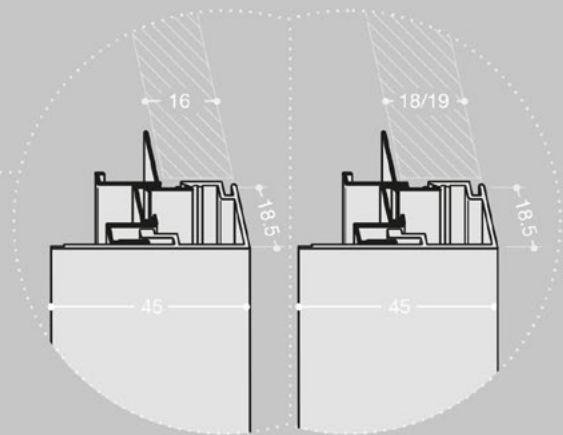

FÜHRUNGSPROFIL
cod. FBS7558 + FBS7555 (Dekor) (Platten 18 - 19 mm)
cod. FBS7551 + FBS7555 (Dekor) (Platten 16 mm)