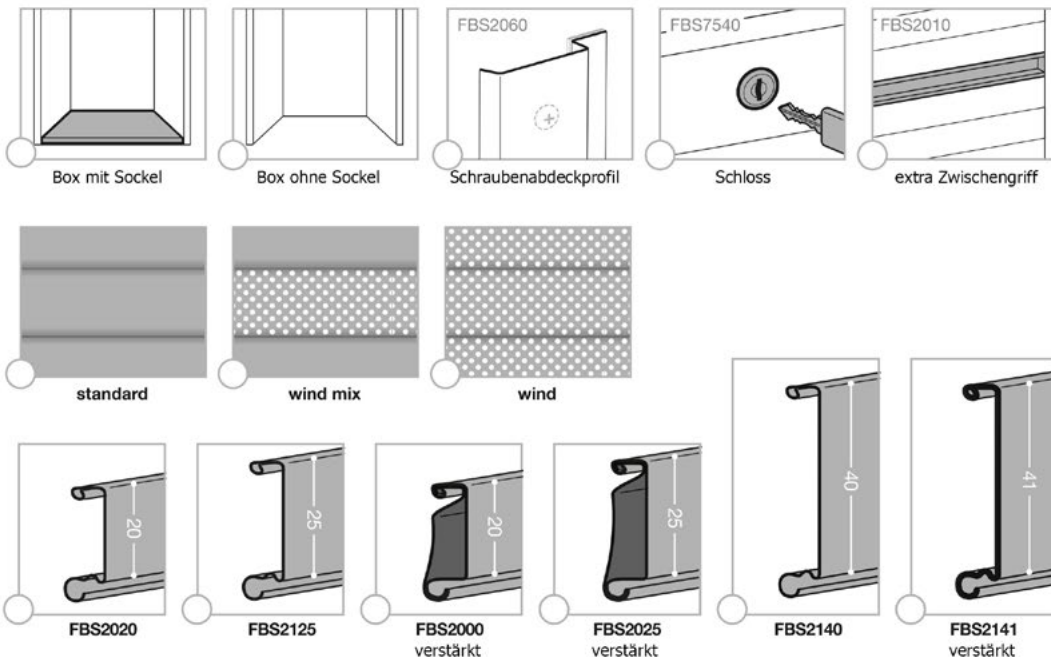

Schrankaußenmaße

A	B	C	D	ANZAHL

Varianten

Oberfläche

Eloxiert

- A - brushed
- A2 - inox brushed
- B - mill finish
- B2 - mill inox
- BR2 - matt bronze
- SN - sat.nat
- RA - copper
- B3 - mill gold

Lackiert

- U5 - alumatt
- U6 - inox
- M3 - white
- MO01 - mahogany
- FR01 - ash
- NC01 - walnut
- M4 - matt white
- L2 - matt black
- U8 - brushed bronze
- U9 - anthracite