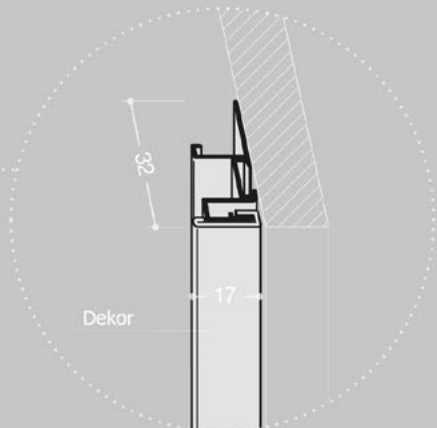

SP2 | SpecialSystem 9200 Minimal

PROFIL OBEN
cod. FBS7556

FÜHRUNGSPROFIL
cod. FBS7554 + FBS2063 (Dekor)

PROFIL MIT GRIFF
cod. FBS7547 + FBS2010 (Griff)

Abmessungen in mm

PLATTENSTÄRKE	jede
INNENABMESSUNGEN WICKELVORRICHTUNG	70 x 70 mm
REGALRÜCKSTAND	50 mm