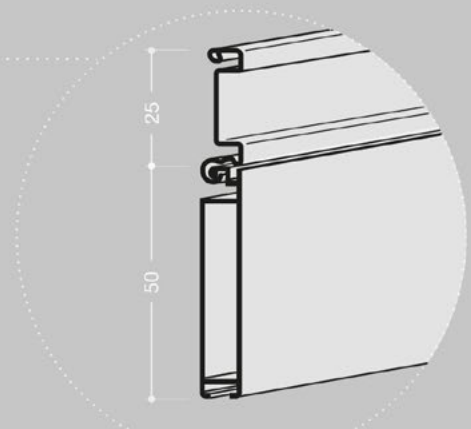

PROFIL OBEN
cod. FBS7556

FÜHRUNGSPROFIL
cod. FBS7554 + FBS2063 (Dekor)

PROFIL MIT GRIFF
cod. FBS7547 + FBS2010 (Griff)

Abmessungen in mm

PLATTENSTÄRKE	jede
INNENABMESSUNGEN WICKELVORRICHTUNG	320 x 134 mm
REGALRÜCKSTAND	50 mm