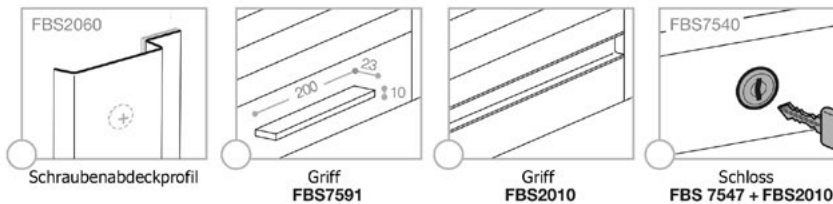

Schrankaußenmaße

A	B	C	D	ANZAHL

Varianten

Lamellen-Oberfläche

Dekor-Oberfläche

- | | | | | | |
|-----------------|---|--------------------------------------|-----------------|---|---------------------------------------|
| Eloxiert | <input type="radio"/> A - brushed | <input type="radio"/> RA - copper | Lackiert | <input type="radio"/> M3 - white | <input type="radio"/> U9 - anthracite |
| | <input type="radio"/> A2 - inox brushed | <input type="radio"/> B3 - mill gold | | <input type="radio"/> L1 - polish black | |
| | <input type="radio"/> SN - sat nat | | | <input type="radio"/> U8 - brushed bronze | |