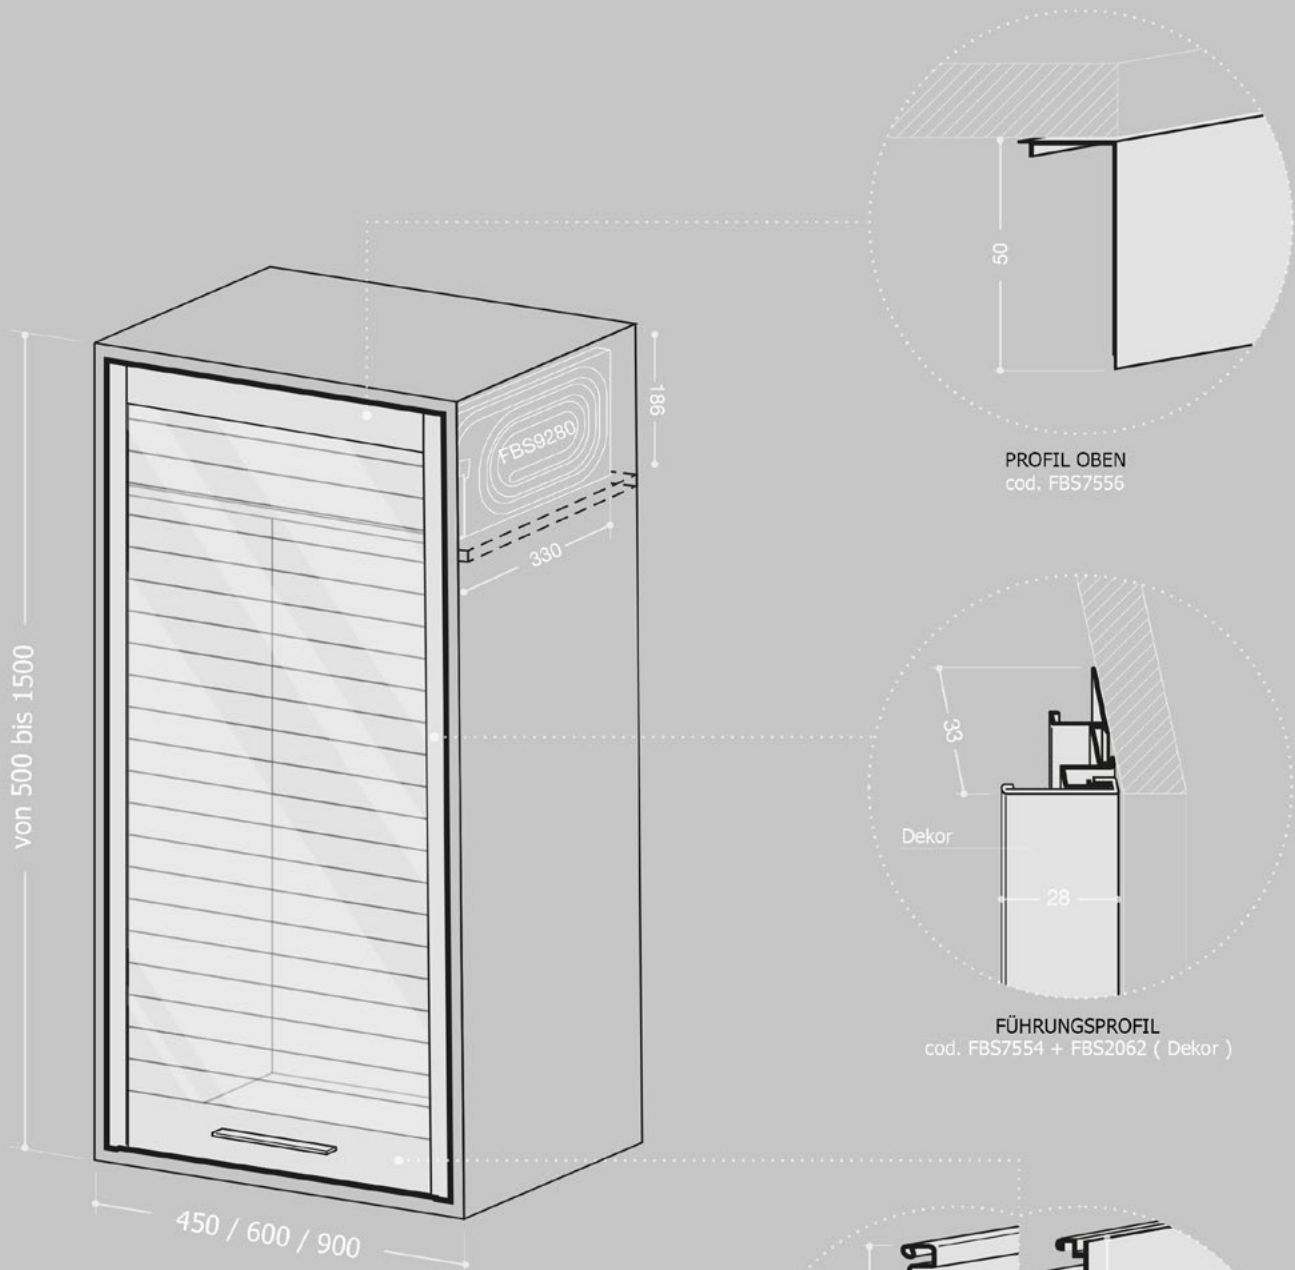

GM2 | GlassMilano Minimal

Ackutech AG, Lettenstrasse 2, 6343 Rotkreuz, Tel. 041 784 20 00, Email. info@ackutech.ch, www.ackutech.ch

GM2 | GlassMilano Minimal

PROFIL OBEN
cod. FBS7556

FÜHRUNGSPROFIL
cod. FBS7554 + FBS2062 (Dekor)

PROFIL MIT GRIFF
cod. FBS7547 + FBS2010 (Griff)
cod. FBS7512 + FBS7591 (Griff)

Abmessungen in mm

PLATTENSTÄRKE	16 / 18 / 19 mm
INNENABMESSUNGEN WICKELVORRICHTUNG	330 x 186 mm
REGALRÜCKSTAND	50 mm
VERFÜGBARE BREITEN	450 - 600 - 900 mm