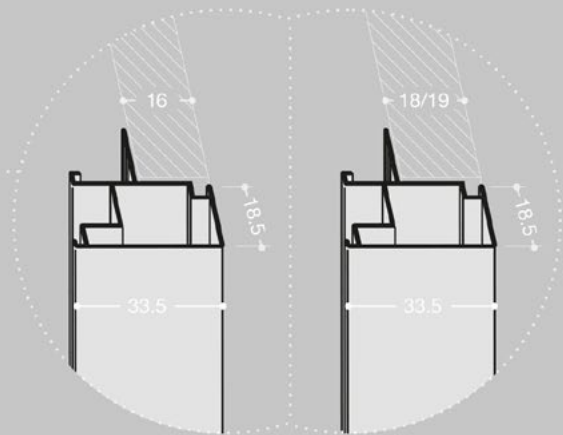

FÜHRUNGSPROFIL

cod. FBS7519 (Paneele von 18 - 19 mm)
cod. FBS7516 (Paneele mit 16mm)