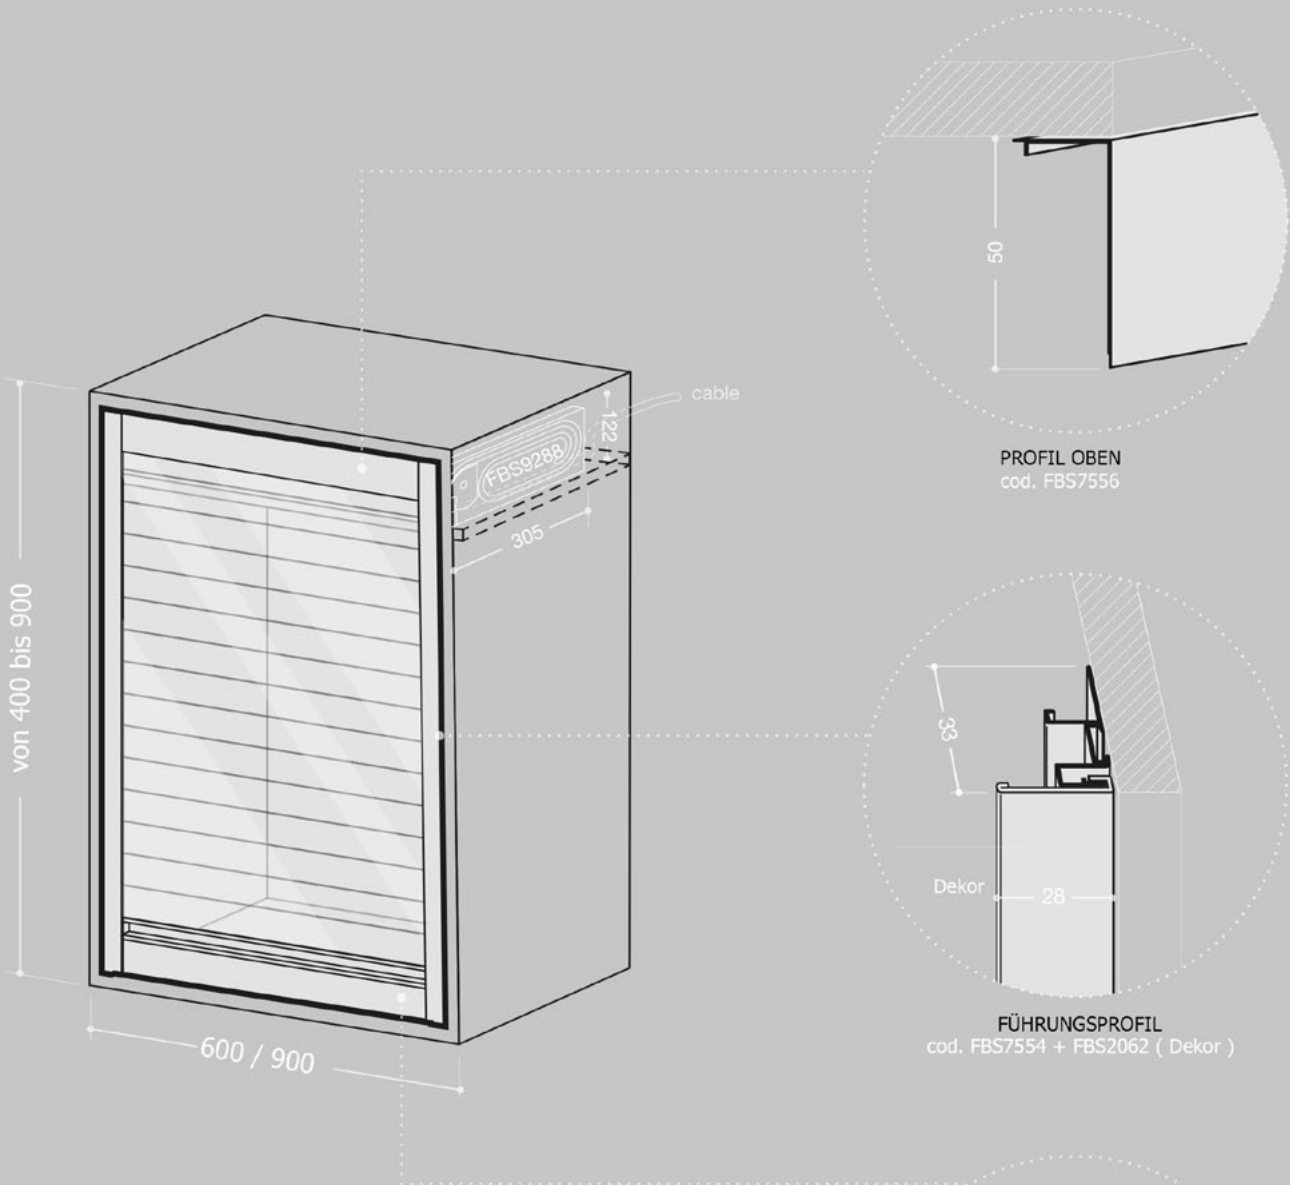

JS4 | JollySystem MotorGlass Minimal

Ackutech AG, Lettenstrasse 2, 6343 Rotkreuz, Tel. 041 784 20 00, Email. info@ackutech.ch, www.ackutech.ch

JS4 | JollySystem MotorGlass Minimal