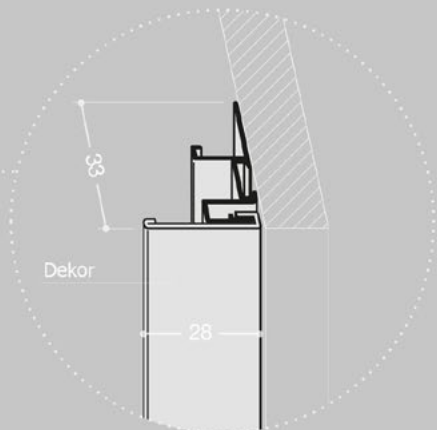

JS2 | JollySystem Glass Minimal

PROFIL OBEN
cod. FBS7556

FÜHRUNGSPROFIL
cod. FBS7554 + FBS2062 (Dekor)

PROFIL MIT GRIFF
cod. FBS7547 + FBS2010 (Griff)

Abmessungen in mm

PLATTENSTÄRKE	16 / 18 / 19 mm
INNENABMESSUNGEN WICKELVORRICHTUNG	305 x 122 mm
REGALRÜCKSTAND	50 mm
VERFÜGBARE BREITEN	450 - 600 - 900 mm