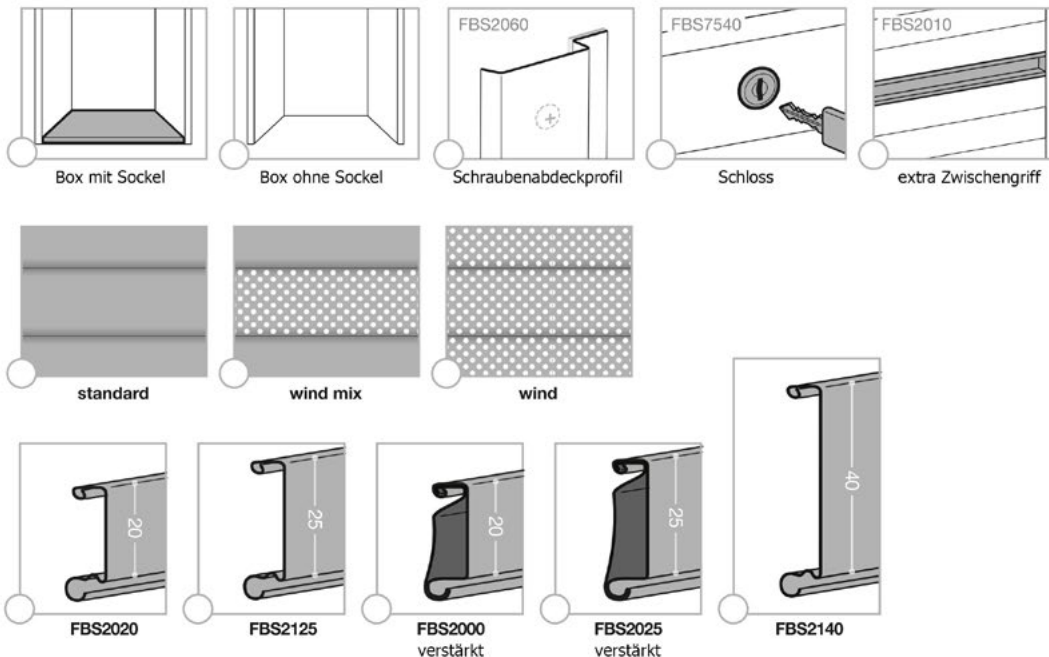

Firma:

Kontakt:
Kommission:
Lieferzeit:
Datum:
Unterschrift:

Lieferzeit:

ca. 3 Wochen, Zwischenverkauf vorbehalten
plus 3 Wochen Produktionsferien im August

Schrankaußenmaße

A	B	C	D	ANZAHL

Varianten

Oberfläche