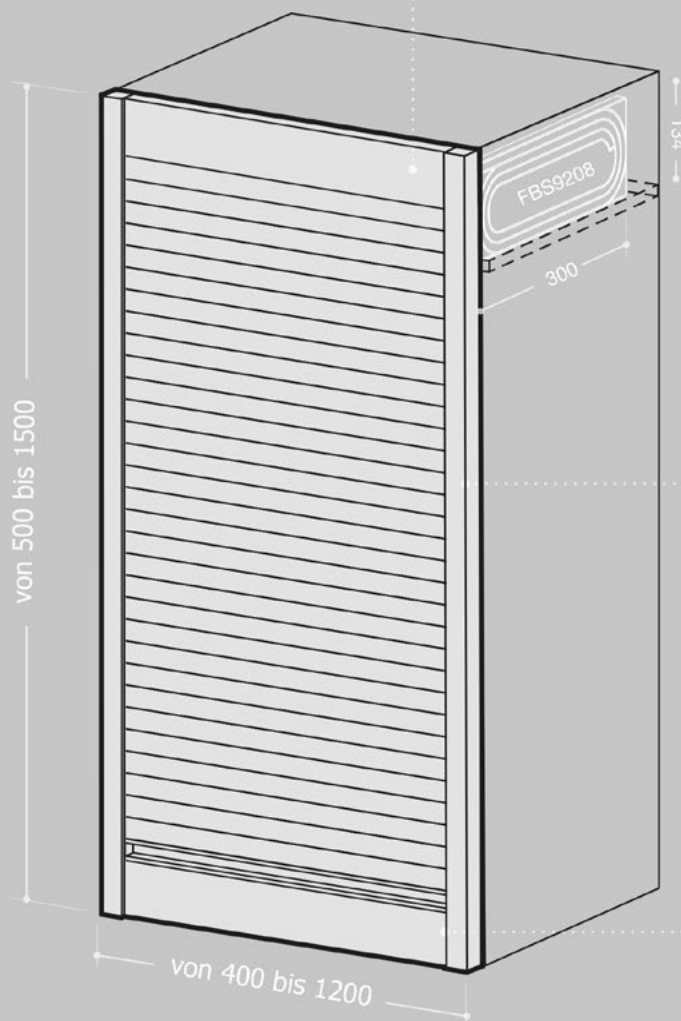

BM1 | BoxMilano Standard

Ackutech AG, Lettenstrasse 2, 6343 Rotkreuz, Tel. 041 784 20 00, Email. info@ackutech.ch, www.ackutech.ch

BM1 | BoxMilano Standard

PROFIL OBEN

cod. FBS7518 (Paneele von 18 - 19 mm)
cod. FBS7515 (Paneele mit 16mm)