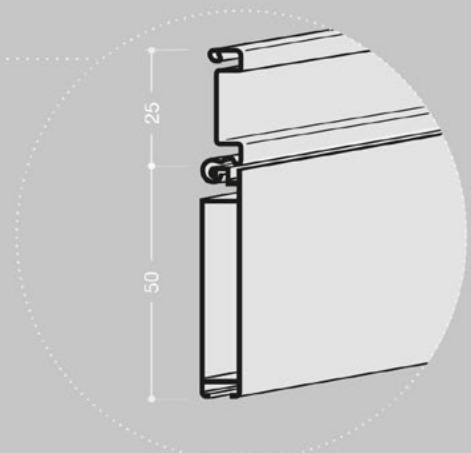

JS2 | JollySystem Glass Minimal

PROFIL OBEN
cod. FBS7556

FÜHRUNGSPROFIL
cod. FBS7554 + FBS2062 (Dekor)

PROFIL MIT GRIFF
cod. FBS7547 + FBS2010 (Griff)

Abmessungen in mm

PLATTENSTÄRKE	16 / 18 / 19 mm
INNENABMESSUNGEN WICKELVORRICHTUNG	305 x 122 mm
REGALRÜCKSTAND	50 mm
VERFÜGBARE BREITEN	450 - 600 - 900 mm