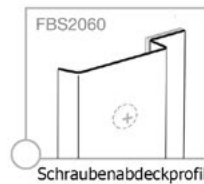

Firma:

Kontakt:
 Kommission:
 Lieferzeit:
 Datum:
 Unterschrift:

Lieferzeit:

ca. 3 Wochen, Zwischenverkauf vorbehalten
 plus 3 Wochen Produktionsferien im August

Schrankaußenmaße

A	B	C	D	ANZAHL

Varianten

Lamellen-Oberfläche