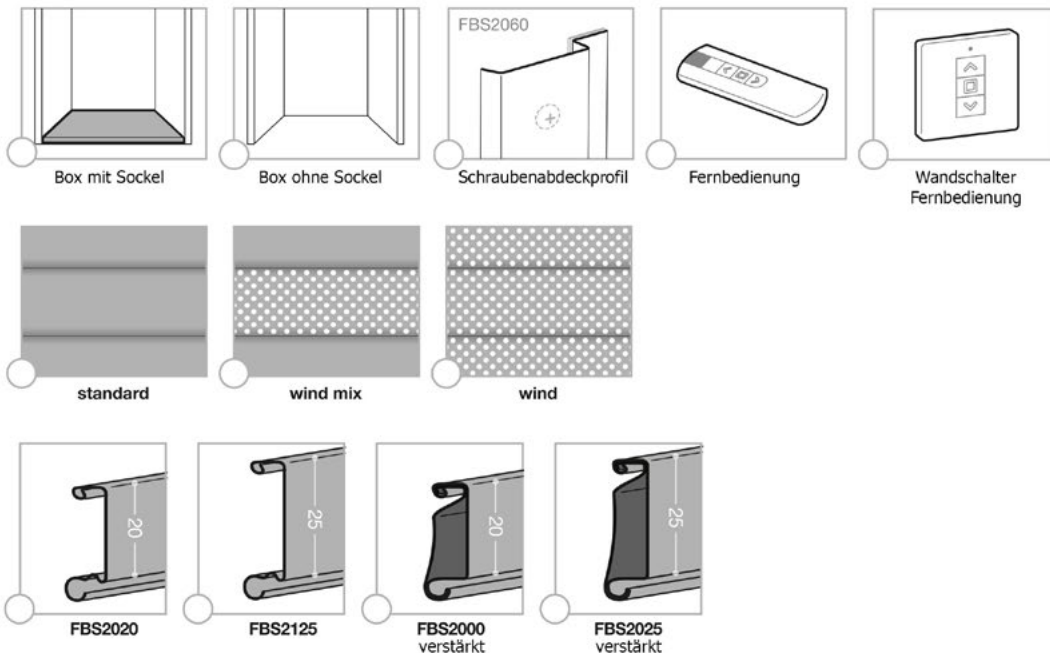

Schrankaußenmaße

A	B	C	D	ANZAHL

Varianten

Oberfläche

- | | | | |
|---|---|---------------------------------------|---|
| Eloxiert | Lackiert | | |
| <input type="radio"/> A - brushed | <input type="radio"/> BR2 - matt bronze | <input type="radio"/> U5 - alumatt | <input type="radio"/> FR01 - ash |
| <input type="radio"/> A2 - inox brushed | <input type="radio"/> SN - sat nat | <input type="radio"/> U6 - inox | <input type="radio"/> NC01 - walnut |
| <input type="radio"/> B - mill finish | <input type="radio"/> RA - copper | <input type="radio"/> M3 - white | <input type="radio"/> M4 - matt white |
| <input type="radio"/> B2 - mill inox | <input type="radio"/> B3 - mill gold | <input type="radio"/> MO01 - mahogany | <input type="radio"/> L2 - matt black |
| | | | <input type="radio"/> U8 - brushed bronze |
| | | | <input type="radio"/> U9 - anthracite |