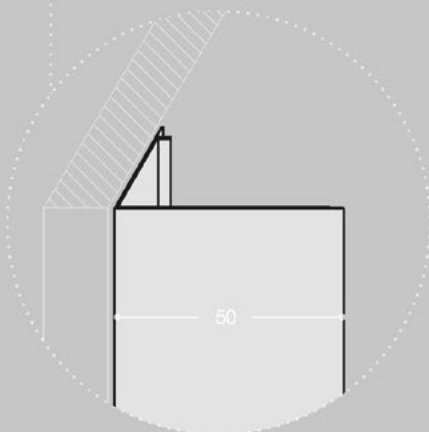

HR4 | BoxMilano Horizontal Twins Minimal

PLATTENSTÄRKE	jede
INNENABMESSUNGEN WICKELVORRICHTUNG	320 x 134 mm
REGALRÜCKSTAND	50 mm

Abmessungen in mm

FÜHRUNGSPROFIL
cod. FBS7554 - Dekor cod. 2063

PROFIL OBEN
cod. FBS7556