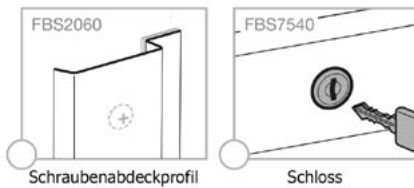

Schrankaußenmaße

A	B	C	D	ANZAHL

Varianten

Oberfläche

Eloxiert

- A - brushed
- A2 - inox brushed
- B - mill finish
- B2 - mill inox
- BR2 - matt bronze
- SN - sat nat
- RA - copper
- B3 - mill gold

Lackiert

- U5 - alumatt
- U6 - inox
- M3 - white
- MO01 - mahogany
- FR01 - ash
- NC01 - walnut
- M4 - matt white
- L2 - matt black
- U8 - brushed bronze
- U9 - anthracite