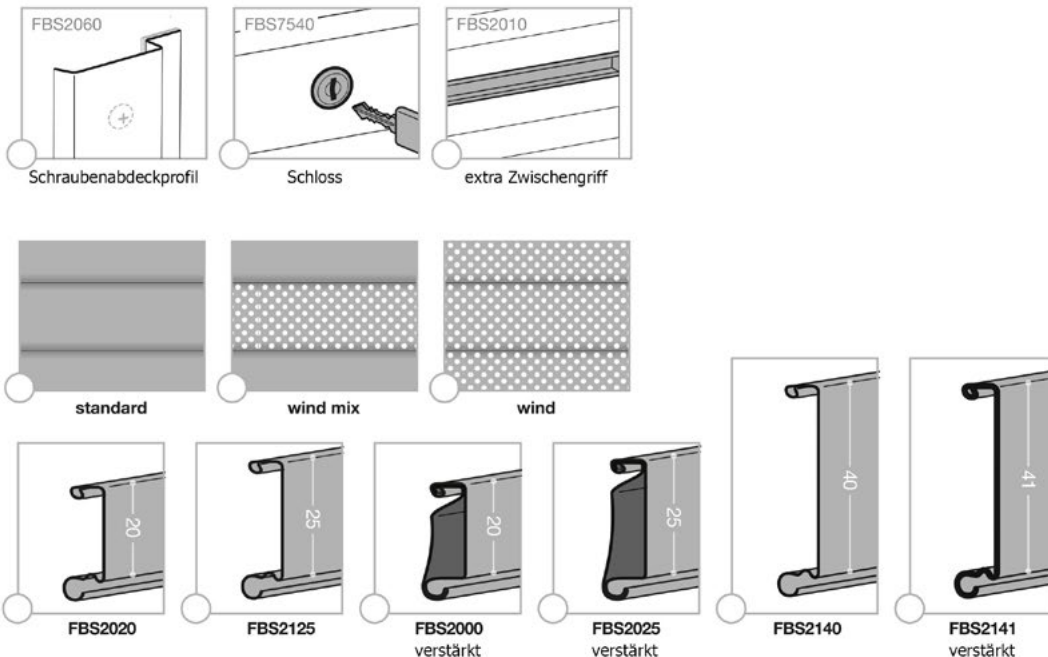

A	B	C	D	ANZAHL

Varianten

Oberfläche

Eloxiert

- A - brushed
 A2 - inox brushed
 B - mill finish
 B2 - mill inox
 BR2 - matt bronze
 SN - sat nat
 RA - copper
 B3 - mill gold

Lackiert

- U5 - alumatt
 U6 - inox
 M3 - white
 MO01 - mahogany
 FR01 - ash
 NC01 - walnut
 M4 - matt white
 L2 - matt black
 U8 - brushed bronze
 U9 - anthracite