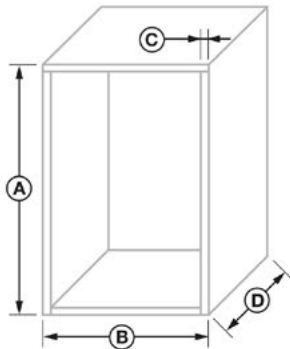

SP3 | SpecialSystem 9207 Minimal

Ackutech AG, Lettenstrasse 2, 6343 Rotkreuz, Tel. 041 784 20 00, Email. info@ackutech.ch, www.ackutech.ch

1. ☐ Anfrage
   ☐ Bestellung

Mail an: info@ackutech.ch

Ackutech^{AG}
Perfektion ist unser Antrieb

Firma:

Kontakt:
Kommission:
Lieferzeit:
Datum:
Unterschrift:

Lieferzeit:

ca. 3 Wochen, Zwischenverkauf vorbehalten
plus 3 Wochen Produktionsferien im August

Schrankaußenmaße

A	B	C	D	ANZAHL