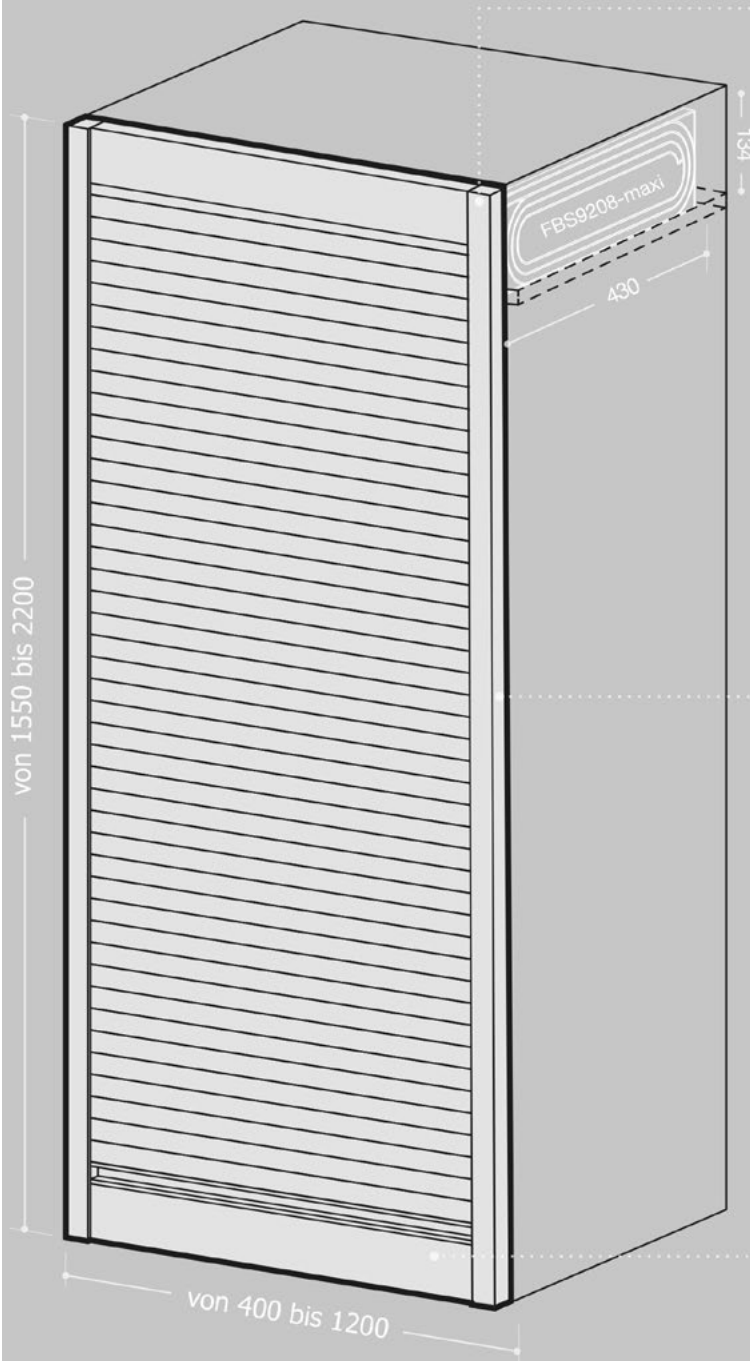

BM3 | Maxi BoxMilano

Ackutech AG, Lettenstrasse 2, 6343 Rotkreuz, Tel. 041 784 20 00, Email. info@ackutech.ch, www.ackutech.ch

BM3 | Maxi BoxMilano

PROFIL OBEN

cod. FBS7518 (Paneele von 18 - 19 mm)
cod. FBS7515 (Paneele mit 16mm)