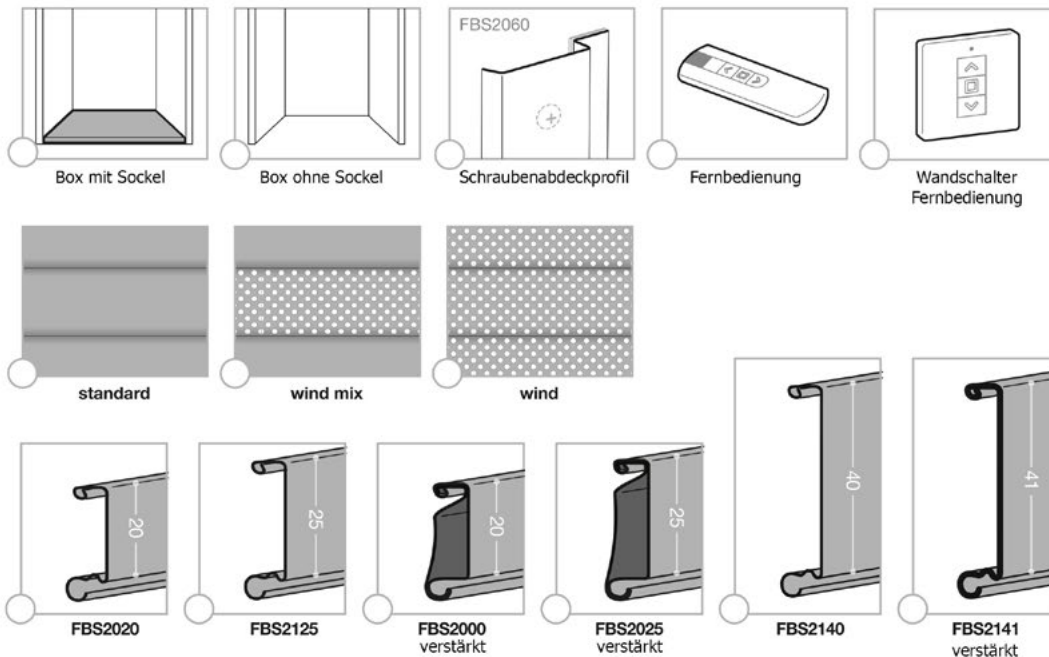

Varianten

Oberfläche

Eloxiert

- ☐ A - brushed
- ☐ A2 - inox brushed
- ☐ B - mill finish
- ☐ B2 - mill inox
- ☐ BR2 - matt bronze
- ☐ SN - sat nat
- ☐ RA - copper
- ☐ B3 - mill gold

Lackiert

- ☐ U5 - alumatt
- ☐ U6 - inox
- ☐ M3 - white
- ☐ MO01 - mahogany
- ☐ FR01 - ash
- ☐ NC01 - walnut
- ☐ M4 - matt white
- ☐ L2 - matt black
- ☐ U8 - brushed bronze
- ☐ U9 - anthracite

Einige Arten von Lamellen sind nicht in allen Ausführungen erhältlich.