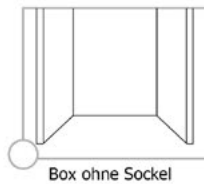

JS2 | JollySystem Glass Minimal

Ackutech AG, Lettenstrasse 2, 6343 Rotkreuz, Tel. 041 784 20 00, Email. info@ackutech.ch, www.ackutech.ch

1. ☐ Anfrage
   ☐ Bestellung

Mail an: info@ackutech.ch

Ackutech AG
Perfektion ist unser Antrieb

Firma:

Kontakt:
Kommission:
Lieferzeit:
Datum:
Unterschrift:

Lieferzeit:

ca. 3 Wochen, Zwischenverkauf vorbehalten
plus 3 Wochen Produktionsferien im August

Schrankaußenmaße

A	B	C	D	ANZAHL

Varianten

Lamellen-Oberfläche

Dekor-Oberfläche

Eloxiert

1. ☐ A - brushed
   ☐ A2 - inox brushed
   ☐ SN - sat nat
   ☐ RA - copper
   ☐ B3 - mill gold

Lackiert

1. ☐ M3 - white
   ☐ L1 - polish black
   ☐ U8 - brushed bronze
   ☐ U9 - anthracite