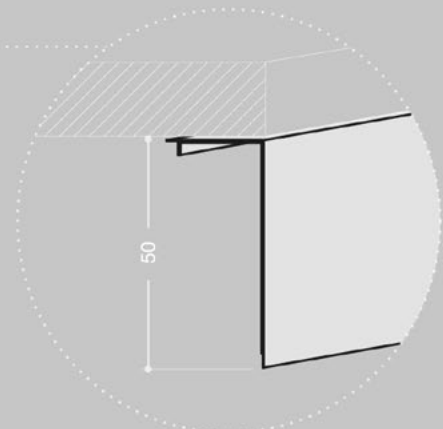

TS3 | TopSystem 9227 Minimal

Ackutech AG, Lettenstrasse 2, 6343 Rotkreuz, Tel. 041 784 20 00, Email. info@ackutech.ch, www.ackutech.ch

TS3|TopSystem 9227 Minimal

PROFIL OBEN
cod. FBS7556