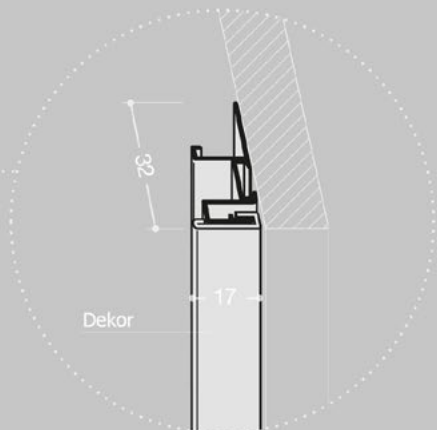

SP1 | SpecialSystem 9199 Minimal

PROFIL OBEN
cod. FBS7556

FÜHRUNGSPROFIL
cod. FBS7554 + FBS2063 (Dekor)

PROFIL MIT GRIFF
cod. FBS7547 + FBS2010 (Griff)

Abmessungen in mm

PLATTENSTÄRKE	jede
INNENABMESSUNGEN WICKELVORRICHTUNG	370 x 86 mm
REGALRÜCKSTAND	50 mm