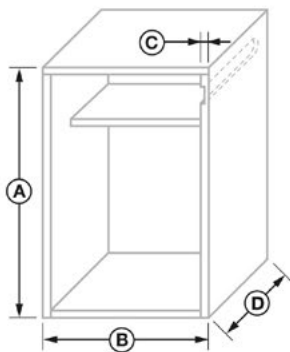

MR1 | Motoroll 9211

Ackutech AG, Lettenstrasse 2, 6343 Rotkreuz, Tel. 041 784 20 00, Email. info@ackutech.ch, www.ackutech.ch

1. ☐ Anfrage
   ☐ Bestellung

Mail an: info@ackutech.ch

Ackutech AG
Perfektion ist unser Antrieb

Firma:

Kontakt:
Kommission:
Lieferzeit:
Datum:
Unterschrift:

Lieferzeit:

ca. 3 Wochen, Zwischenverkauf vorbehalten
plus 3 Wochen Produktionsferien im August

Schrankaußenmaße

A	B	C	D	ANZAHL