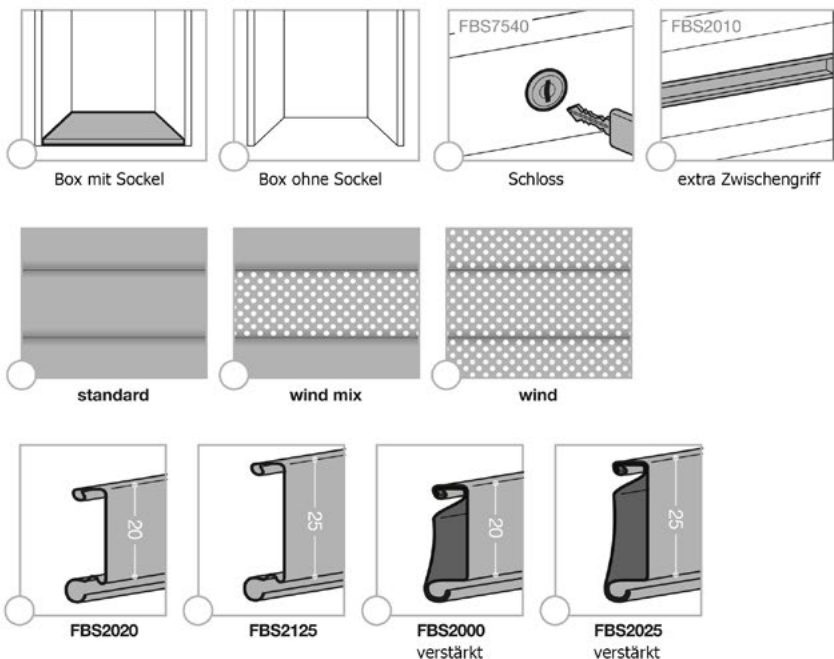

Schrankaußenmaße

A	B	C	D	ANZAHL

Varianten

Oberfläche

Eloxiert

- A - brushed
 A2 - inox brushed
 B - mill finish
 B2 - mill inox
 BR2 - matt bronze
 SN - sat nat
 RA - copper
 B3 - mill gold

Lackiert

- U5 - alumatt
 U6 - inox
 M3 - white
 MO01 - mahogany
 FR01 - ash
 NC01 - walnut
 M4 - matt white
 L2 - matt black
 U8 - brushed bronze
 U9 - anthracite