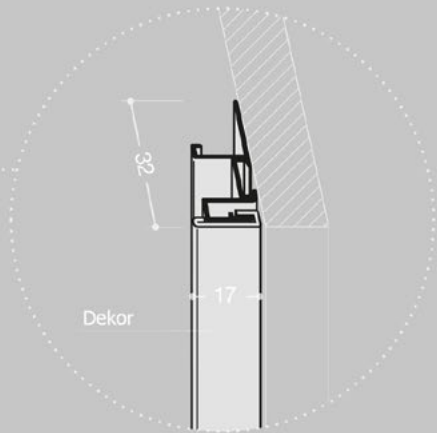

FÜHRUNGSPROFIL
cod. FBS7554 + FBS2063 (Dekor)