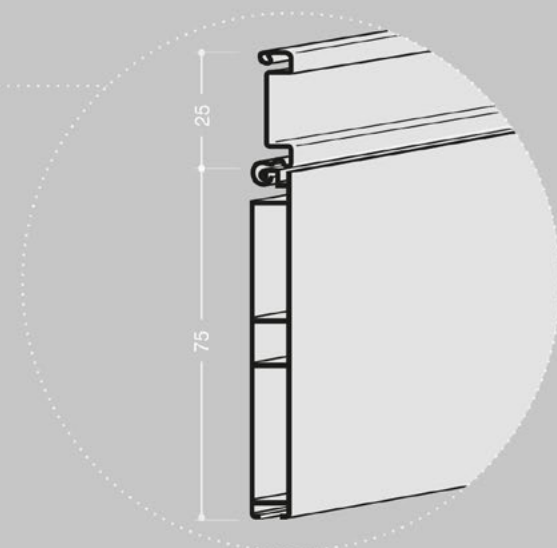

FÜHRUNGSPROFIL

cod. FBS7519 (Paneele von 18 - 19 mm)
cod. FBS7516 (Paneele mit 16mm)

PROFIL MIT GRIFF

cod. FBS7512 + FBS2010 (Griff)

Abmessungen in mm

PLATTENSTÄRKE	16 / 18 / 19 mm
INNENABMESSUNGEN WICKELVORRICHTUNG	300 x 134 mm
REGALRÜCKSTAND	50 mm