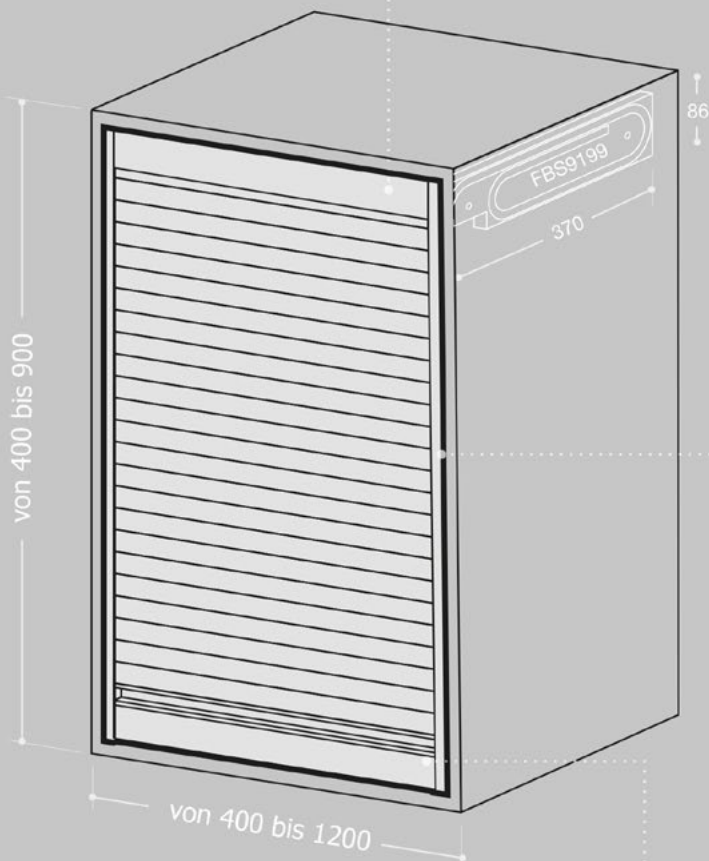

SP1 | SpecialSystem 9199 Minimal

Ackutech AG, Lettenstrasse 2, 6343 Rotkreuz, Tel. 041 784 20 00, Email. info@ackutech.ch, www.ackutech.ch

SP1 | SpecialSystem 9199 Minimal

PROFIL OBEN
cod. FBS7556