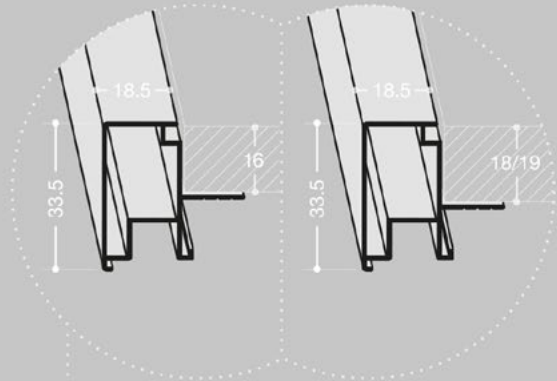

HR1 | BoxMilano Horizontal

Ackutech AG, Lettenstrasse 2, 6343 Rotkreuz, Tel. 041 784 20 00, Email. info@ackutech.ch, www.ackutech.ch

HR1 | BoxMilano Horizontal

PLATTENSTÄRKE 16 / 18 / 19 mm

INNENABMESSUNGEN
WICKELVORRICHTUNG 300 x 134 mm

REGALRÜCKSTAND 50 mm

Abmessungen in mm

FÜHRUNGSPROFIL
cod. FBS7519 (Platten 18 - 19 mm)
cod. FBS7516 (Platten 16 mm)

PROFIL OBEN

cod. FBS7518 (Platten 18 - 19 mm)
cod. FBS7515 (Platten 16 mm)