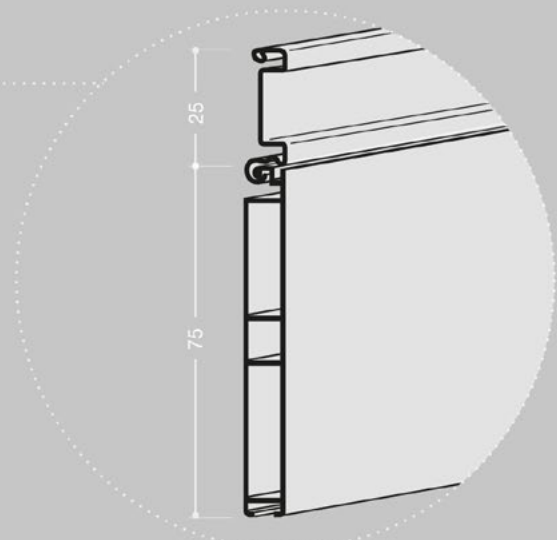

PROFIL MIT GRIFF
cod. FBS7512 + FBS2010 (Griff)

Abmessungen in mm

PLATTENSTÄRKE	16 / 18 / 19 mm
INNENABMESSUNGEN WICKELVORRICHTUNG	290 x 164 mm
REGALRÜCKSTAND	50 mm