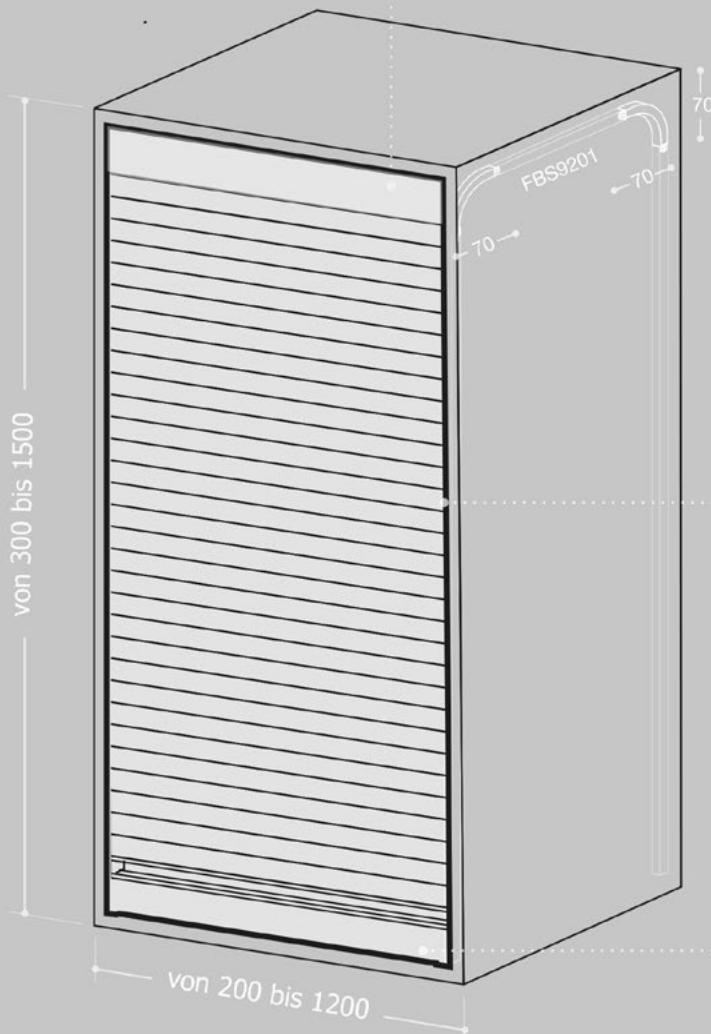

SP4 | SpecialSystem 9201 Inset

Ackutech AG, Lettenstrasse 2, 6343 Rotkreuz, Tel. 041 784 20 00, Email. info@ackutech.ch, www.ackutech.ch

SP4 | SpecialSystem 9201 Inset

PROFIL OBEN
cod. FBS7556