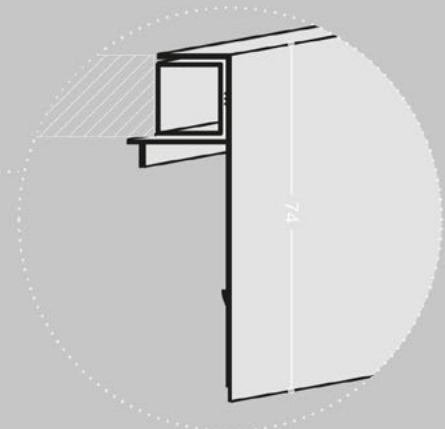

TS2 | TopSystem 9227

Ackutech AG, Lettenstrasse 2, 6343 Rotkreuz, Tel. 041 784 20 00, Email. info@ackutech.ch, www.ackutech.ch

TS2 | TopSystem 9227

PROFIL OBEN
cod. FBS7518 + FBS 7553 (Unterbau)