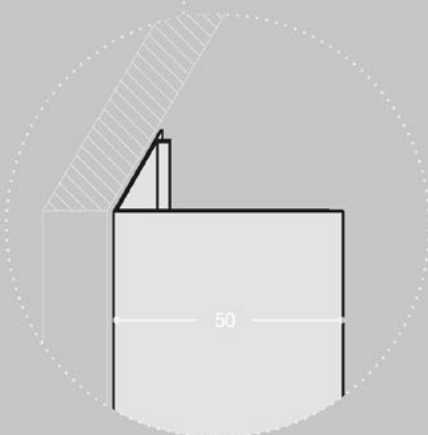

HR5 | GlassMilano Horizontal Minimal

PLATTENSTÄRKE	16 / 18 / 19 mm
INNENABMESSUNGEN WICKELVORRICHTUNG	330 x 186 mm
REGALRÜCKSTAND	50 mm
verfügbare Höhen	450 or 600 mm

Abmessungen in mm

FÜHRUNGSPROFIL
cod. FBS7554 - Dekor cod. 2062