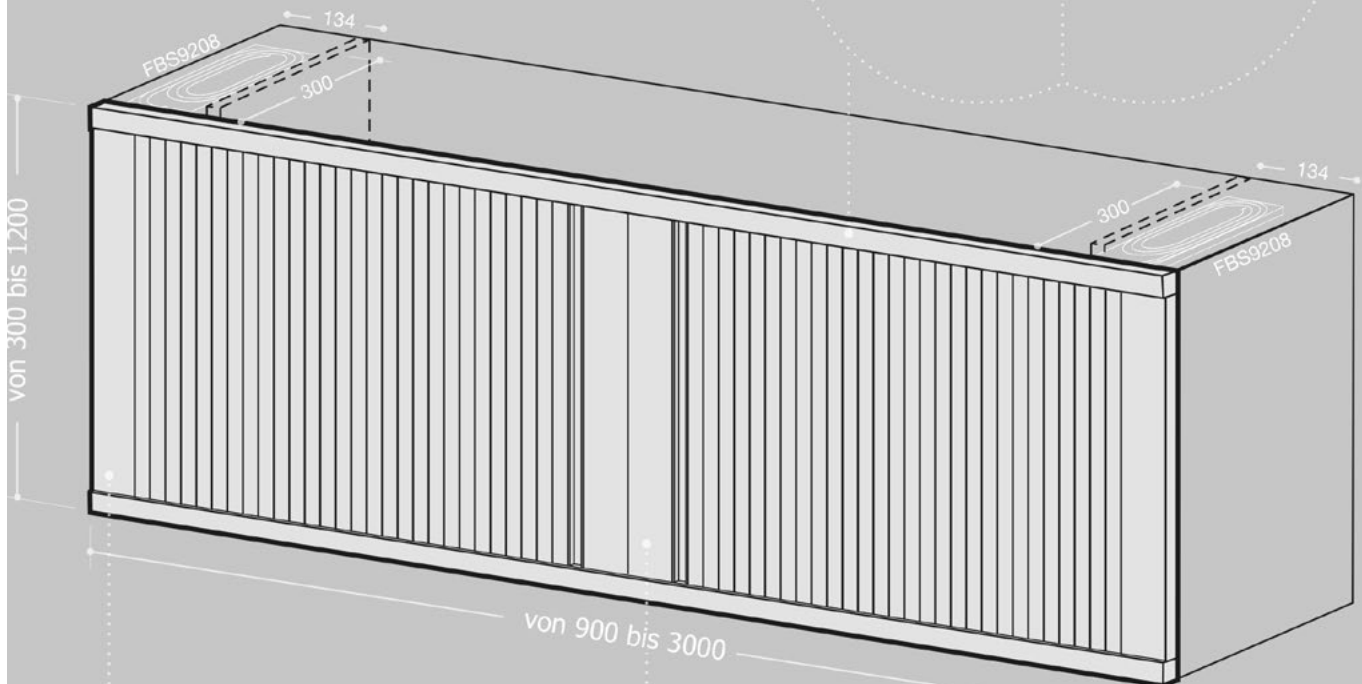

HR3 | BoxMilano Horizontal Twins

Ackutech AG, Lettenstrasse 2, 6343 Rotkreuz, Tel. 041 784 20 00, Email. info@ackutech.ch, www.ackutech.ch

HR3 | BoxMilano Horizontal Twins

PLATTENSTÄRKE 16 / 18 / 19 mm

INNENABMESSUNGEN
WICKELVORRICHTUNG 300 x 134 mm

REGALRÜCKSTAND 50 mm

Abmessungen in mm

FÜHRUNGSPROFIL
cod. FBS7519 (Platten 18 - 19 mm)
cod. FBS7516 (Platten 16 mm)

PROFIL OBEN
cod. FBS7518 (Platten 18 - 19 mm)
cod. FBS7515 (Platten 16 mm)