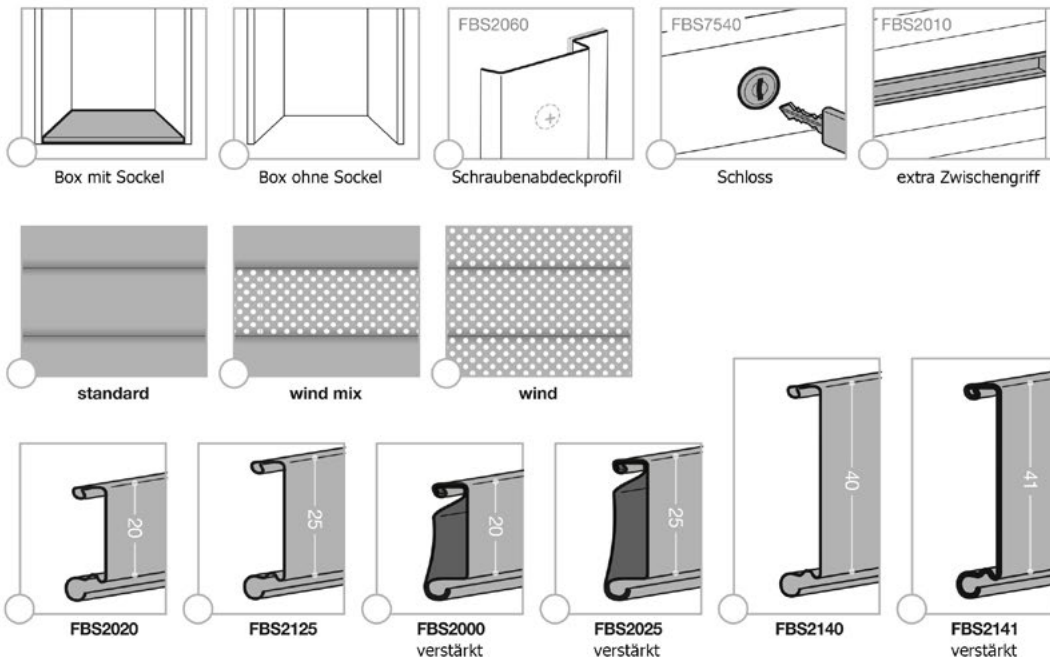

Firma:

Kontakt:
Kommission:
Lieferzeit:
Datum:
Unterschrift:

Lieferzeit:

ca. 3 Wochen, Zwischenverkauf vorbehalten
plus 3 Wochen Produktionsferien im August

Schrankaußenmaße

A	B	C	D	ANZAHL

Varianten

Oberfläche