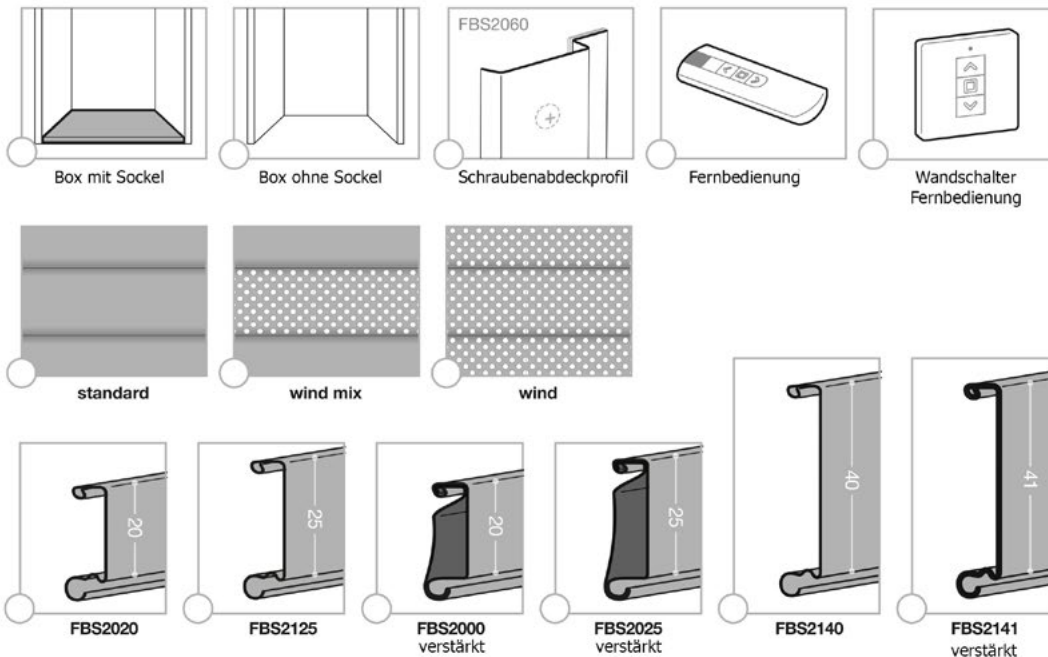

Schrankaußenmaße

A	B	C	D	ANZAHL

Varianten

Oberfläche

- | | | | |
|---|---|---------------------------------------|---|
| Eloxiert | Lackiert | | |
| <input type="radio"/> A - brushed | <input type="radio"/> BR2 - matt bronze | <input type="radio"/> U5 - alumatt | <input type="radio"/> FR01 - ash |
| <input type="radio"/> A2 - inox brushed | <input type="radio"/> SN - sat nat | <input type="radio"/> U6 - inox | <input type="radio"/> NC01 - walnut |
| <input type="radio"/> B - mill finish | <input type="radio"/> RA - copper | <input type="radio"/> M3 - white | <input type="radio"/> M4 - matt white |
| <input type="radio"/> B2 - mill inox | <input type="radio"/> B3 - mill gold | <input type="radio"/> MO01 - mahogany | <input type="radio"/> L2 - matt black |
| | | | <input type="radio"/> U8 - brushed bronze |
| | | | <input type="radio"/> U9 - anthracite |