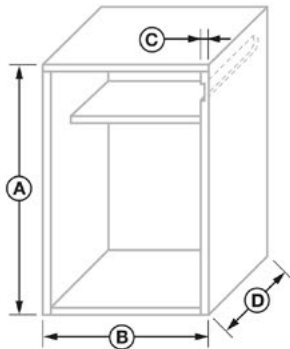

Schrankaußenmaße

A	B	C	D	ANZAHL

Varianten

Oberfläche

- | | | | |
|--|--|--|--|
| <input type="checkbox"/> Eloxiert | <input type="checkbox"/> Lackiert | | |
| <input type="checkbox"/> A - brushed | <input type="checkbox"/> BR2 - matt bronze | <input type="checkbox"/> U5 - alumatt | <input type="checkbox"/> FR01 - ash |
| <input type="checkbox"/> A2 - inox brushed | <input type="checkbox"/> SN - sat nat | <input type="checkbox"/> U6 - inox | <input type="checkbox"/> NC01 - walnut |
| <input type="checkbox"/> B - mill finish | <input type="checkbox"/> RA - copper | <input type="checkbox"/> M3 - white | <input type="checkbox"/> M4 - matt white |
| <input type="checkbox"/> B2 - mill inox | <input type="checkbox"/> B3 - mill gold | <input type="checkbox"/> MO01 - mahogany | <input type="checkbox"/> L2 - matt black |
| | | | <input type="checkbox"/> U8 - brushed bronze |
| | | | <input type="checkbox"/> U9 - anthracite |