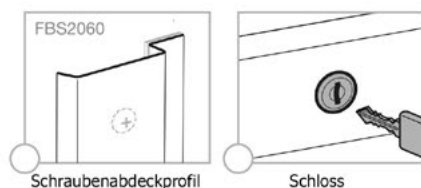

Schrankaußenmaße

A	B	C	D	ANZAHL

Varianten

Oberfläche

Eloxiert

- A - brushed
- A2 - inox brushed
- B - mill finish
- B2 - mill inox
- BR2 - matt bronze
- SN - sat nat
- RA - copper
- B3 - mill gold

Lackiert

- U5 - alumatt
- U6 - inox
- M3 - white
- MO01 - mahogany
- FR01 - ash
- NC01 - walnut
- M4 - matt white
- L2 - matt black
- U8 - brushed bronze
- U9 - anthracite