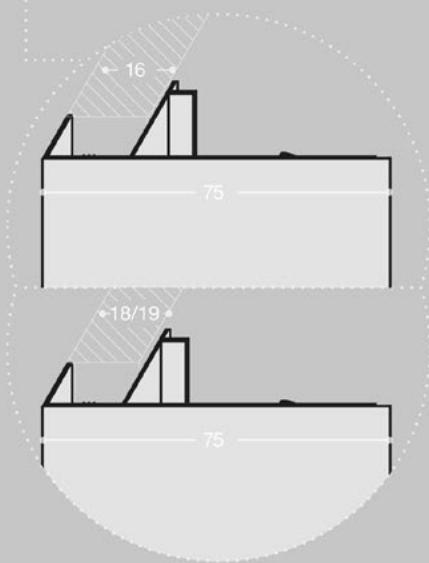

HR3 | BoxMilano Horizontal Twins

Ackutech AG, Lettenstrasse 2, 6343 Rotkreuz, Tel. 041 784 20 00, Email. info@ackutech.ch, www.ackutech.ch

HR3 | BoxMilano Horizontal Twins

PLATTENSTÄRKE 16 / 18 / 19 mm

INNENABMESSUNGEN
WICKELVORRICHTUNG 300 x 134 mm

REGALRÜCKSTAND 50 mm

Abmessungen in mm

FÜHRUNGSPROFIL
cod. FBS7519 (Platten 18 - 19 mm)
cod. FBS7516 (Platten 16 mm)

PROFIL OBEN
cod. FBS7518 (Platten 18 - 19 mm)
cod. FBS7515 (Platten 16 mm)