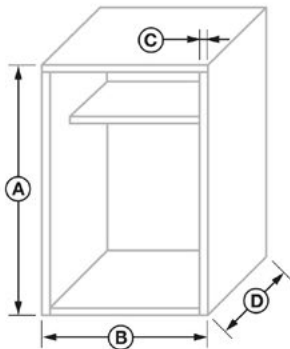

Schrankaußenmaße

A	B	C	D	ANZAHL

Varianten

Oberfläche

Eloxiert

- A - brushed
- A2 - inox brushed
- B - mill finish
- B2 - mill inox
- BR2 - matt bronze
- SN - sat.nat
- RA - copper
- B3 - mill gold

Lackiert

- U5 - alumatt
- U6 - inox
- M3 - white
- MO01 - mahogany
- FR01 - ash
- NC01 - walnut
- M4 - matt white
- L2 - matt black
- U8 - brushed bronze
- U9 - anthracite