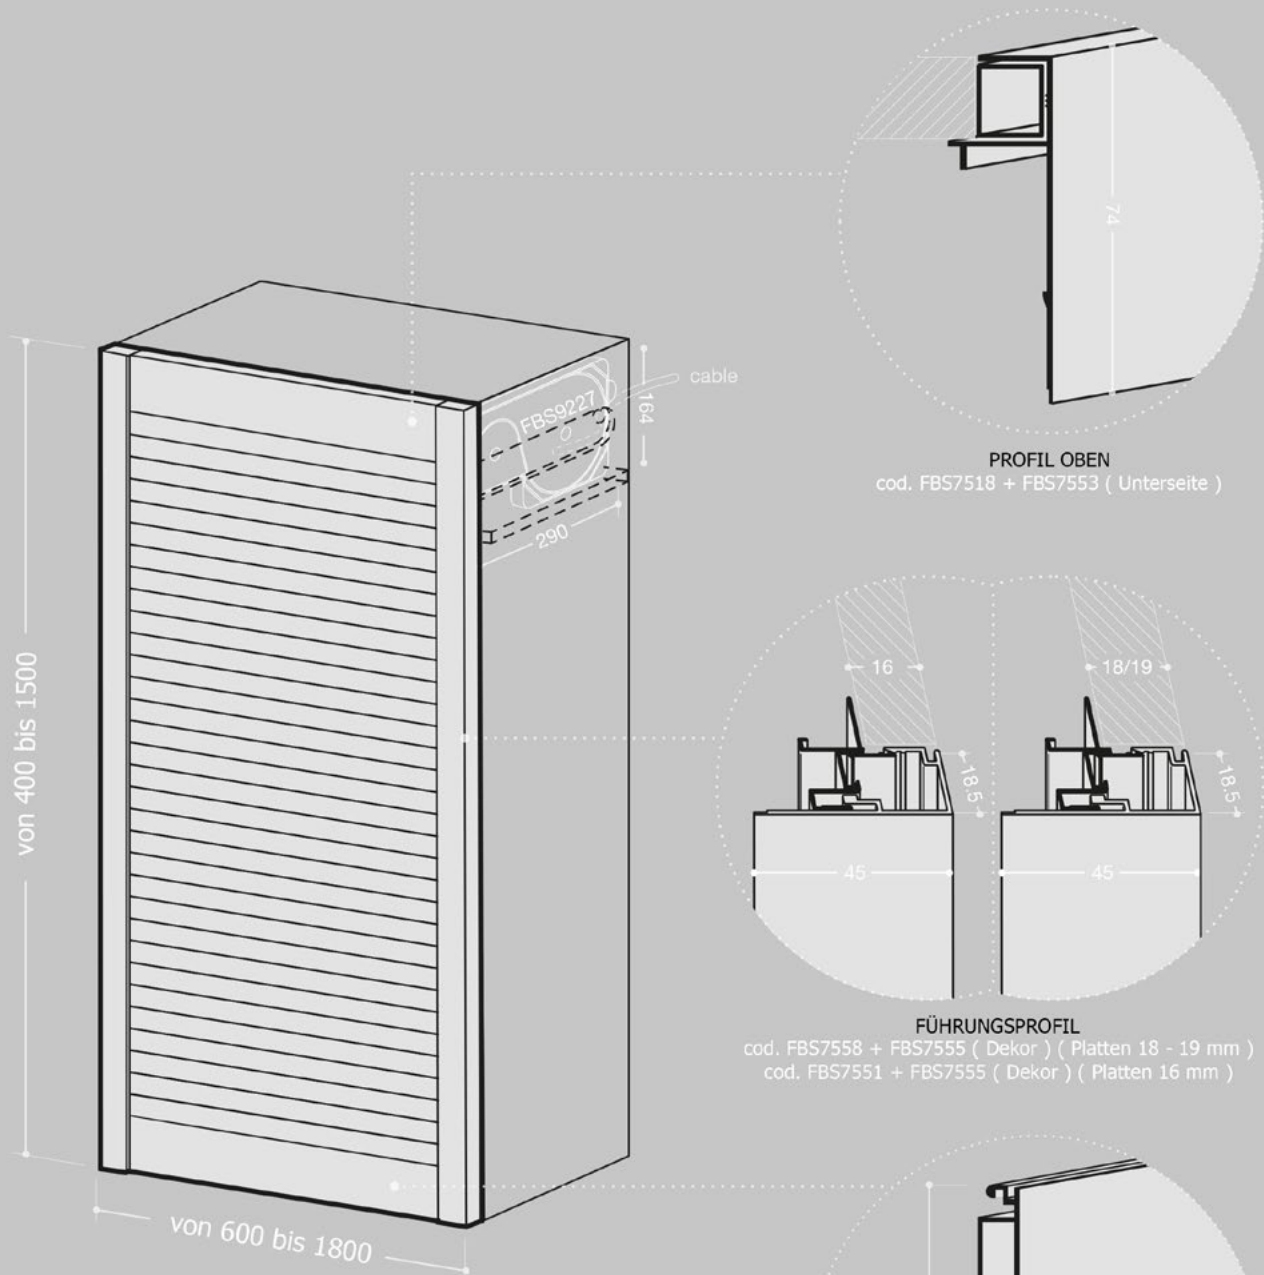

MR2 | Motoroll 9227

Ackutech AG, Lettenstrasse 2, 6343 Rotkreuz, Tel. 041 784 20 00, Email. info@ackutech.ch, www.ackutech.ch

MR2 | Motoroll 9227

Abmessungen in mm

PLATTENSTÄRKE	16 / 18 / 19 mm
INNENABMESSUNGEN WICKELVORRICHTUNG	290 x 164 mm
REGALRÜCKSTAND	50 mm