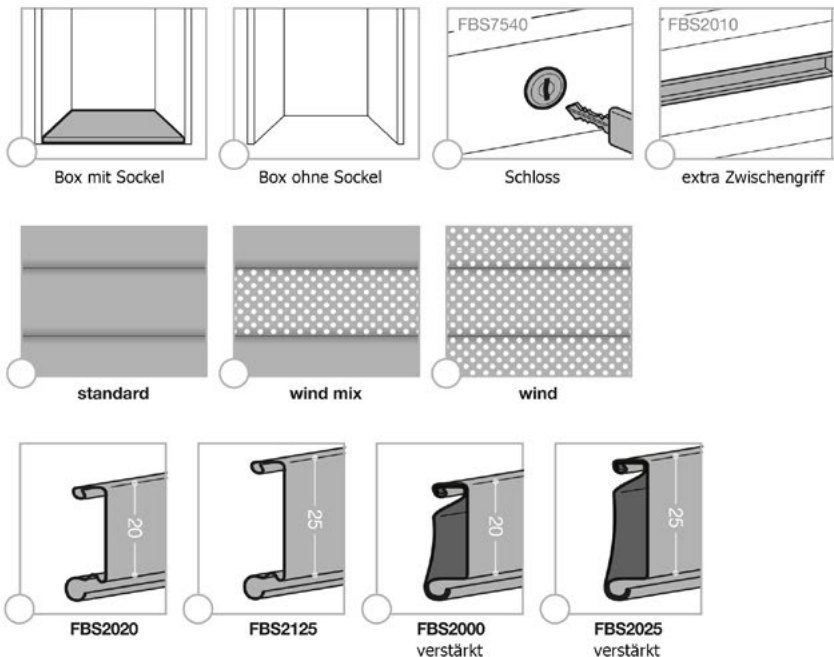

Firma:

Kontakt:
Kommission:
Lieferzeit:
Datum:
Unterschrift:

Lieferzeit:

ca. 3 Wochen, Zwischenverkauf vorbehalten
plus 3 Wochen Produktionsferien im August

Schrankaußenmaße

A	B	C	D	ANZAHL

Varianten

Oberfläche