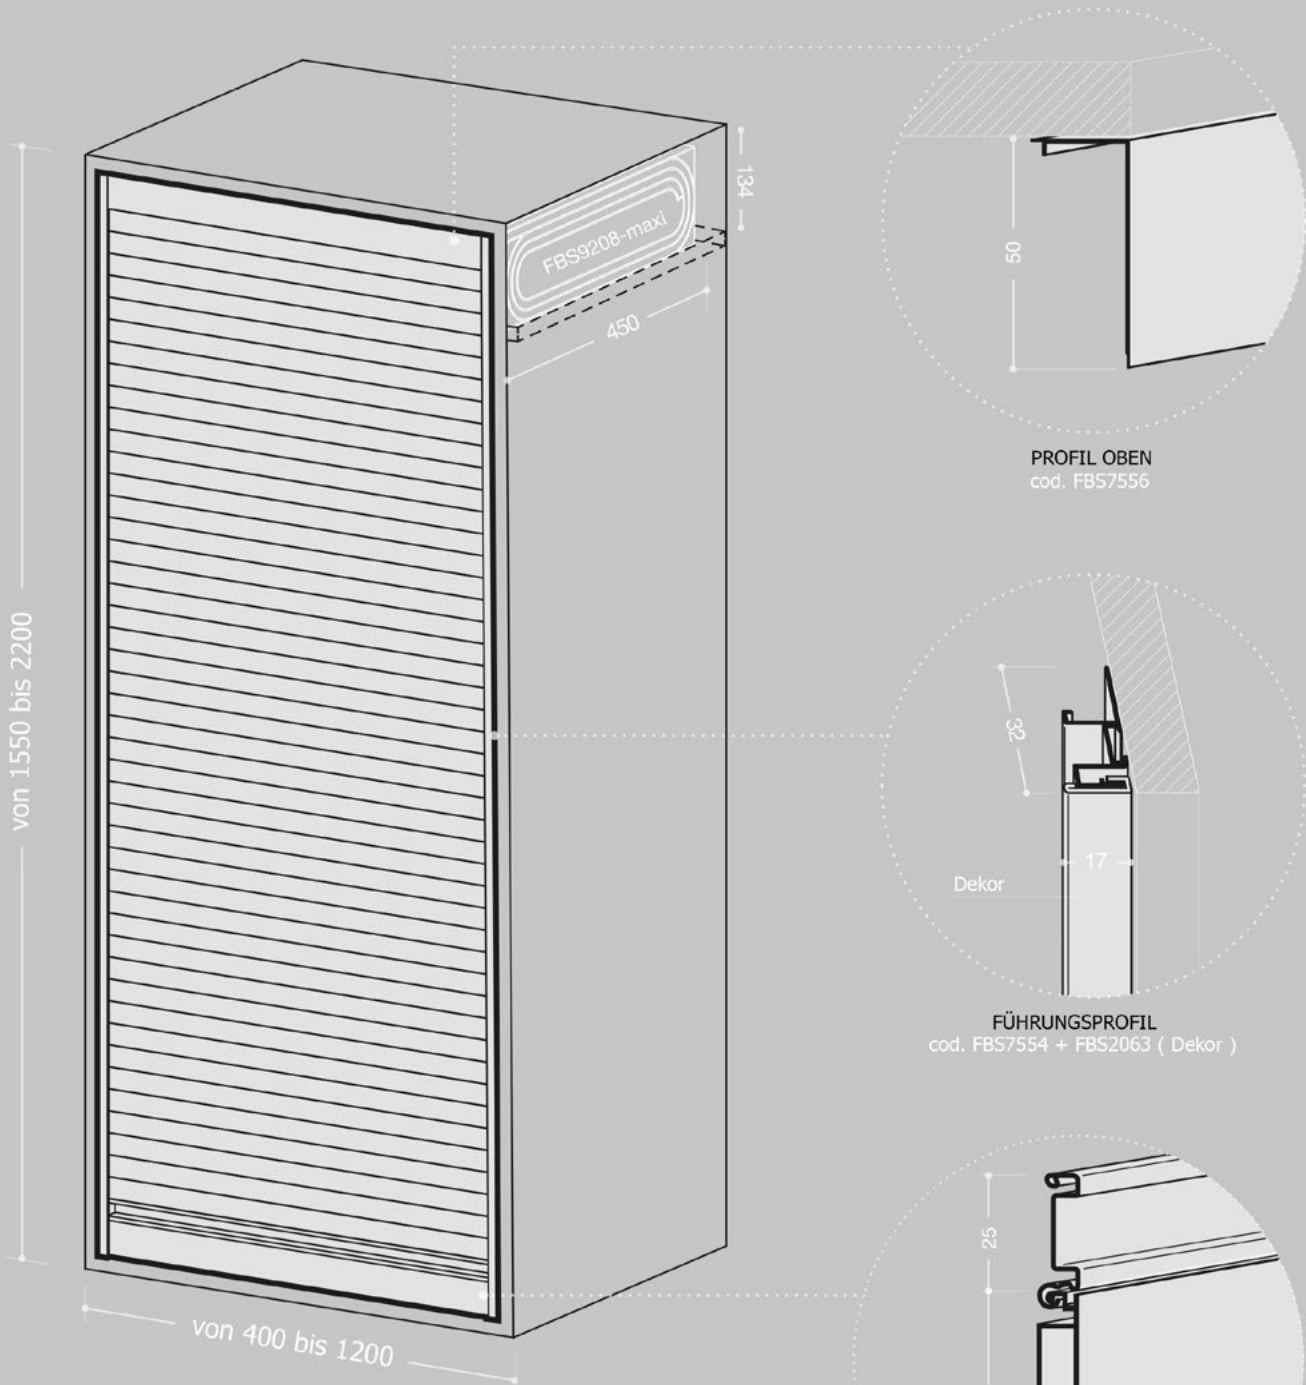

BM4 | Maxi BoxMilano Minimal

Ackutech AG, Lettenstrasse 2, 6343 Rotkreuz, Tel. 041 784 20 00, Email. info@ackutech.ch, www.ackutech.ch

BM4 | Maxi BoxMilano Minimal

Abmessungen in mm

PLATTENSTÄRKE	jede
INNENABMESSUNGEN WICKELVORRICHTUNG	450 x 134 mm
REGALRÜCKSTAND	50 mm