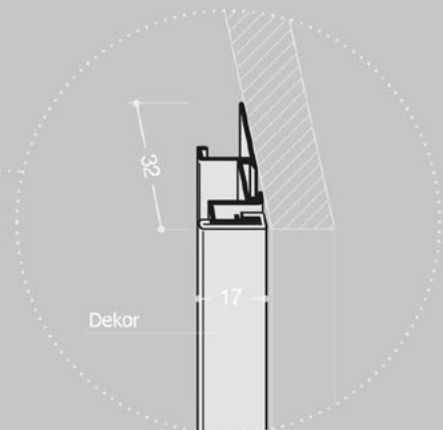

FÜHRUNGSPROFIL
cod. FBS7554 + FBS2063 (Dekor)