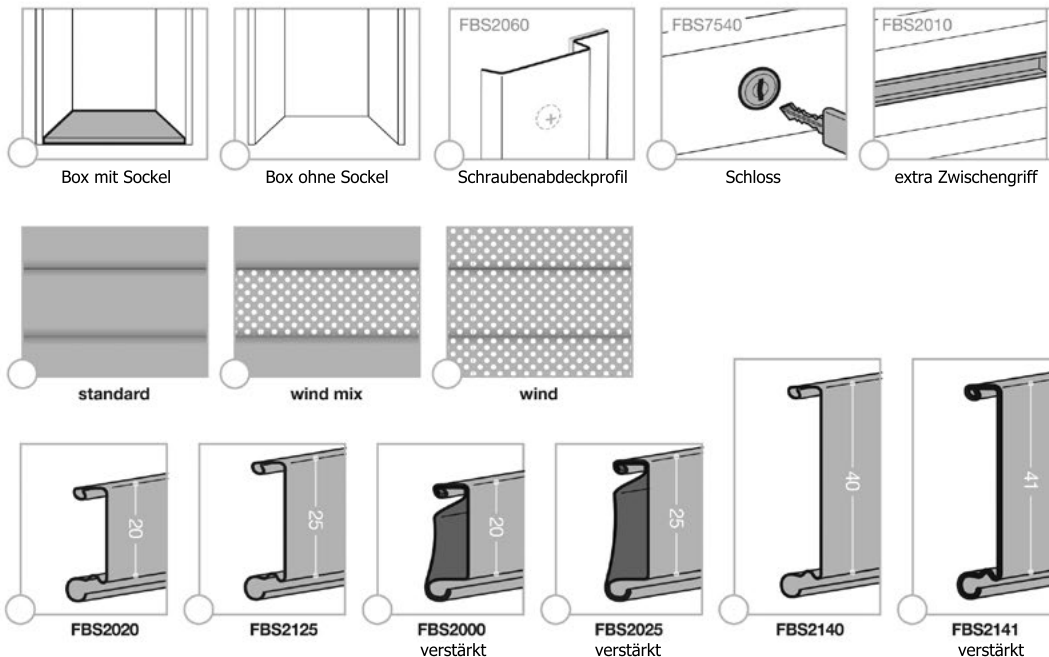

Firma:

Kontakt:
Kommission:
Lieferzeit:
Datum:
Unterschrift:

Lieferzeit:

ca. 3 Wochen, Zwischenverkauf vorbehalten
plus 3 Wochen Produktionsferien im August

Schrankaußenmaße

A	B	C	D	ANZAHL

Varianten

Oberfläche