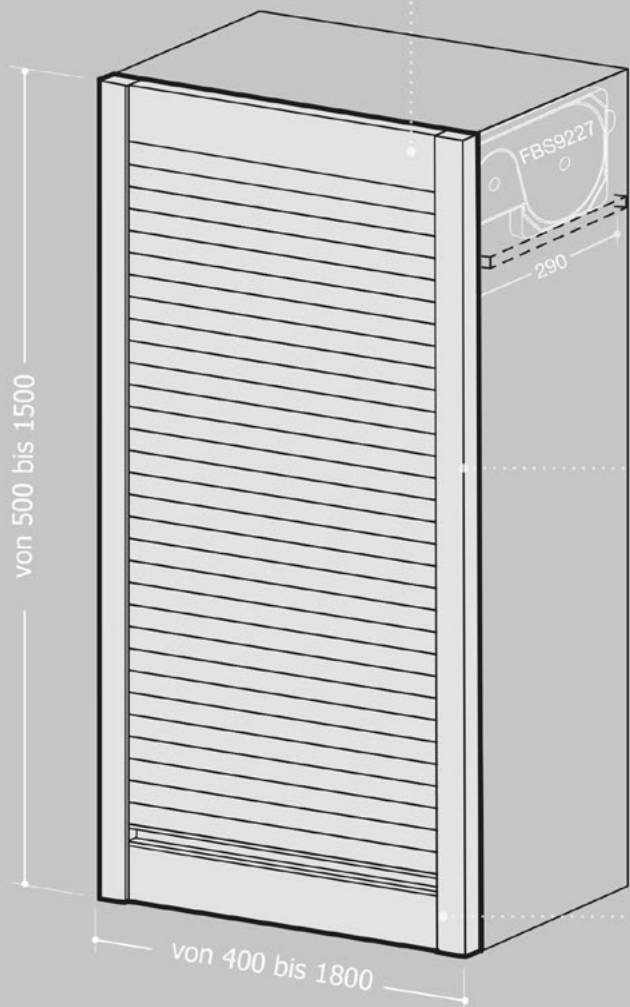

TS2 | TopSystem 9227

Ackutech AG, Lettenstrasse 2, 6343 Rotkreuz, Tel. 041 784 20 00, Email. info@ackutech.ch, www.ackutech.ch

TS2 | TopSystem 9227

PROFIL OBEN
cod. FBS7518 + FBS 7553 (Unterbau)