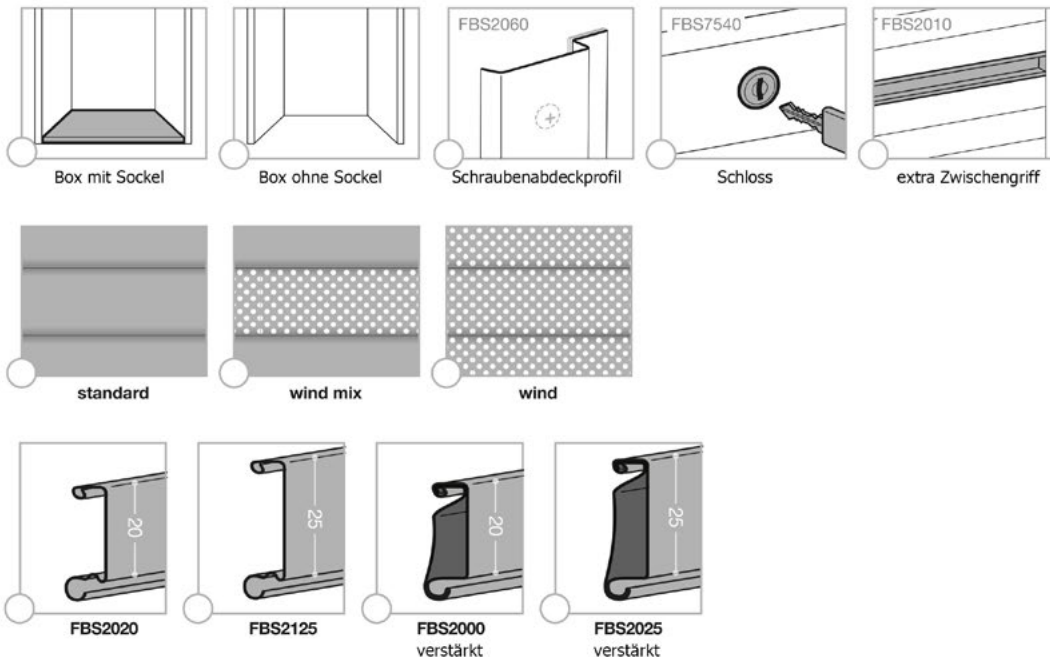

Firma:

Kontakt:
Kommission:
Lieferzeit:
Datum:
Unterschrift:

Lieferzeit:

ca. 3 Wochen, Zwischenverkauf vorbehalten
plus 3 Wochen Produktionsferien im August

Schrankaußenmaße

A	B	C	D	ANZAHL

Varianten

Oberfläche