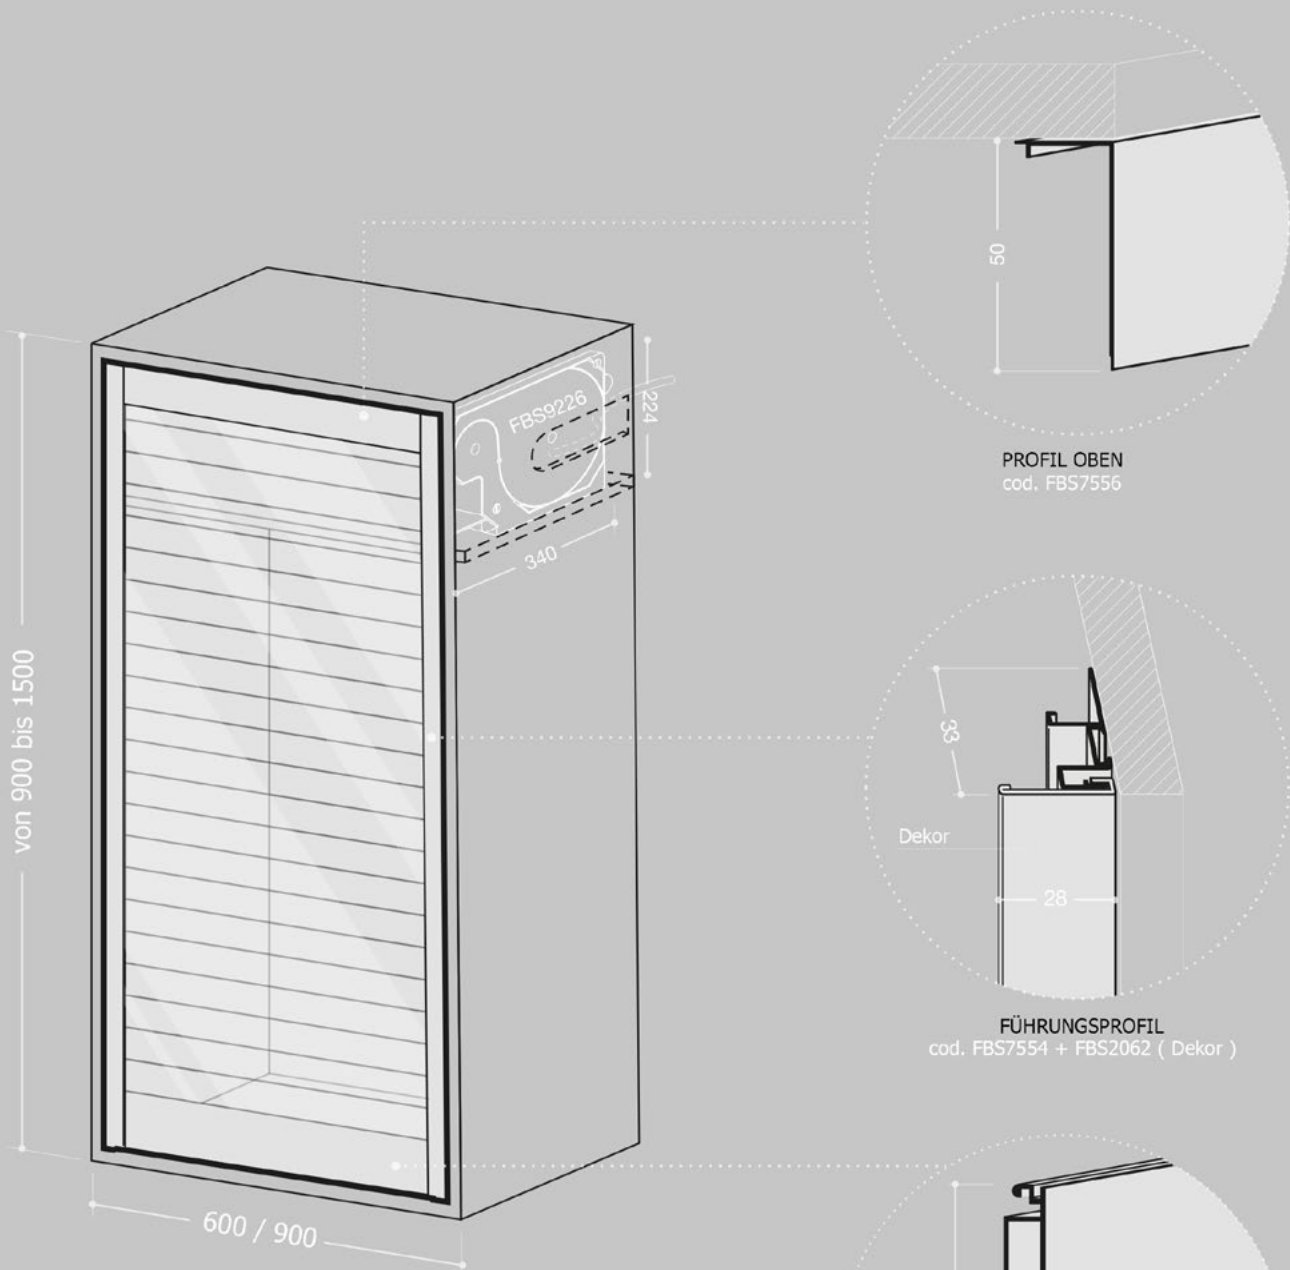

GM4 | MotorGlass 9226 Minimal

Ackutech AG, Lettenstrasse 2, 6343 Rotkreuz, Tel. 041 784 20 00, Email. info@ackutech.ch, www.ackutech.ch

GM4 | MotorGlass 9226 Minimal

PROFIL OBEN
cod. FBS7556

FÜHRUNGSPROFIL
cod. FBS7554 + FBS2062 (Dekor)

ABSCHLUSSPROFIL
cod. FBS7512

Abmessungen in mm

PLATTENSTÄRKE	16 / 18 / 19 mm
INNENABMESSUNGEN WICKELVORRICHTUNG	340 x 224 mm
REGALRÜCKSTAND	50 mm
VERFÜGBARE BREITEN	600 or 900 mm