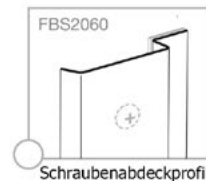

Firma:

Kontakt:
Kommission:
Lieferzeit:
Datum:
Unterschrift:

Lieferzeit:

ca. 3 Wochen, Zwischenverkauf vorbehalten
plus 3 Wochen Produktionsferien im August

Schrankaußenmaße

A	B	C	D	ANZAHL

Varianten

Lamellen-Oberfläche