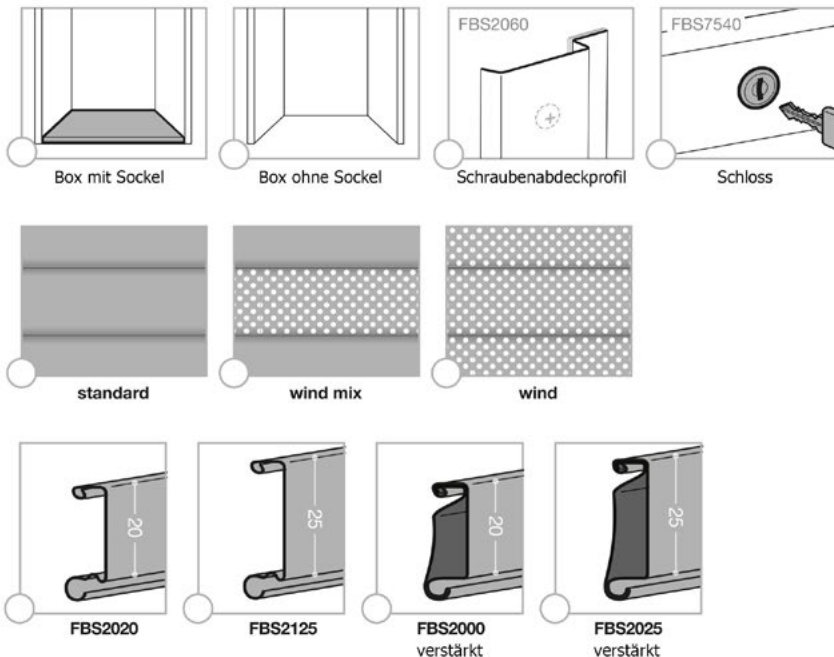

Firma:

Kontakt:
Kommission:
Lieferzeit:
Datum:
Unterschrift:

Lieferzeit:

ca. 3 Wochen, Zwischenverkauf vorbehalten
plus 3 Wochen Produktionsferien im August

Schrankaußenmaße

A	B	C	D	ANZAHL

Varianten

Oberfläche