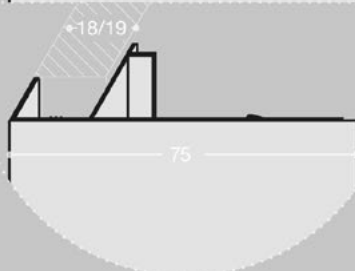

HR1 | BoxMilano Horizontal

Ackutech AG, Lettenstrasse 2, 6343 Rotkreuz, Tel. 041 784 20 00, Email. info@ackutech.ch, www.ackutech.ch

HR1 | BoxMilano Horizontal

PLATTENSTÄRKE 16 / 18 / 19 mm

INNENABMESSUNGEN
WICKELVORRICHTUNG 300 x 134 mm

REGALRÜCKSTAND 50 mm

Abmessungen in mm

FÜHRUNGSPROFIL
cod. FBS7519 (Platten 18 - 19 mm)
cod. FBS7516 (Platten 16 mm)

PROFIL OBEN

cod. FBS7518 (Platten 18 - 19 mm)
cod. FBS7515 (Platten 16 mm)