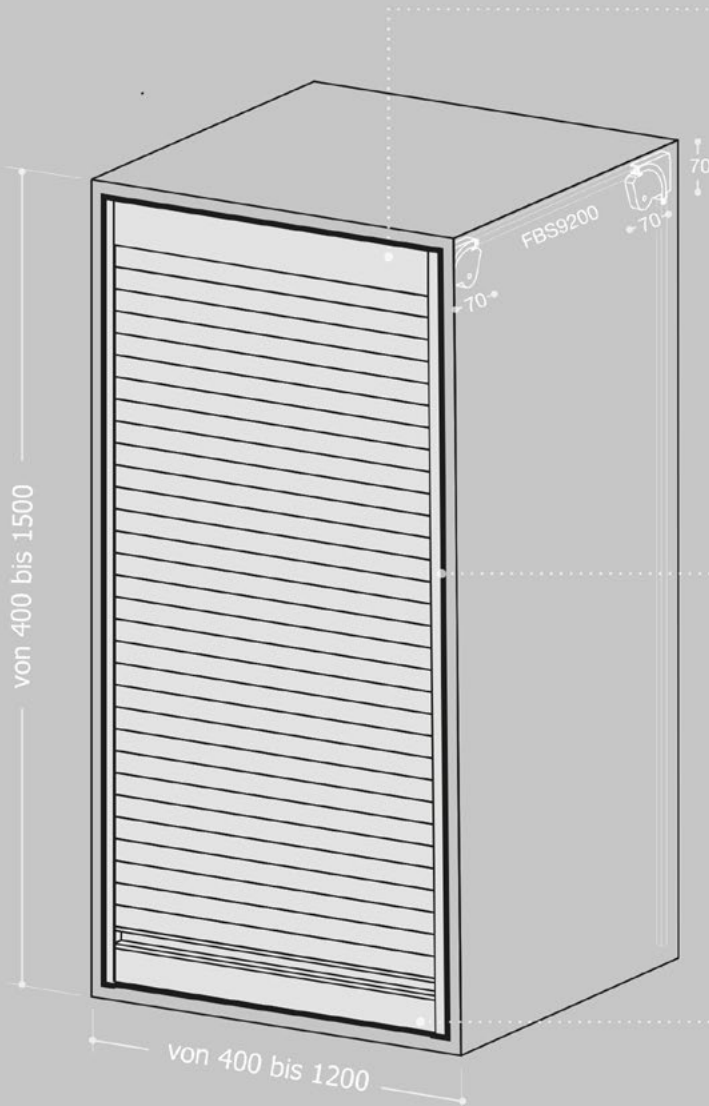

SP2 | SpecialSystem 9200 Minimal

Ackutech AG, Lettenstrasse 2, 6343 Rotkreuz, Tel. 041 784 20 00, Email. info@ackutech.ch, www.ackutech.ch

SP2 | SpecialSystem 9200 Minimal

PROFIL OBEN
cod. FBS7556