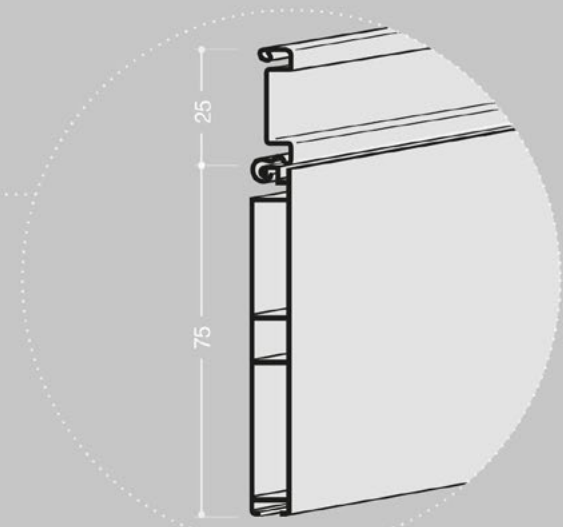

PROFIL MIT GRIFF

cod. FBS7512 + FBS2010 (Griff)

Abmessungen in mm

PLATTENSTÄRKE	16 / 18 / 19 mm
INNENABMESSUNGEN WICKELVORRICHTUNG	430 x 134 mm
REGALRÜCKSTAND	50 mm