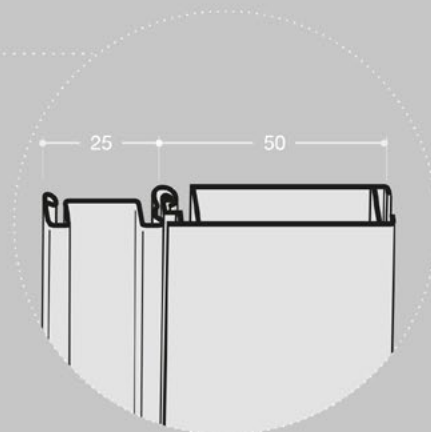

HR4 | BoxMilano Horizontal Twins Minimal

PLATTENSTÄRKE	jede
INNENABMESSUNGEN WICKELVORRICHTUNG	320 x 134 mm
REGALRÜCKSTAND	50 mm

Abmessungen in mm

FÜHRUNGSPROFIL
cod. FBS7554 - Dekor cod. 2063

PROFIL OBEN
cod. FBS7556