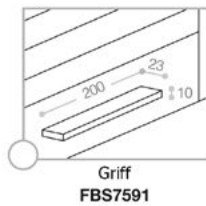

GM2 | GlassMilano Minimal

Ackutech AG, Lettenstrasse 2, 6343 Rotkreuz, Tel. 041 784 20 00, Email. info@ackutech.ch, www.ackutech.ch

1. ☐ Anfrage
   ☐ Bestellung

Mail an: info@ackutech.ch

Ackutech^{AG}
Perfektion ist unser Antrieb

Firma:

Kontakt:
Kommission:
Lieferzeit:
Datum:
Unterschrift:

Lieferzeit:

ca. 3 Wochen, Zwischenverkauf vorbehalten
plus 3 Wochen Produktionsferien im August

Schrankaußenmaße

A	B	C	D	ANZAHL

Varianten

Lamellen-Oberfläche

Dekor-Oberfläche

Eloxiert

1. ☐ A - brushed   ☐ SN - sat nat   ☐ B3 - mill gold
   ☐ A2 - inox brushed   ☐ RA - copper

Lackiert

1. ☐ M3 - white   ☐ U8 - brushed bronze
   ☐ L1 - polish black   ☐ U9 - anthracite