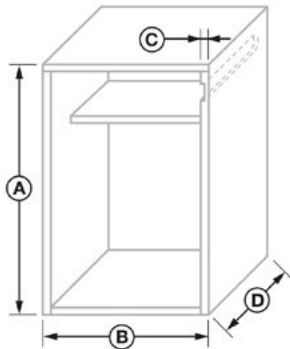

Schrankaußenmaße

A	B	C	D	ANZAHL

Varianten

Oberfläche

- | | | | |
|---|---|---------------------------------------|---|
| Eloxiert | Lackiert | | |
| <input type="radio"/> A - brushed | <input type="radio"/> BR2 - matt bronze | <input type="radio"/> U5 - alumatt | <input type="radio"/> FR01 - ash |
| <input type="radio"/> A2 - inox brushed | <input type="radio"/> SN - sat nat | <input type="radio"/> U6 - inox | <input type="radio"/> NC01 - walnut |
| <input type="radio"/> B - mill finish | <input type="radio"/> RA - copper | <input type="radio"/> M3 - white | <input type="radio"/> M4 - matt white |
| <input type="radio"/> B2 - mill inox | <input type="radio"/> B3 - mill gold | <input type="radio"/> MO01 - mahogany | <input type="radio"/> L2 - matt black |
| | | | <input type="radio"/> U8 - brushed bronze |
| | | | <input type="radio"/> U9 - anthracite |