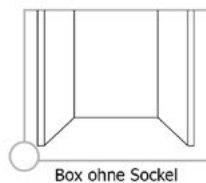

Schrankaußenmaße

A	B	C	D	ANZAHL

Varianten

Lamellen-Oberfläche

Dekor-Oberfläche

Eloxiert

- A - brushed SN - sat nat B3 - mill gold
 A2 - inox brushed RA - copper

Lackiert