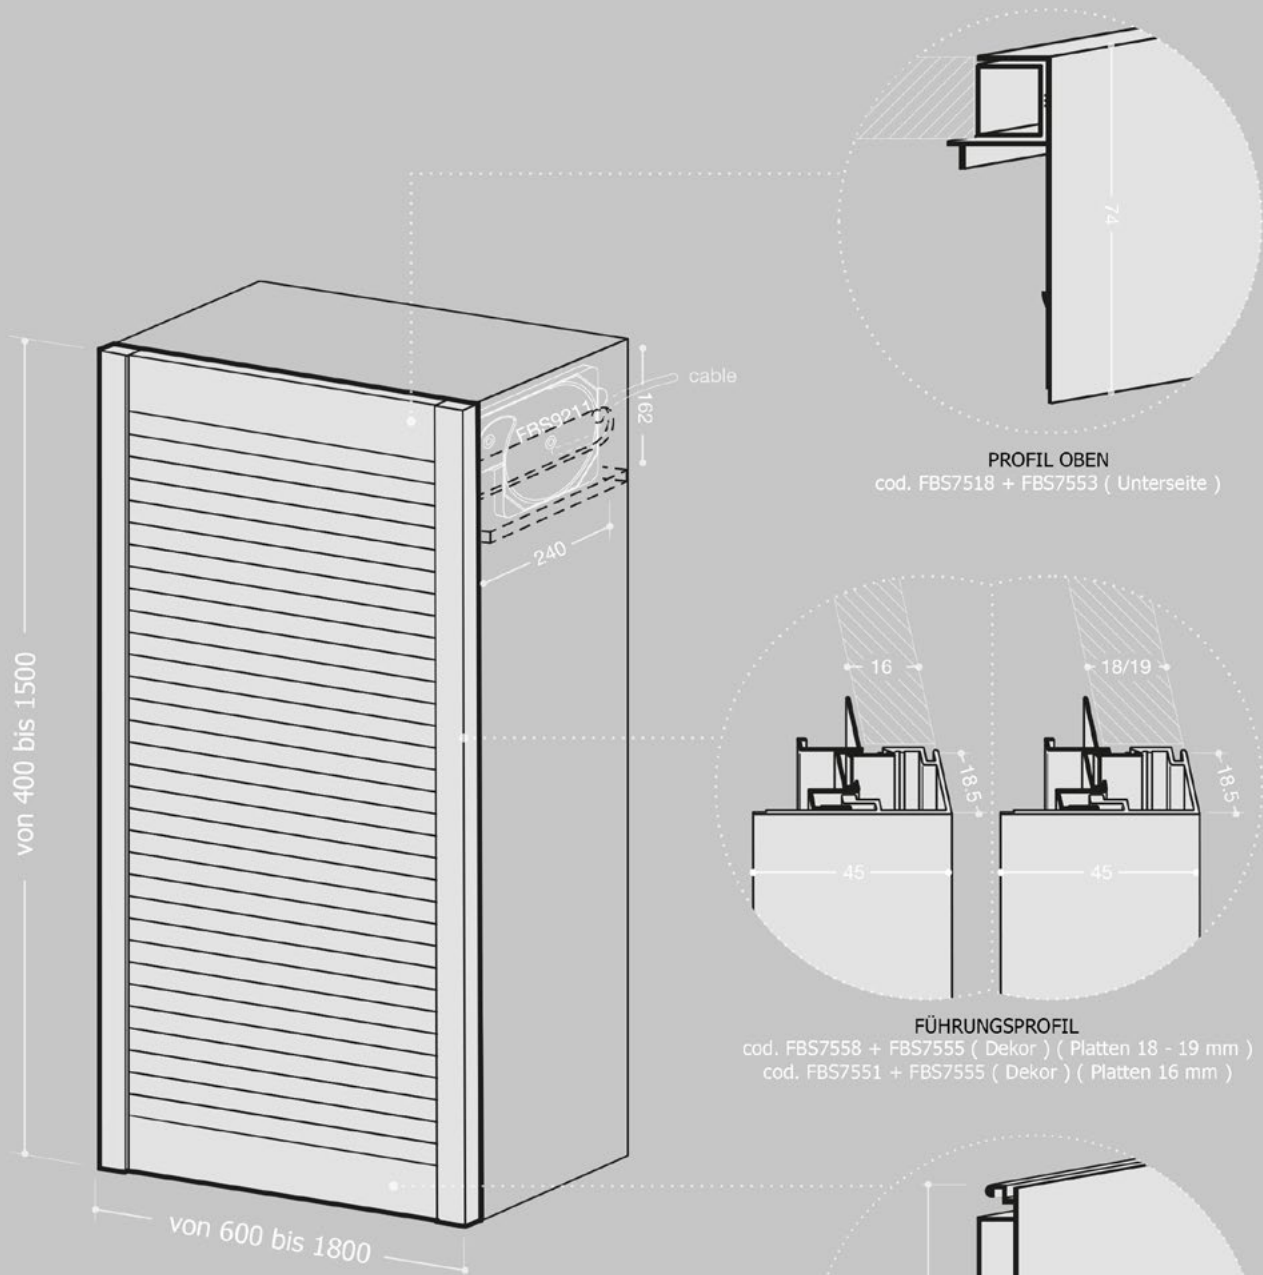

## MR1 | Motoroll 9211

Abmessungen in mm

PLATTENSTÄRKE	16 / 18 / 19 mm
INNENABMESSUNGEN WICKELVORRICHTUNG	240 x 162 mm
REGALRÜCKSTAND	50 mm