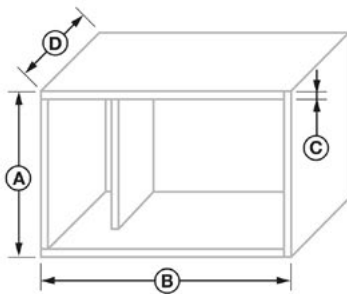

Abmessungen in mm

FÜHRUNGSPROFIL
cod. FBS7554 - Dekor cod. 2062

PROFIL OBEN
cod. FBS7556

PROFIL MIT GRIFF
cod. FBS7547 + FBS2010 (Griff)

PROFIL MIT GRIFF
cod. FBS7512 + FBS7591 (Griff)

HR5 | GlassMilano Horizontal Minimal

Lieferzeit:

ca. 3 Wochen, Zwischenverkauf vorbehalten
plus 3 Wochen Produktionsferien im August

Schrankaußenmaße

A	B	C	D	ANZAHL

Varianten

Lamellen-Oberfläche

Dekor-Oberfläche

- | | | | | | |
|-----------------|---|--------------------------------------|-----------------|---|---------------------------------------|
| Eloxiert | <input type="radio"/> A - brushed | <input type="radio"/> RA - copper | Lackiert | <input type="radio"/> M3 - white | <input type="radio"/> U9 - anthracite |
| | <input type="radio"/> A2 - inox brushed | <input type="radio"/> B3 - mill gold | | <input type="radio"/> L1 - polish black | |
| | <input type="radio"/> SN - sat nat | | | <input type="radio"/> U8 - brushed bronze | |