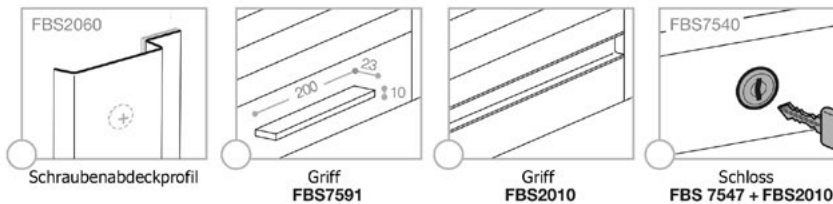

Lieferzeit:

ca. 3 Wochen, Zwischenverkauf vorbehalten
plus 3 Wochen Produktionsferien im August

Schrankaußenmaße

A	B	C	D	ANZAHL

Varianten

Lamellen-Oberfläche

Dekor-Oberfläche

- | | | | | | |
|-----------------|---|--------------------------------------|-----------------|---|---------------------------------------|
| Eloxiert | <input type="radio"/> A - brushed | <input type="radio"/> RA - copper | Lackiert | <input type="radio"/> M3 - white | <input type="radio"/> U9 - anthracite |
| | <input type="radio"/> A2 - inox brushed | <input type="radio"/> B3 - mill gold | | <input type="radio"/> L1 - polish black | |
| | <input type="radio"/> SN - sat nat | | | <input type="radio"/> U8 - brushed bronze | |