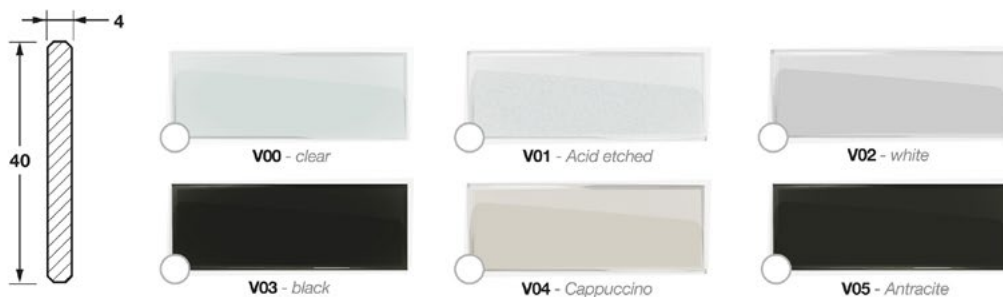

Lieferzeit:

ca. 3 Wochen, Zwischenverkauf vorbehalten
plus 3 Wochen Produktionsferien im August

Schrankaußenmaße

A	B	C	D	ANZAHL

Varianten

Lamellen-Oberfläche

Dekor-Oberfläche

- | | | | | | |
|-----------------|---|--------------------------------------|-----------------|---|---------------------------------------|
| Eloxiert | <input type="radio"/> A - brushed | <input type="radio"/> RA - copper | Lackiert | <input type="radio"/> M3 - white | <input type="radio"/> U9 - anthracite |
| | <input type="radio"/> A2 - inox brushed | <input type="radio"/> B3 - mill gold | | <input type="radio"/> L1 - polish black | |
| | <input type="radio"/> SN - sat nat | | | <input type="radio"/> U8 - brushed bronze | |

Einige Arten von Lamellen sind nicht in allen Ausführungen erhältlich.