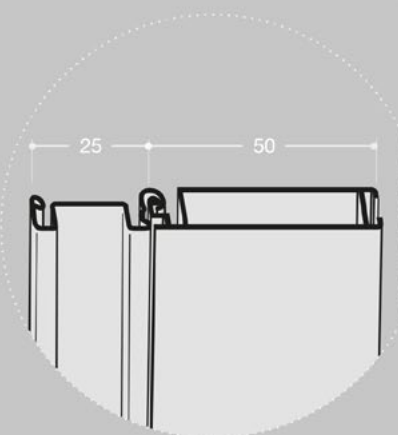

HR5 | GlassMilano Horizontal Minimal

Ackutech AG, Lettenstrasse 2, 6343 Rotkreuz, Tel. 041 784 20 00, Email. info@ackutech.ch, www.ackutech.ch

HR5 | GlassMilano Horizontal Minimal

PLATTENSTÄRKE	16 / 18 / 19 mm
INNENABMESSUNGEN WICKELVORRICHTUNG	330 x 186 mm
REGALRÜCKSTAND	50 mm
verfügbare Höhen	450 or 600 mm

Abmessungen in mm

FÜHRUNGSPROFIL
cod. FBS7554 - Dekor cod. 2062

PROFIL OBEN
cod. FBS7556

PROFIL MIT GRIFF
cod. FBS7547 + FBS2010 (Griff)

PROFIL MIT GRIFF
cod. FBS7512 + FBS7591 (Griff)

HR5 | GlassMilano Horizontal Minimal

Lieferzeit:

ca. 3 Wochen, Zwischenverkauf vorbehalten
plus 3 Wochen Produktionsferien im August

Schrankaußenmaße

A	B	C	D	ANZAHL

Varianten

Lamellen-Oberfläche

Dekor-Oberfläche

- | | | | | | |
|-----------------|---|--------------------------------------|-----------------|---|---------------------------------------|
| Eloxiert | <input type="radio"/> A - brushed | <input type="radio"/> RA - copper | Lackiert | <input type="radio"/> M3 - white | <input type="radio"/> U9 - anthracite |
| | <input type="radio"/> A2 - inox brushed | <input type="radio"/> B3 - mill gold | | <input type="radio"/> L1 - polish black | |
| | <input type="radio"/> SN - sat nat | | | <input type="radio"/> U8 - brushed bronze | |