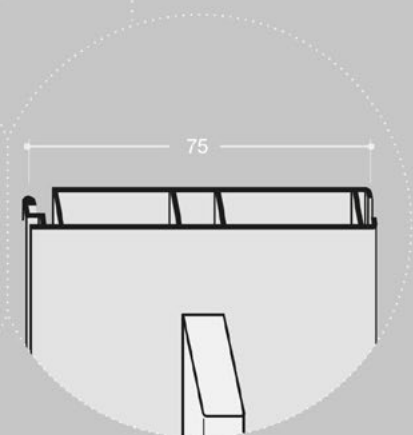

HR5 | GlassMilano Horizontal Minimal

Ackutech AG, Lettenstrasse 2, 6343 Rotkreuz, Tel. 041 784 20 00, Email. info@ackutech.ch, www.ackutech.ch

HR5 | GlassMilano Horizontal Minimal

PLATTENSTÄRKE	16 / 18 / 19 mm
INNENABMESSUNGEN WICKELVORRICHTUNG	330 x 186 mm
REGALRÜCKSTAND	50 mm
verfügbare Höhen	450 or 600 mm

Abmessungen in mm

FÜHRUNGSPROFIL
cod. FBS7554 - Dekor cod. 2062

PROFIL OBEN
cod. FBS7556

PROFIL MIT GRIFF
cod. FBS7547 + FBS2010 (Griff)

PROFIL MIT GRIFF
cod. FBS7512 + FBS7591 (Griff)

HR5 | GlassMilano Horizontal Minimal

Lieferzeit:

ca. 3 Wochen, Zwischenverkauf vorbehalten
plus 3 Wochen Produktionsferien im August

Schrankaußenmaße

A	B	C	D	ANZAHL

Varianten

Lamellen-Oberfläche

Dekor-Oberfläche

- | | | | | | |
|-----------------|---|--------------------------------------|-----------------|---|---------------------------------------|
| Eloxiert | <input type="radio"/> A - brushed | <input type="radio"/> RA - copper | Lackiert | <input type="radio"/> M3 - white | <input type="radio"/> U9 - anthracite |
| | <input type="radio"/> A2 - inox brushed | <input type="radio"/> B3 - mill gold | | <input type="radio"/> L1 - polish black | |
| | <input type="radio"/> SN - sat nat | | | <input type="radio"/> U8 - brushed bronze | |