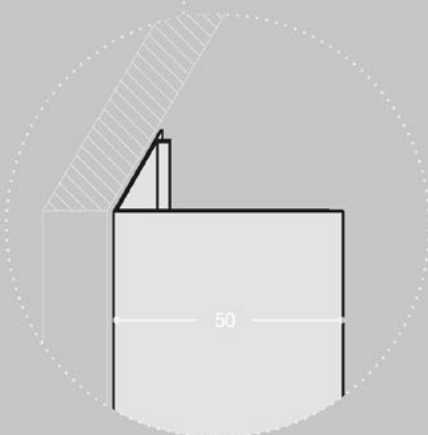

HR5 | GlassMilano Horizontal Minimal

Ackutech AG, Lettenstrasse 2, 6343 Rotkreuz, Tel. 041 784 20 00, Email. info@ackutech.ch, www.ackutech.ch

HR5 | GlassMilano Horizontal Minimal

PLATTENSTÄRKE	16 / 18 / 19 mm
INNENABMESSUNGEN WICKELVORRICHTUNG	330 x 186 mm
REGALRÜCKSTAND	50 mm
verfügbare Höhen	450 or 600 mm

Abmessungen in mm

FÜHRUNGSPROFIL
cod. FBS7554 - Dekor cod. 2062

PROFIL OBEN
cod. FBS7556

PROFIL MIT GRIFF
cod. FBS7547 + FBS2010 (Griff)

PROFIL MIT GRIFF
cod. FBS7512 + FBS7591 (Griff)

HR5 | GlassMilano Horizontal Minimal

Lieferzeit:

ca. 3 Wochen, Zwischenverkauf vorbehalten
plus 3 Wochen Produktionsferien im August

Schrankaußenmaße

A	B	C	D	ANZAHL

Varianten

Lamellen-Oberfläche

Dekor-Oberfläche

- | | | | | | |
|-----------------|---|--------------------------------------|-----------------|---|---------------------------------------|
| Eloxiert | <input type="radio"/> A - brushed | <input type="radio"/> RA - copper | Lackiert | <input type="radio"/> M3 - white | <input type="radio"/> U9 - anthracite |
| | <input type="radio"/> A2 - inox brushed | <input type="radio"/> B3 - mill gold | | <input type="radio"/> L1 - polish black | |
| | <input type="radio"/> SN - sat nat | | | <input type="radio"/> U8 - brushed bronze | |