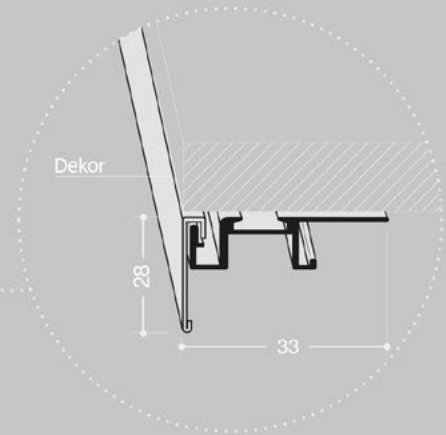

HR5 | GlassMilano Horizontal Minimal

Ackutech AG, Lettenstrasse 2, 6343 Rotkreuz, Tel. 041 784 20 00, Email. info@ackutech.ch, www.ackutech.ch

HR5 | GlassMilano Horizontal Minimal

PLATTENSTÄRKE	16 / 18 / 19 mm
INNENABMESSUNGEN WICKELVORRICHTUNG	330 x 186 mm
REGALRÜCKSTAND	50 mm
verfügbare Höhen	450 or 600 mm

Abmessungen in mm

FÜHRUNGSPROFIL
cod. FBS7554 - Dekor cod. 2062

PROFIL OBEN
cod. FBS7556

PROFIL MIT GRIFF
cod. FBS7547 + FBS2010 (Griff)

PROFIL MIT GRIFF
cod. FBS7512 + FBS7591 (Griff)

HR5 | GlassMilano Horizontal Minimal

Lieferzeit:

ca. 3 Wochen, Zwischenverkauf vorbehalten
plus 3 Wochen Produktionsferien im August

Schrankaußenmaße

A	B	C	D	ANZAHL

Varianten

Lamellen-Oberfläche

Dekor-Oberfläche

- | | | | | | |
|-----------------|---|--------------------------------------|-----------------|---|---------------------------------------|
| Eloxiert | <input type="radio"/> A - brushed | <input type="radio"/> RA - copper | Lackiert | <input type="radio"/> M3 - white | <input type="radio"/> U9 - anthracite |
| | <input type="radio"/> A2 - inox brushed | <input type="radio"/> B3 - mill gold | | <input type="radio"/> L1 - polish black | |
| | <input type="radio"/> SN - sat nat | | | <input type="radio"/> U8 - brushed bronze | |