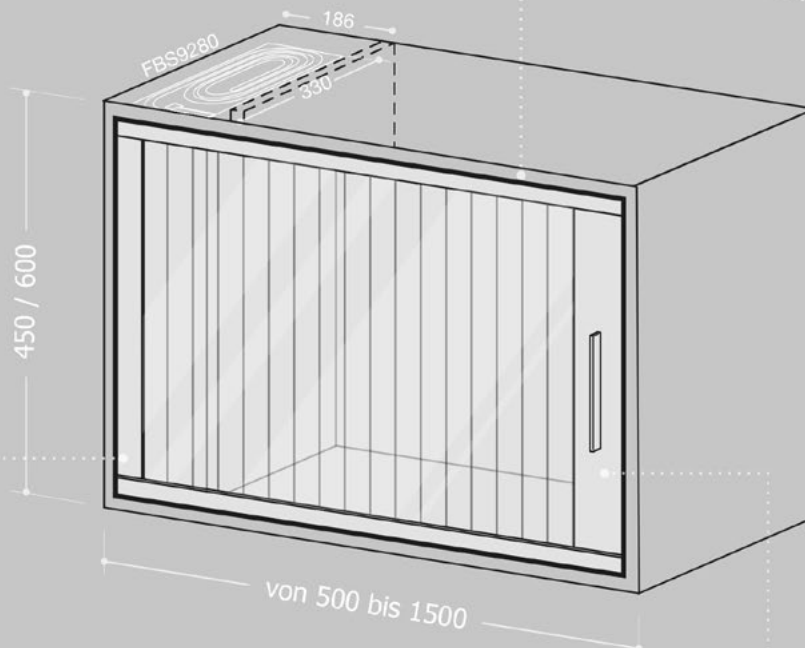

HR5 | GlassMilano Horizontal Minimal

Ackutech AG, Lettenstrasse 2, 6343 Rotkreuz, Tel. 041 784 20 00, Email. info@ackutech.ch, www.ackutech.ch

HR5 | GlassMilano Horizontal Minimal

PLATTENSTÄRKE	16 / 18 / 19 mm
INNENABMESSUNGEN WICKELVORRICHTUNG	330 x 186 mm
REGALRÜCKSTAND	50 mm
verfügbare Höhen	450 or 600 mm

Abmessungen in mm

FÜHRUNGSPROFIL
cod. FBS7554 - Dekor cod. 2062

PROFIL OBEN
cod. FBS7556

PROFIL MIT GRIFF
cod. FBS7547 + FBS2010 (Griff)

PROFIL MIT GRIFF
cod. FBS7512 + FBS7591 (Griff)

HR5 | GlassMilano Horizontal Minimal

Lieferzeit:

ca. 3 Wochen, Zwischenverkauf vorbehalten
plus 3 Wochen Produktionsferien im August

Schrankaußenmaße

A	B	C	D	ANZAHL

Varianten

Lamellen-Oberfläche

Dekor-Oberfläche

- | | | | | | |
|-----------------|---|--------------------------------------|-----------------|---|---------------------------------------|
| Eloxiert | <input type="radio"/> A - brushed | <input type="radio"/> RA - copper | Lackiert | <input type="radio"/> M3 - white | <input type="radio"/> U9 - anthracite |
| | <input type="radio"/> A2 - inox brushed | <input type="radio"/> B3 - mill gold | | <input type="radio"/> L1 - polish black | |
| | <input type="radio"/> SN - sat nat | | | <input type="radio"/> U8 - brushed bronze | |