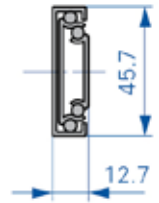

PS1245 - Vollauszug

Vollauszug, Standardausführung

Technische Informationen

- Vollauszug
- Montage: Seitenmontage
- Breite: 12.7 mm
- Höhe: 45.7 mm
- Lastwert: bis 45 kg
- Länge geschlossen: 250 mm - 700 mm
- Stopp-/Schliessfunktion
- Eigenschaften: 32 mm Bohrmass. Einfacher Zugang zur Montage an Schubkasten und Schrankelementen
- Abstandshalter selbst regulierend zum Seitenabstand
- Schnellentriegelung zum Entfernen des Schubkastens
- Ausführung: glanzverzinkt
- Verpackung: Poly-Bag je Paar, ohne Schrauben

Art-Nr.	Länge mm	Auszug mm	A mm	B mm	C mm	D mm	E mm	F mm	K mm
PS1245-0025	250.0	254.0			96.0				
PS1245-0030	300.0	304.8			96.0	128.0			
PS1245-0035	350.0	355.6			96.0	160.0			
PS1245-0040	400.0	406.4	96.0		96.0	96.0	128.0		
PS1245-0045	450.0	457.2	128.0		96.0	96.0	160.0		
PS1245-0050	500.0	508.0	128.0	64.0	128.0	192.0	96.0		
PS1245-0055	550.0	558.8	128.0	96.0	96.0	96.0	192.0		64.0
PS1245-0060	600.0	609.6	128.0	128.0	96.0	96.0	192.0		96.0
PS1245-0065	650.0	660.4	128.0	192.0	96.0	96.0	192.0		160.0
PS1245-0070	700.0	711.2	128.0	192.0	224.0	192.0	192.0	96.0	