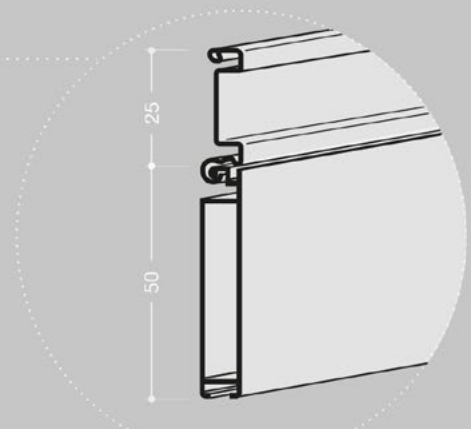

PROFIL MIT GRIFF
cod. FBS7547 + FBS2010 (Griff)

Abmessungen in mm

PLATTENSTÄRKE	jede
INNENABMESSUNGEN WICKELVORRICHTUNG	320 x 134 mm
REGALRÜCKSTAND	50 mm

BM2 | BoxMilano Minimal

Ackutech AG, Lettenstrasse 2, 6343 Rotkreuz, Tel. 041 784 20 00, Email. info@ackutech.ch, www.ackutech.ch

Schrankaußenmaße

A	B	C	D	ANZAHL

Varianten

Oberfläche

- | | | | |
|---|---|---------------------------------------|---|
| Eloxiert | Lackiert | | |
| <input type="radio"/> A - brushed | <input type="radio"/> BR2 - matt bronze | <input type="radio"/> U5 - alumatt | <input type="radio"/> FR01 - ash |
| <input type="radio"/> A2 - inox brushed | <input type="radio"/> SN - sat nat | <input type="radio"/> U6 - inox | <input type="radio"/> NC01 - walnut |
| <input type="radio"/> B - mill finish | <input type="radio"/> RA - copper | <input type="radio"/> M3 - white | <input type="radio"/> M4 - matt white |
| <input type="radio"/> B2 - mill inox | <input type="radio"/> B3 - mill gold | <input type="radio"/> MO01 - mahogany | <input type="radio"/> L2 - matt black |
| | | | <input type="radio"/> U8 - brushed bronze |
| | | | <input type="radio"/> U9 - anthracite |