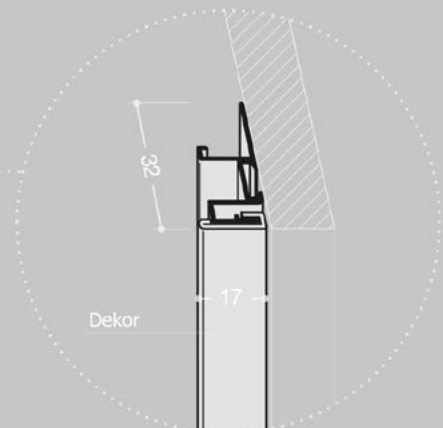

FÜHRUNGSPROFIL
cod. FBS7554 + FBS2063 (Dekor)