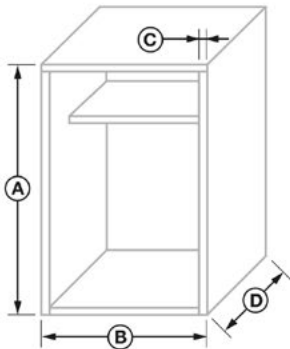

PROFIL MIT GRIFF
cod. FBS7547 + FBS2010 (Griff)

Abmessungen in mm

PLATTENSTÄRKE	jede
INNENABMESSUNGEN WICKELVORRICHTUNG	320 x 134 mm
REGALRÜCKSTAND	50 mm

BM2 | BoxMilano Minimal

Ackutech AG, Lettenstrasse 2, 6343 Rotkreuz, Tel. 041 784 20 00, Email. info@ackutech.ch, www.ackutech.ch

Schrankaußenmaße

A	B	C	D	ANZAHL

Varianten

Oberfläche

- | | | | |
|---|---|---------------------------------------|---|
| Eloxiert | Lackiert | | |
| <input type="radio"/> A - brushed | <input type="radio"/> BR2 - matt bronze | <input type="radio"/> U5 - alumatt | <input type="radio"/> FR01 - ash |
| <input type="radio"/> A2 - inox brushed | <input type="radio"/> SN - sat nat | <input type="radio"/> U6 - inox | <input type="radio"/> NC01 - walnut |
| <input type="radio"/> B - mill finish | <input type="radio"/> RA - copper | <input type="radio"/> M3 - white | <input type="radio"/> M4 - matt white |
| <input type="radio"/> B2 - mill inox | <input type="radio"/> B3 - mill gold | <input type="radio"/> MO01 - mahogany | <input type="radio"/> L2 - matt black |
| | | | <input type="radio"/> U8 - brushed bronze |
| | | | <input type="radio"/> U9 - anthracite |