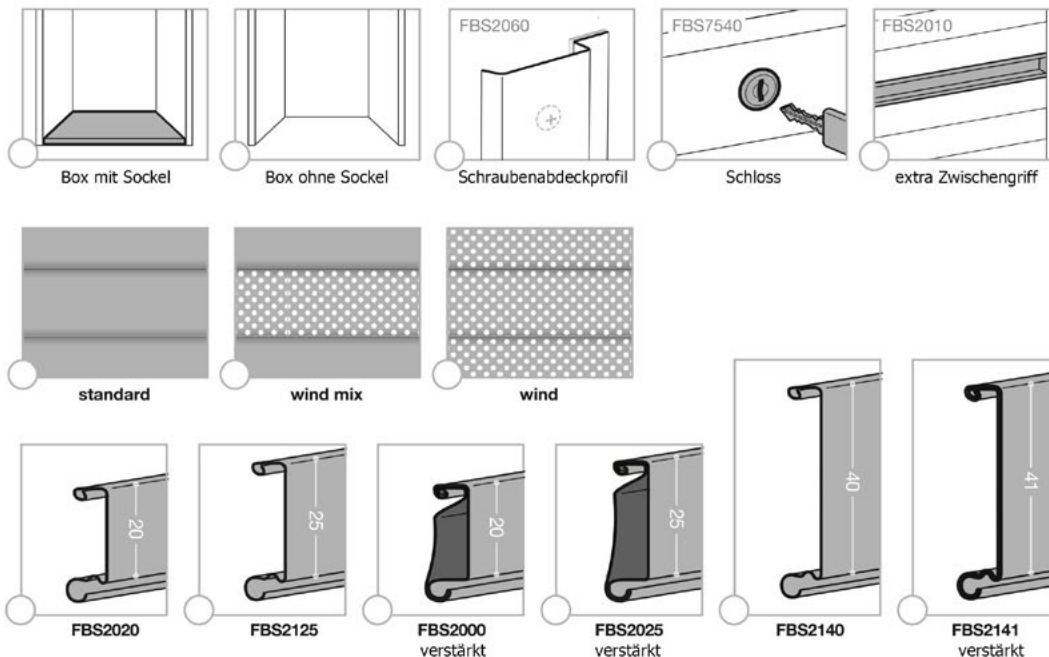

PROFIL MIT GRIFF
cod. FBS7547 + FBS2010 (Griff)

Abmessungen in mm

PLATTENSTÄRKE	jede
INNENABMESSUNGEN WICKELVORRICHTUNG	320 x 134 mm
REGALRÜCKSTAND	50 mm

BM2 | BoxMilano Minimal

Ackutech AG, Lettenstrasse 2, 6343 Rotkreuz, Tel. 041 784 20 00, Email. info@ackutech.ch, www.ackutech.ch

Schrankaußenmaße

A	B	C	D	ANZAHL

Varianten

Oberfläche

- | | | | |
|---|---|---------------------------------------|---|
| Eloxiert | Lackiert | | |
| <input type="radio"/> A - brushed | <input type="radio"/> BR2 - matt bronze | <input type="radio"/> U5 - alumatt | <input type="radio"/> FR01 - ash |
| <input type="radio"/> A2 - inox brushed | <input type="radio"/> SN - sat nat | <input type="radio"/> U6 - inox | <input type="radio"/> NC01 - walnut |
| <input type="radio"/> B - mill finish | <input type="radio"/> RA - copper | <input type="radio"/> M3 - white | <input type="radio"/> M4 - matt white |
| <input type="radio"/> B2 - mill inox | <input type="radio"/> B3 - mill gold | <input type="radio"/> MO01 - mahogany | <input type="radio"/> L2 - matt black |
| | | | <input type="radio"/> U8 - brushed bronze |
| | | | <input type="radio"/> U9 - anthracite |