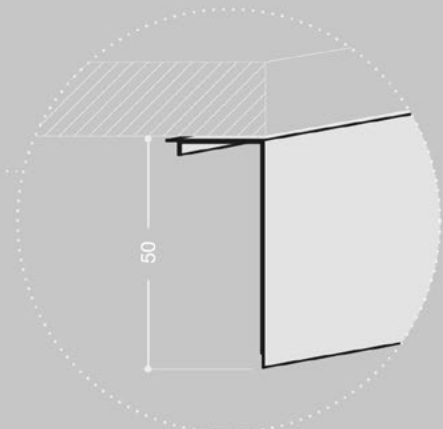

BM2 | BoxMilano Minimal

Ackutech AG, Lettenstrasse 2, 6343 Rotkreuz, Tel. 041 784 20 00, Email. info@ackutech.ch, www.ackutech.ch

BM2 | BoxMilano Minimal

PROFIL OBEN
cod. FBS7556