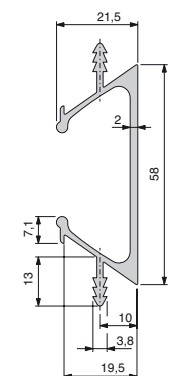

Natur eloxiert E6/EV1, edelstahlfarbig geschliffen E1/E0/ES, schwarz eloxiert E6/C35

- SMS-Ware ab Lager
- auf Mass konfektioniert

RONDO klein

RONDO gross

RONDO doppelt

DELTA Griffleisten

Natur eloxiert E6/EV1, schwarz eloxiert E6/C35

- auf Mass konfektioniert

DELTA klein

DELTA gross

DELTA doppelt

Bei allen Griffleisten sind die Stege beidseitig (bis max. 2 m) ausgeklinkt, die Kanten gebrochen und anschliessend eloxiert. Somit sind auch die Schnittkanten eloxiert.