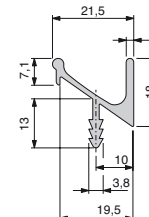

Natur eloxiert E6/EV1, edelstahlfarbig geschliffen E1/E0/ES, schwarz eloxiert E6/C35

- SMS-Ware ab Lager
- auf Mass konfektioniert

RONDO klein

RONDO gross

RONDO doppelt

DELTA Griffleisten

Natur eloxiert E6/EV1, schwarz eloxiert E6/C35

- auf Mass konfektioniert

DELTA klein

DELTA gross

DELTA doppelt

Bei allen Griffleisten sind die Stege beidseitig (bis max. 2 m) ausgeklinkt, die Kanten gebrochen und anschliessend eloxiert. Somit sind auch die Schnittkanten eloxiert.