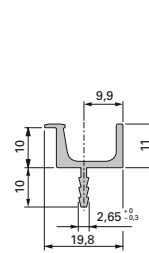

2

VGL - verdeckte Griffleisten

Natur eloxiert E6/EV1, edelstahlfarbig geschliffen E1/E0/ES, schwarz eloxiert E6/C35

- SMS-Ware ab Lager
- auf Mass konfektioniert

VGL klein

VGL gross

VGL doppelt

RONDO Griffleisten

Natur eloxiert E6/EV1, edelstahlfarbig geschliffen E1/E0/ES, schwarz eloxiert E6/C35

- SMS-Ware ab Lager
- auf Mass konfektioniert

RONDO klein

RONDO gross

RONDO doppelt

DELTA Griffleisten

Natur eloxiert E6/EV1, schwarz eloxiert E6/C35

- auf Mass konfektioniert

DELTA klein

DELTA gross

DELTA doppelt

Bei allen Griffleisten sind die Stege beidseitig (bis max. 2 m) ausgeklinkt, die Kanten gebrochen und anschliessend eloxiert. Somit sind auch die Schnittkanten eloxiert.