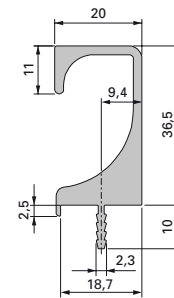

FESTO

Natur eloxiert E6/EV1, gVWk UfnY`cl Jyfh9*#7')

- auf Mass konfektioniert

FESTO