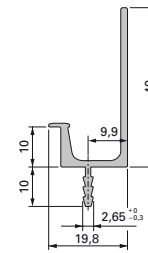

2

VGL - verdeckte Griffleisten

Natur eloxiert E6/EV1, edelstahlfarbig geschliffen E1/E0/ES, schwarz eloxiert E6/C35

- SMS-Ware ab Lager
- auf Mass konfektioniert

VGL klein

VGL gross

VGL doppelt

RONDO Griffleisten

Natur eloxiert E6/EV1, edelstahlfarbig geschliffen E1/E0/ES, schwarz eloxiert E6/C35

- SMS-Ware ab Lager
- auf Mass konfektioniert

RONDO klein

RONDO gross

RONDO doppelt

DELTA Griffleisten

Natur eloxiert E6/EV1, schwarz eloxiert E6/C35

- auf Mass konfektioniert

DELTA klein

DELTA gross

DELTA doppelt

Bei allen Griffleisten sind die Stege beidseitig (bis max. 2 m) ausgeklinkt, die Kanten gebrochen und anschliessend eloxiert. Somit sind auch die Schnittkanten eloxiert.