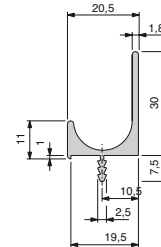

2

VGL - verdeckte Griffleisten

Natur eloxiert E6/EV1, edelstahlfarbig geschliffen E1/E0/ES, schwarz eloxiert E6/C35

- SMS-Ware ab Lager
- auf Mass konfektioniert

VGL klein

VGL gross

VGL doppelt

RONDO Griffleisten

Natur eloxiert E6/EV1, edelstahlfarbig geschliffen E1/E0/ES, schwarz eloxiert E6/C35

- SMS-Ware ab Lager
- auf Mass konfektioniert

RONDO klein

RONDO gross

RONDO doppelt

DELTA Griffleisten

Natur eloxiert E6/EV1, schwarz eloxiert E6/C35

- auf Mass konfektioniert

DELTA klein

DELTA gross

DELTA doppelt

Bei allen Griffleisten sind die Stege beidseitig (bis max. 2 m) ausgeklinkt, die Kanten gebrochen und anschliessend eloxiert. Somit sind auch die Schnittkanten eloxiert.