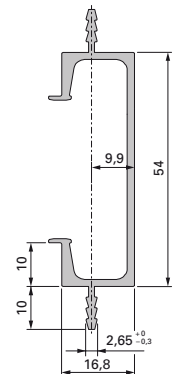

2

VGL - verdeckte Griffleisten

Natur eloxiert E6/EV1, edelstahlfarbig geschliffen E1/E0/ES, schwarz eloxiert E6/C35

- SMS-Ware ab Lager
- auf Mass konfektioniert

VGL klein

VGL gross

VGL doppelt

RONDO Griffleisten

Natur eloxiert E6/EV1, edelstahlfarbig geschliffen E1/E0/ES, schwarz eloxiert E6/C35

- SMS-Ware ab Lager
- auf Mass konfektioniert

RONDO klein

RONDO gross

RONDO doppelt

DELTA Griffleisten

Natur eloxiert E6/EV1, schwarz eloxiert E6/C35

- auf Mass konfektioniert

DELTA klein

DELTA gross

DELTA doppelt

Bei allen Griffleisten sind die Stege beidseitig (bis max. 2 m) ausgeklinkt, die Kanten gebrochen und anschliessend eloxiert. Somit sind auch die Schnittkanten eloxiert.