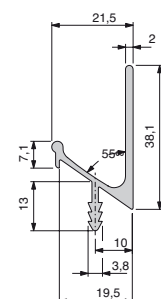

Natur eloxiert E6/EV1, edelstahlfarbig geschliffen E1/E0/ES, schwarz eloxiert E6/C35

- SMS-Ware ab Lager
- auf Mass konfektioniert

RONDO klein

RONDO gross

RONDO doppelt

DELTA Griffleisten

Natur eloxiert E6/EV1, schwarz eloxiert E6/C35

- auf Mass konfektioniert

DELTA klein

DELTA gross

DELTA doppelt

Bei allen Griffleisten sind die Stege beidseitig (bis max. 2 m) ausgeklinkt, die Kanten gebrochen und anschliessend eloxiert. Somit sind auch die Schnittkanten eloxiert.