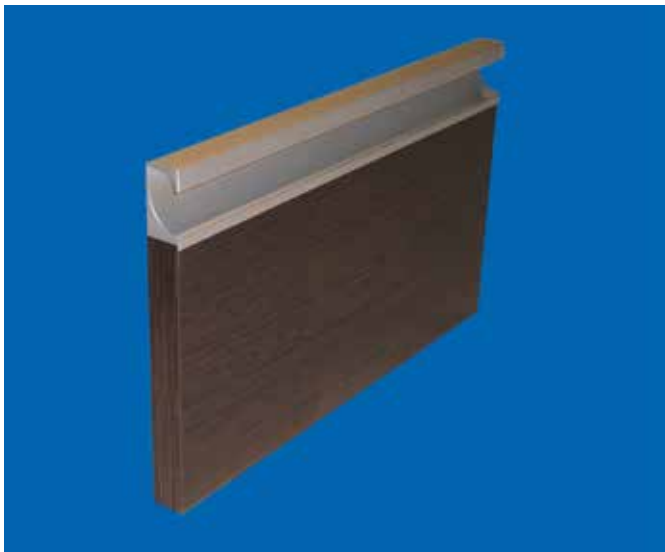

2

VGL - verdeckte Griffleisten

Natur eloxiert E6/EV1, edelstahlfarbig geschliffen E1/E0/ES, schwarz eloxiert E6/C35

- SMS-Ware ab Lager
- auf Mass konfektioniert

VGL klein

VGL gross

VGL doppelt

RONDO Griffleisten

Natur eloxiert E6/EV1, edelstahlfarbig geschliffen E1/E0/ES, schwarz eloxiert E6/C35

- SMS-Ware ab Lager
- auf Mass konfektioniert

RONDO klein

RONDO gross

RONDO doppelt

DELTA Griffleisten

Natur eloxiert E6/EV1, schwarz eloxiert E6/C35

- auf Mass konfektioniert

DELTA klein

DELTA gross

DELTA doppelt

Bei allen Griffleisten sind die Stege beidseitig (bis max. 2 m) ausgeklinkt, die Kanten gebrochen und anschliessend eloxiert. Somit sind auch die Schnittkanten eloxiert.

Für weitere Details siehe unsere Anfrage-/Bestell-Formulare.

FESTO

Natur eloxiert E6/EV1, gVWk UfnY`cl Jyfh9*#7')

- auf Mass konfektioniert

FESTO

Griffleiste SG901052

Natur eloxiert E6/EV1

- auf Mass konfektioniert