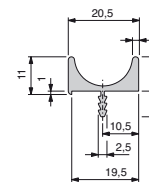

2

VGL - verdeckte Griffleisten

Natur eloxiert E6/EV1, edelstahlfarbig geschliffen E1/E0/ES, schwarz eloxiert E6/C35

- SMS-Ware ab Lager
- auf Mass konfektioniert

VGL klein

VGL gross

VGL doppelt

RONDO Griffleisten

Natur eloxiert E6/EV1, edelstahlfarbig geschliffen E1/E0/ES, schwarz eloxiert E6/C35

- SMS-Ware ab Lager
- auf Mass konfektioniert

RONDO klein

RONDO gross

RONDO doppelt

DELTA Griffleisten

Natur eloxiert E6/EV1, schwarz eloxiert E6/C35

- auf Mass konfektioniert

DELTA klein

DELTA gross

DELTA doppelt

Bei allen Griffleisten sind die Stege beidseitig (bis max. 2 m) ausgeklinkt, die Kanten gebrochen und anschliessend eloxiert. Somit sind auch die Schnittkanten eloxiert.