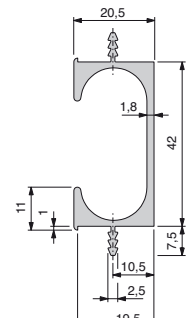

Natur eloxiert E6/EV1, edelstahlfarbig geschliffen E1/E0/ES, schwarz eloxiert E6/C35

- SMS-Ware ab Lager
- auf Mass konfektioniert

RONDO klein

RONDO gross

RONDO doppelt

DELTA Griffleisten

Natur eloxiert E6/EV1, schwarz eloxiert E6/C35

- auf Mass konfektioniert

DELTA klein

DELTA gross

DELTA doppelt

Bei allen Griffleisten sind die Stege beidseitig (bis max. 2 m) ausgeklinkt, die Kanten gebrochen und anschliessend eloxiert. Somit sind auch die Schnittkanten eloxiert.