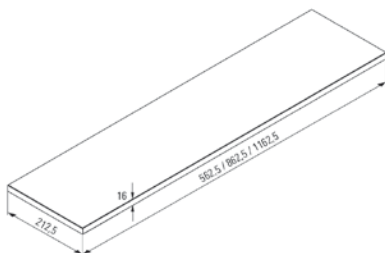

Einlegeboden MDF,
Kosmosgrau