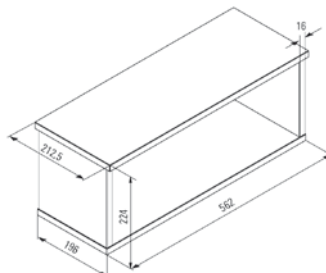

Einhängekorpus MDF,
Kosmosgrau

SSC553022