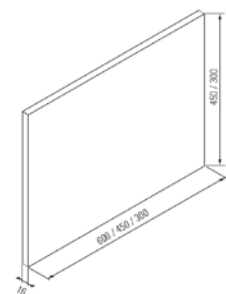

x = S(Schwarz C35) oder x=E (E6/INOX)

Grosser Smartcube mit Seilabspannung – Deckenmodul

SSC12060120xDM	Smartcube 120x60x120 cm
SSC1206080xDM	Smartcube 120x60x80 cm
SSC12035120xDM	Smartcube 120x35x120 cm
SSC1203580xDM	Smartcube 120x35x80 cm

x = S(Schwarz C35) oder x=E (E6/INOX)

Zubehör

Einlegeboden MDF,
Kosmosgrau

Einhängekorpus MDF,
Kosmosgrau

SSC553022

Buchstütze MDF,
Kosmosgrau

SSC553012

Schiebetür MDF,
Kosmosgrau