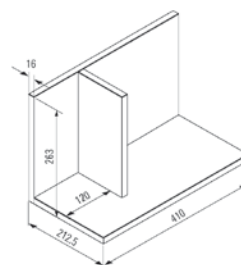

x = S(Schwarz C35) oder x=E (E6/INOX)

Grosser Smartcube mit Seilabspannung – Deckenmodul

SSC12060120xDM	Smartcube 120x60x120 cm
SSC1206080xDM	Smartcube 120x60x80 cm
SSC12035120xDM	Smartcube 120x35x120 cm
SSC1203580xDM	Smartcube 120x35x80 cm

x = S(Schwarz C35) oder x=E (E6/INOX)

Zubehör

Einlegeboden MDF,
Kosmosgrau

Einhängekorpus MDF,
Kosmosgrau

SSC553022

Buchstütze MDF,
Kosmosgrau

SSC553012

Schiebetür MDF,
Kosmosgrau