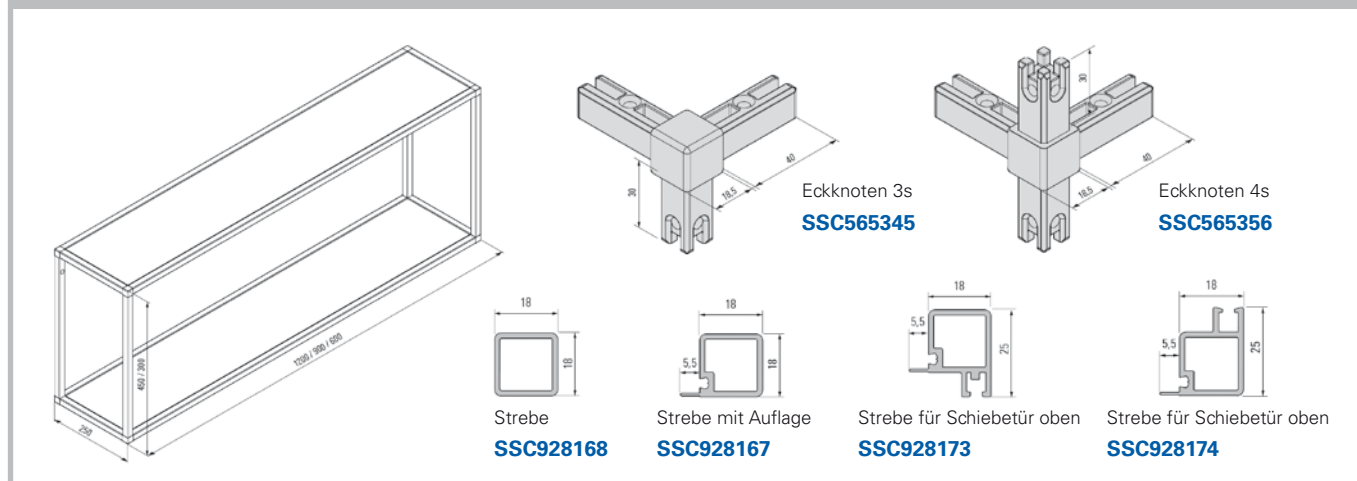

Smartcube

Unglaublich smart. Ausgesprochen attraktiv.

Wenn das kein Allrounder ist. Smartcube ist ein Regalsystem, das fast alles kann und das in jeder Raumarchitektur gut aussieht. Es ist beliebig erweiterbar und besonders stabil, ob integriert in bestehende Möbelkonzepte oder ergänzend an der Wand, einzeln oder als Gruppe, übereinander oder untereinander.

Smartcube

Smartcube macht mit seiner eleganten Profilgeometrie in jeder Raumsituation eine gute Figur. Praktisches, durchdachtes Zubehör wie der Einhängekorpus, Buchstütze und Schiebetür unterstützen zusätzlich den jeweiligen Einsatz.

Zeichnung

Smartcube mit Fixmassen

Oberfläche: schwarz eloxiert C35 oder E6/INOX

Smartcube – vormontiert

SSC0603025x	Smartcube 60x30x25 cm
SSC0903025x	Smartcube 90x30x25 cm
SSC1203025x	Smartcube 120x30x25 cm
SSC0603925x	Smartcube 60x39x25 cm
SSC0903925x	Smartcube 90x39x25 cm
SSC1203925x	Smartcube 120x39x25 cm
SSC0604525x	Smartcube 60x45x25 cm
SSC0904525x	Smartcube 90x45x25 cm
SSC1204525x	Smartcube 120x45x25 cm

x = S(Schwarz C35) oder x=E (E6/INOX)

Grosser Smartcube mit Seilabspannung – Deckenmodul

SSC12060120xDM	Smartcube 120x60x120 cm
SSC1206080xDM	Smartcube 120x60x80 cm
SSC12035120xDM	Smartcube 120x35x120 cm
SSC1203580xDM	Smartcube 120x35x80 cm