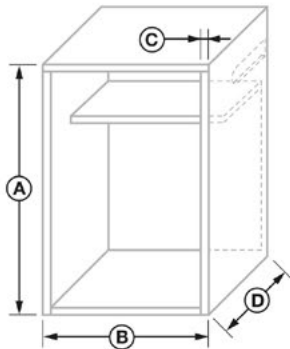

Schrankaußenmaße

A	B	C	D	ANZAHL

Varianten

Oberfläche

Eloxiert

- A - brushed
- A2 - inox brushed
- B - mill finish
- B2 - mill inox
- BR2 - matt bronze
- SN - sat nat
- RA - copper
- B3 - mill gold

Lackiert

- U5 - alumatt
- U6 - inox
- M3 - white
- MO01 - mahogany
- FR01 - ash
- NC01 - walnut
- M4 - matt white
- L2 - matt black
- U8 - brushed bronze
- U9 - anthracite