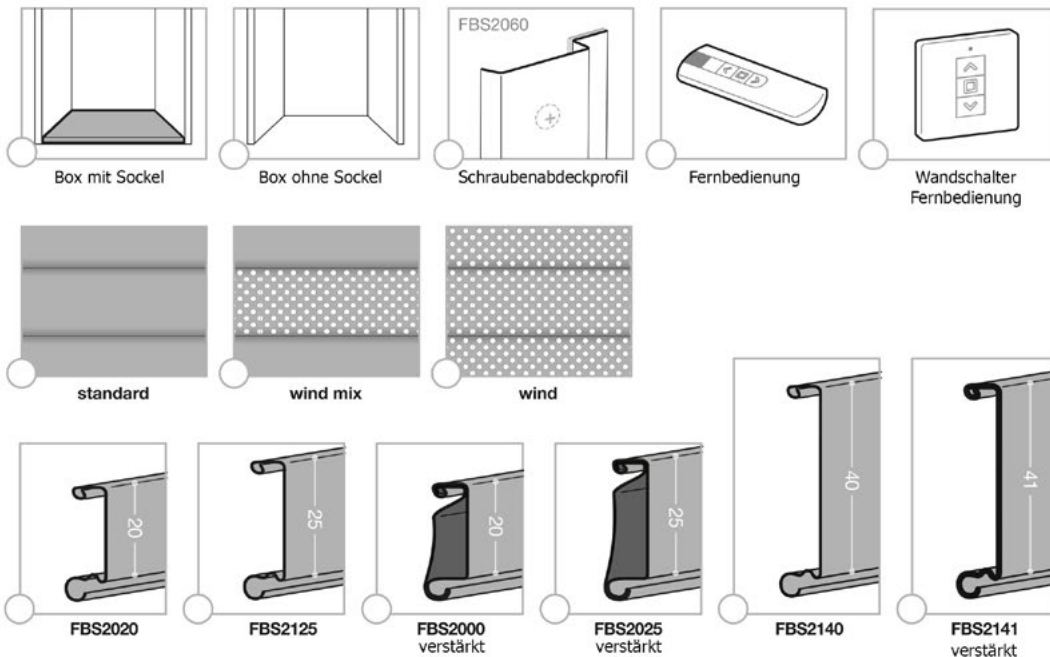

Schrankaußenmaße

A	B	C	D	ANZAHL

Varianten

Oberfläche

Eloxiert

- A - brushed
- A2 - inox brushed
- B - mill finish
- B2 - mill inox
- BR2 - matt bronze
- SN - sat nat
- RA - copper
- B3 - mill gold

Lackiert

- U5 - alumatt
- U6 - inox
- M3 - white
- MO01 - mahogany
- FR01 - ash
- NC01 - walnut
- M4 - matt white
- L2 - matt black
- U8 - brushed bronze
- U9 - anthracite