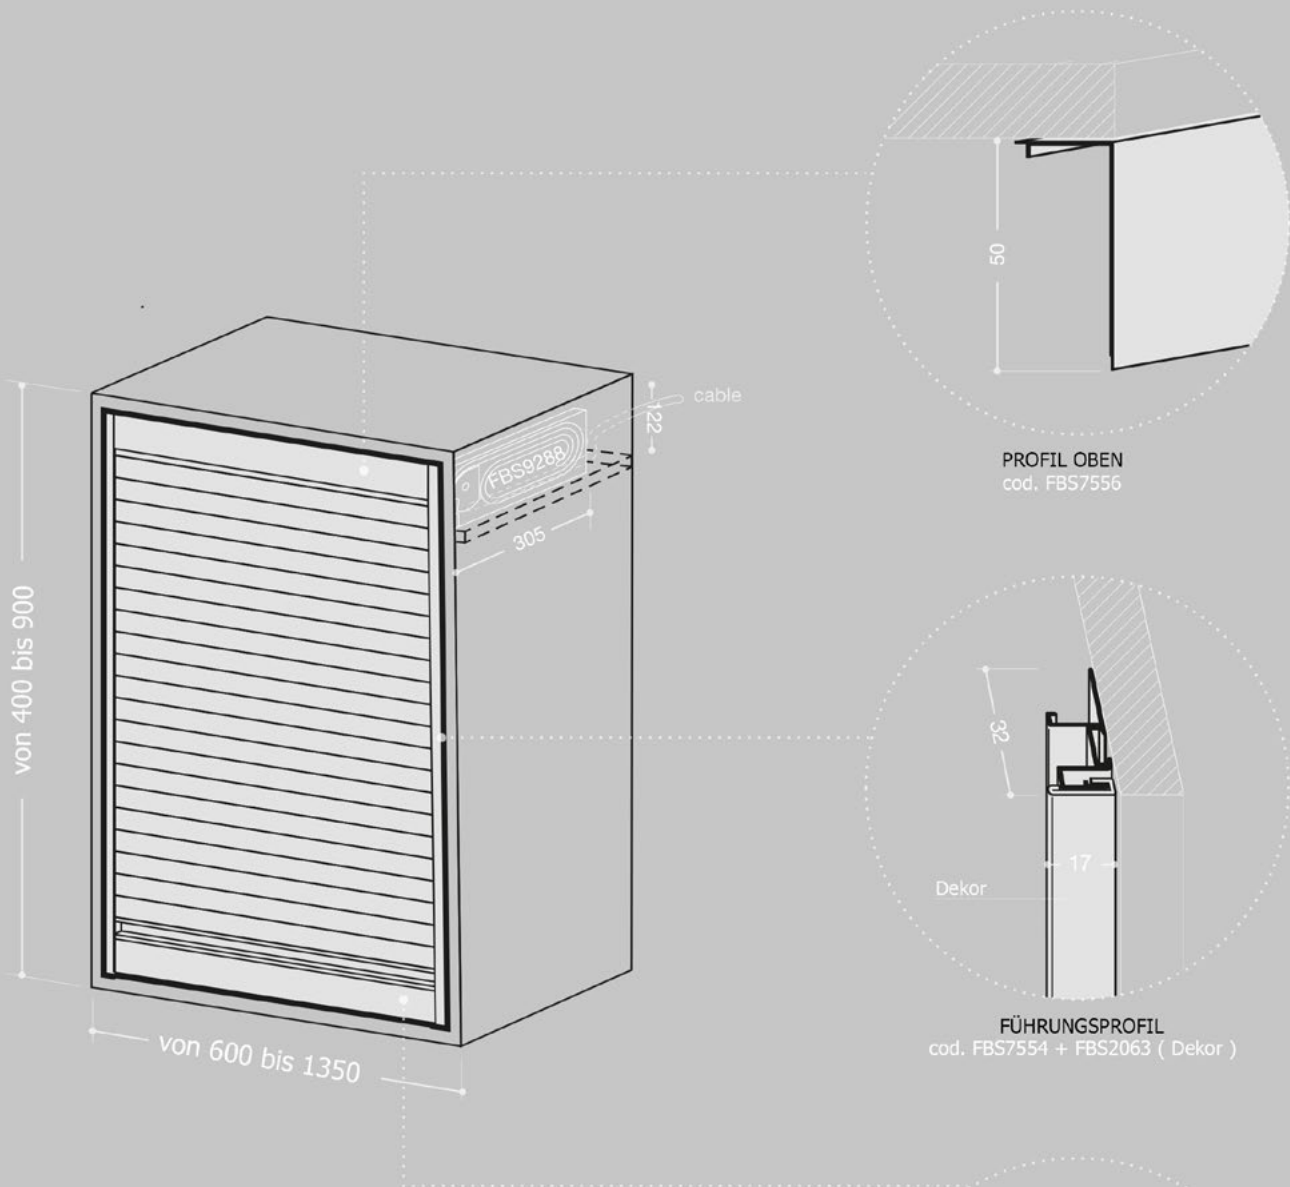

JS3 | JollySystem Motoroll Minimal

Ackutech AG, Lettenstrasse 2, 6343 Rotkreuz, Tel. 041 784 20 00, Email. info@ackutech.ch, www.ackutech.ch

JS3 | JollySystem Motoroll Minimal

PROFIL OBEN
cod. FBS7556

FÜHRUNGSPROFIL
cod. FBS7554 + FBS2063 (Dekor)

ABSCHLUSSPROFIL
cod. FBS7547

Abmessungen in mm

PLATTENSTÄRKE	jede
INNENABMESSUNGEN WICKELVORRICHTUNG	305 x 122 mm
REGALRÜCKSTAND	50 mm