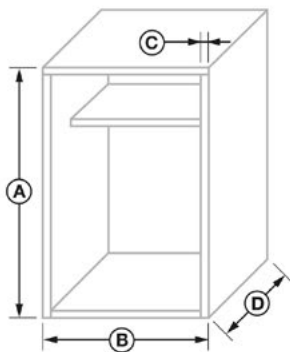

Schrankaußenmaße

A	B	C	D	ANZAHL

Varianten

Oberfläche

- | | | | |
|---|---|---------------------------------------|---|
| Eloxiert | Lackiert | | |
| <input type="radio"/> A - brushed | <input type="radio"/> BR2 - matt bronze | <input type="radio"/> U5 - alumatt | <input type="radio"/> FR01 - ash |
| <input type="radio"/> A2 - inox brushed | <input type="radio"/> SN - sat nat | <input type="radio"/> U6 - inox | <input type="radio"/> NC01 - walnut |
| <input type="radio"/> B - mill finish | <input type="radio"/> RA - copper | <input type="radio"/> M3 - white | <input type="radio"/> M4 - matt white |
| <input type="radio"/> B2 - mill inox | <input type="radio"/> B3 - mill gold | <input type="radio"/> MO01 - mahogany | <input type="radio"/> L2 - matt black |
| | | | <input type="radio"/> U8 - brushed bronze |
| | | | <input type="radio"/> U9 - anthracite |