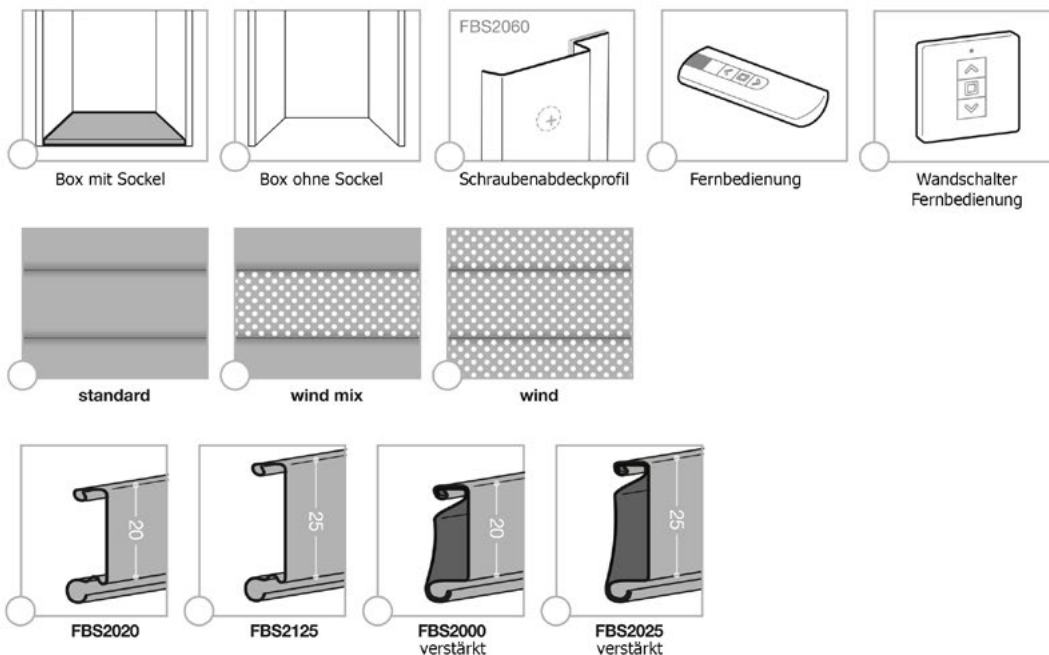

Schrankaußenmaße

A	B	C	D	ANZAHL

Varianten

Oberfläche

- | | | | |
|---|---|---------------------------------------|---|
| Eloxiert | Lackiert | | |
| <input type="radio"/> A - brushed | <input type="radio"/> BR2 - matt bronze | <input type="radio"/> U5 - alumatt | <input type="radio"/> FR01 - ash |
| <input type="radio"/> A2 - inox brushed | <input type="radio"/> SN - sat nat | <input type="radio"/> U6 - inox | <input type="radio"/> NC01 - walnut |
| <input type="radio"/> B - mill finish | <input type="radio"/> RA - copper | <input type="radio"/> M3 - white | <input type="radio"/> M4 - matt white |
| <input type="radio"/> B2 - mill inox | <input type="radio"/> B3 - mill gold | <input type="radio"/> MO01 - mahogany | <input type="radio"/> L2 - matt black |
| | | | <input type="radio"/> U8 - brushed bronze |
| | | | <input type="radio"/> U9 - anthracite |