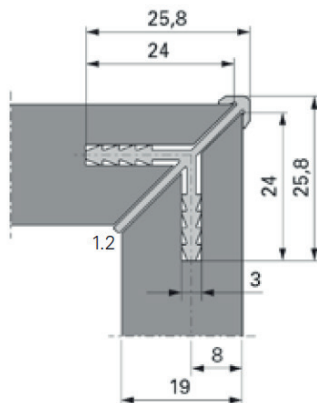

edelstahlfarbig geschliffen E1/E0/ES

Stangen à 2.5 m **KEV1-19EG2500**

KEV - Typ1