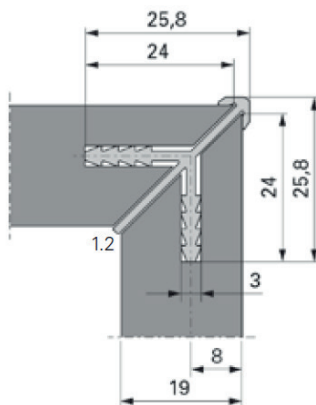

Korpuseckverbinder

Ackutech AG, Lettenstrasse 2, 6343 Rotkreuz, Tel. 041 784 20 20, Email. info@ackutech.ch, www.ackutech.ch

1. ☐ Anfrage
   ☐ Bestellung

Mail an: info@ackutech.ch

Ackutech^{AG}
Perfektion ist unser Antrieb

Firma:

Kontakt:

Kommission:

Lieferzeit:

Datum:

Unterschrift:

Lieferzeit für Lagertypen:

ca.2-3 Wochen, Zwischenverkauf vorbehalten
plus 3 Wochen Produktionsferien im August

- ☐ Stangen à 5m Typ 1 Natureloxiert E6/EV1 Artikel Nr. KEV1-19N5000
- ☐ Stangen à 2,5m Typ 1 Natureloxiert E6/EV1 Artikel Nr. KEV1-19N2500
- ☐ Stangen à 5m Typ 2 Natureloxiert E6/EV1 Artikel Nr. KEV2-19N5000
- ☐ Stangen à 2,5m Typ 2 Natureloxiert E6/EV1 Artikel Nr. KEV2-19N2500
- ☐ Stangen à 5m Typ 1 pressblank (roh) Artikel Nr. KEV1-19R5000
- ☐ Stangen à 2,5m Typ 1 pressblank (roh) Artikel Nr. KEV1-19R2500
- ☐ Stangen à 5m Typ 2 pressblank (roh) Artikel Nr. KEV2-19R5000
- ☐ Stangen à 2,5m Typ 2 pressblank (roh) Artikel Nr. KEV2-19R2500
- ☐ Stangen à 2,5m Typ 2 edelstahlfarbig geschliffen E1/E0/ES Artikel Nr. KEV1-19EG2500

Typ1