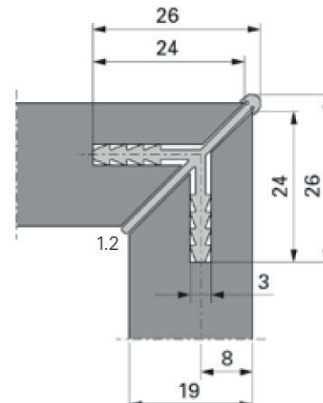

Korpuseckverbinder

Schöne und klare Linienführung mit Korpuseckverbinder

Korpus-Eckverbinderprofile vereinen Funktionalität und elegantes Design. Die abgerundete Profilform unterstreicht die klare Linienführung im Kantenbereich. Die Möglichkeit, das Profil an der Holzinnenseite überstehen zu lassen, erlaubt den problemlosen Einsatz unterschiedlicher Holzstärken. Eine variable Form für Winkel von $45^\circ < \alpha < 270^\circ$ steht ebenfalls zur Verfügung.

KEV - Artikel-Nummern

Oberfläche: E6/EV1 natureloxiert, E1/E0/ES edelstahlfarbig geschliffen oder pressblank (roh)

Lieferung: Stangenware à 5 m, halbiert 2.5 m oder auf Mass konfektioniert

Korpusstärken: 19 mm

TYP 1

TYP 2

Natureloxiert E6/EV1

Stangen à 5 m **KEV1-19N5000** **KEV2-19N5000**

Stangen à 2.5 m **KEV1-19N2500** **KEV2-19N2500**

pressblank (roh)

Stangen à 5 m **KEV1-19R5000** **KEV2-19R5000**

Stangen à 2.5 m **KEV1-19R2500** **KEV2-19R2500**

edelstahlfarbig geschliffen E1/E0/ES

Stangen à 2.5 m **KEV1-19EG2500**

KEV - Typ2