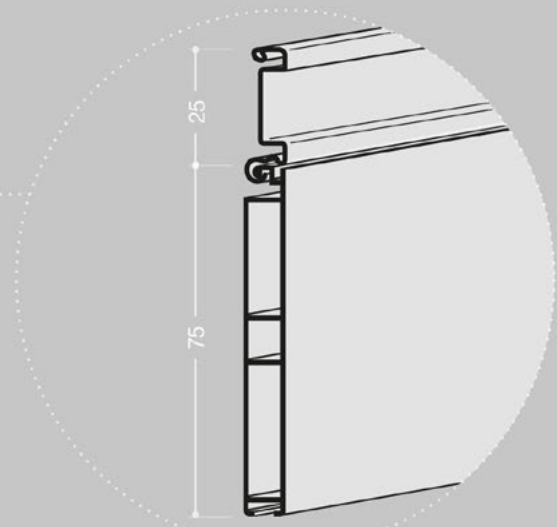

## BM3 | Maxi BoxMilano

PROFIL OBEN

cod. FBS7518 ( Paneele von 18 - 19 mm )  
cod. FBS7515 ( Paneele mit 16mm )

FÜHRUNGSPROFIL

cod. FBS7519 ( Paneele von 18 - 19 mm )  
cod. FBS7516 ( Paneele mit 16mm )

PROFIL MIT GRIFF

cod. FBS7512 + FBS2010 ( Griff )

Abmessungen in mm

PLATTENSTÄRKE	16 / 18 / 19 mm
INNENABMESSUNGEN WICKELVORRICHTUNG	430 x 134 mm
REGALRÜCKSTAND	50 mm