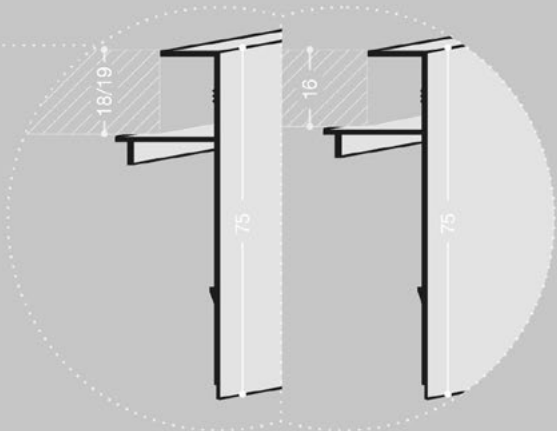

## BM3 | Maxi BoxMilano

PROFIL OBEN

cod. FBS7518 ( Paneele von 18 - 19 mm )  
cod. FBS7515 ( Paneele mit 16mm )

FÜHRUNGSPROFIL

cod. FBS7519 ( Paneele von 18 - 19 mm )  
cod. FBS7516 ( Paneele mit 16mm )

PROFIL MIT GRIFF

cod. FBS7512 + FBS2010 ( Griff )

Abmessungen in mm

PLATTENSTÄRKE	16 / 18 / 19 mm
INNENABMESSUNGEN WICKELVORRICHTUNG	430 x 134 mm
REGALRÜCKSTAND	50 mm