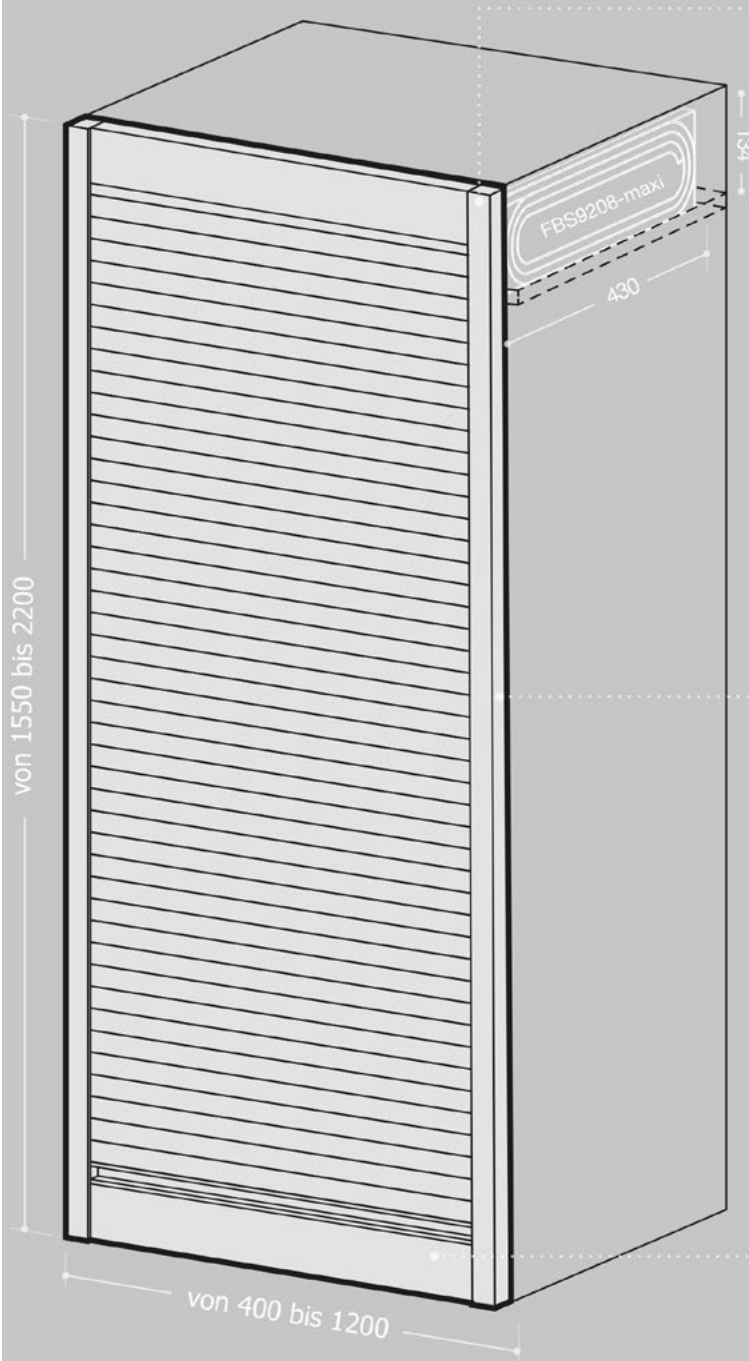

## BM3 | Maxi BoxMilano

PROFIL OBEN

cod. FBS7518 ( Paneele von 18 - 19 mm )  
cod. FBS7515 ( Paneele mit 16mm )

FÜHRUNGSPROFIL

cod. FBS7519 ( Paneele von 18 - 19 mm )  
cod. FBS7516 ( Paneele mit 16mm )

PROFIL MIT GRIFF

cod. FBS7512 + FBS2010 ( Griff )

Abmessungen in mm

PLATTENSTÄRKE	16 / 18 / 19 mm
INNENABMESSUNGEN WICKELVORRICHTUNG	430 x 134 mm
REGALRÜCKSTAND	50 mm