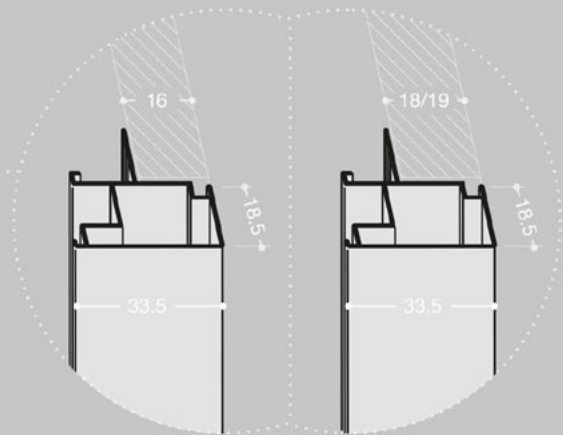

## BM3 | Maxi BoxMilano

PROFIL OBEN

cod. FBS7518 ( Paneele von 18 - 19 mm )  
cod. FBS7515 ( Paneele mit 16mm )

FÜHRUNGSPROFIL

cod. FBS7519 ( Paneele von 18 - 19 mm )  
cod. FBS7516 ( Paneele mit 16mm )

PROFIL MIT GRIFF

cod. FBS7512 + FBS2010 ( Griff )

Abmessungen in mm

PLATTENSTÄRKE	16 / 18 / 19 mm
INNENABMESSUNGEN WICKELVORRICHTUNG	430 x 134 mm
REGALRÜCKSTAND	50 mm

## Schrankaußenmaße

A	B	C	D	ANZAHL