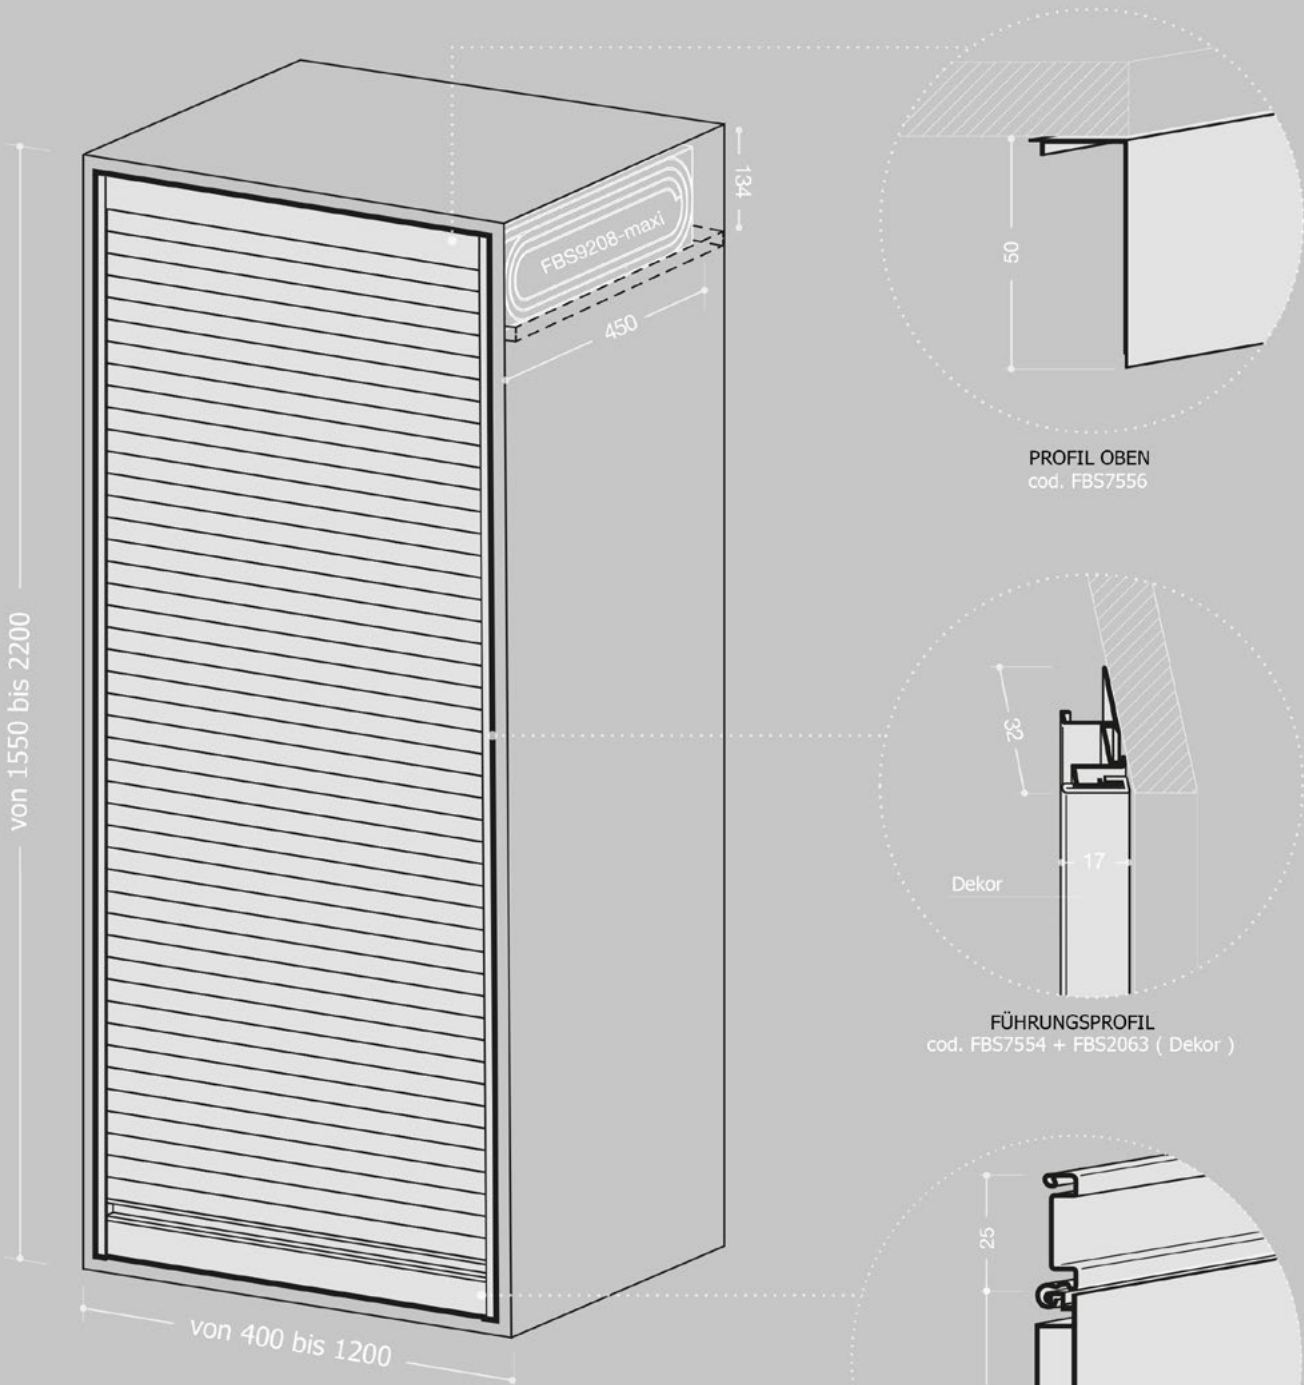

BM4 | Maxi BoxMilano Minimal

Ackutech AG, Lettenstrasse 2, 6343 Rotkreuz, Tel. 041 784 20 00, Email. info@ackutech.ch, www.ackutech.ch

BM4 | Maxi BoxMilano Minimal

Abmessungen in mm

PLATTENSTÄRKE	jede
INNENABMESSUNGEN WICKELVORRICHTUNG	450 x 134 mm
REGALRÜCKSTAND	50 mm