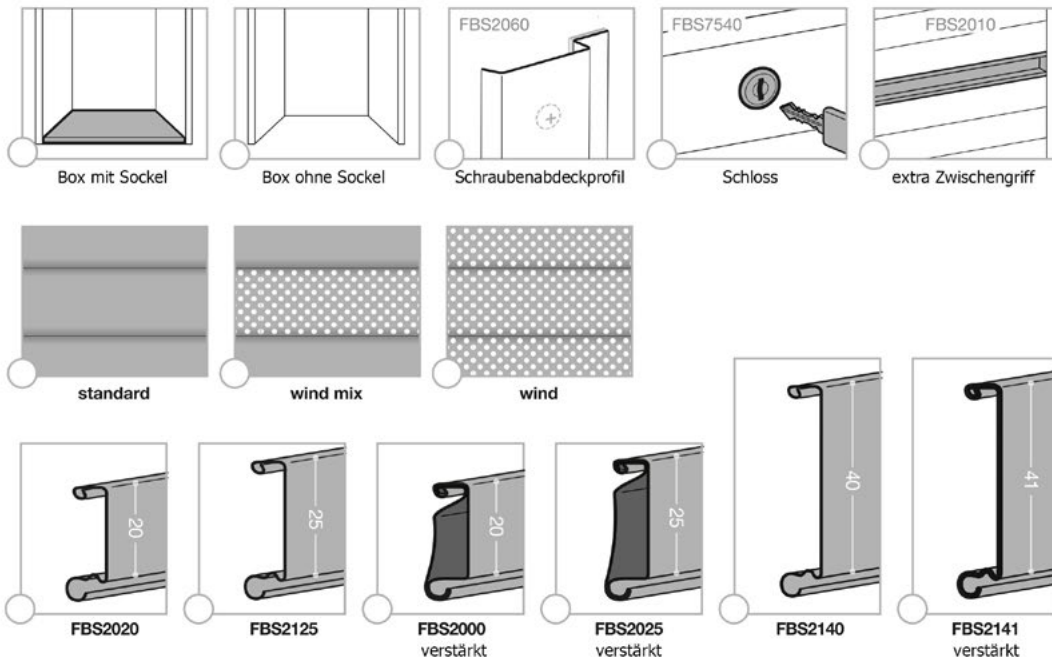

Varianten

Oberfläche

Eloxiert		Lackiert	
☐ A - brushed	☐ BR2 - matt bronze	☐ U5 - alumatt	☐ FR01 - ash
☐ A2 - inox brushed	☐ SN - sat nat	☐ U6 - inox	☐ NC01 - walnut
☐ B - mill finish	☐ RA - copper	☐ M3 - white	☐ M4 - matt white
☐ B2 - mill inox	☐ B3 - mill gold	☐ MO01 - mahogany	☐ L2 - matt black
			☐ U8 - brushed bronze
			☐ U9 - anthracite

Einige Arten von Lamellen sind nicht in allen Ausführungen erhältlich.