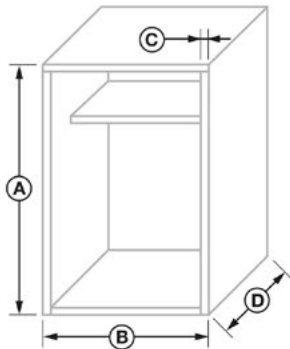

BM4 | Maxi BoxMilano Minimal

Ackutech AG, Lettenstrasse 2, 6343 Rotkreuz, Tel. 041 784 20 00, Email. info@ackutech.ch, www.ackutech.ch

1. ☐ Anfrage
   ☐ Bestellung

Mail an: info@ackutech.ch

Ackutech AG
Perfektion ist unser Antrieb

Firma:

Kontakt:
Kommission:
Lieferzeit:
Datum:
Unterschrift:

Lieferzeit:

ca. 3 Wochen, Zwischenverkauf vorbehalten
plus 3 Wochen Produktionsferien im August

Schrankaußenmaße

A	B	C	D	ANZAHL