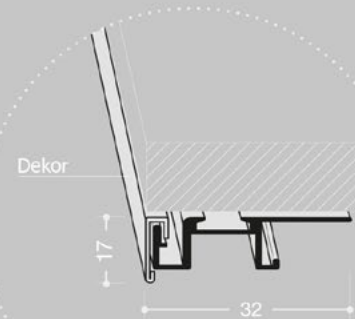

## HR4 | BoxMilano Horizontal Twins Minimal

PLATTENSTÄRKE	jede
INNENABMESSUNGEN WICKELVORRICHTUNG	320 x 134 mm
REGALRÜCKSTAND	50 mm

Abmessungen in mm

FÜHRUNGSPROFIL  
cod. FBS7554 - Dekor cod. 2063

PROFIL OBEN  
cod. FBS7556