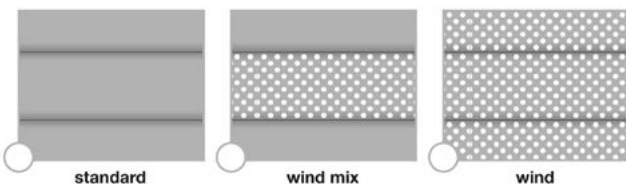

Varianten

Oberfläche

Eloxiert

- ☐ A - brushed
- ☐ A2 - inox brushed
- ☐ B - mill finish
- ☐ B2 - mill inox
- ☐ BR2 - matt bronze
- ☐ SN - sat nat
- ☐ RA - copper
- ☐ B3 - mill gold

Lackiert

- ☐ U5 - alumatt
- ☐ U6 - inox
- ☐ M3 - white
- ☐ MO01 - mahogany
- ☐ FR01 - ash
- ☐ NC01 - walnut
- ☐ M4 - matt white
- ☐ L2 - matt black
- ☐ U8 - brushed bronze
- ☐ U9 - anthracite

Einige Arten von Lamellen sind nicht in allen Ausführungen erhältlich.