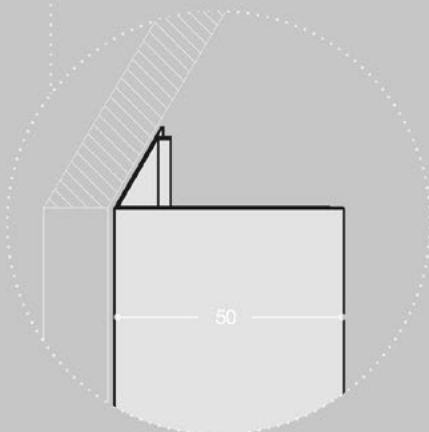

## HR4 | BoxMilano Horizontal Twins Minimal

PLATTENSTÄRKE	jede
INNENABMESSUNGEN WICKELVORRICHTUNG	320 x 134 mm
REGALRÜCKSTAND	50 mm

Abmessungen in mm

FÜHRUNGSPROFIL  
cod. FBS7554 - Dekor cod. 2063

PROFIL OBEN  
cod. FBS7556