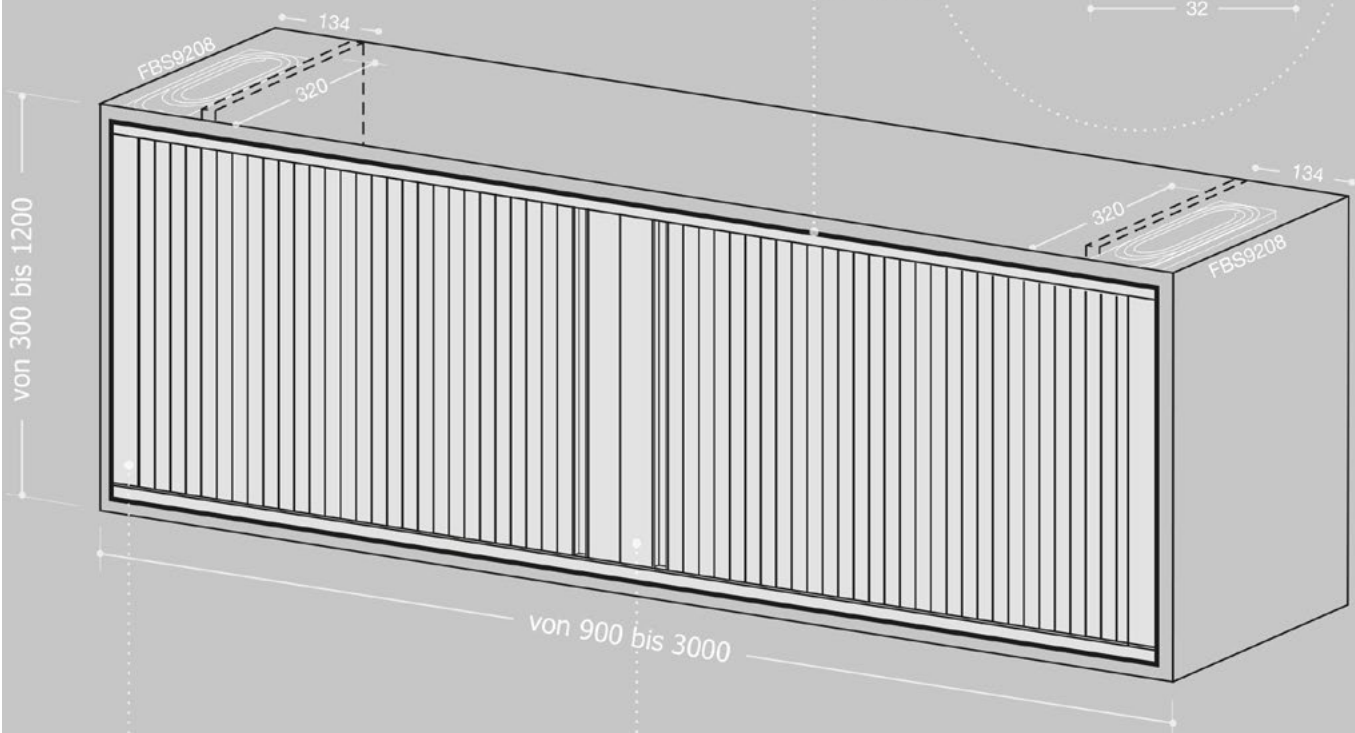

## HR4 | BoxMilano Horizontal Twins Minimal

PLATTENSTÄRKE	jede
INNENABMESSUNGEN WICKELVORRICHTUNG	320 x 134 mm
REGALRÜCKSTAND	50 mm

Abmessungen in mm

FÜHRUNGSPROFIL  
cod. FBS7554 - Dekor cod. 2063

PROFIL OBEN  
cod. FBS7556

PROFIL MIT GRIFF  
cod. FBS7547 + FBS2010 ( Griff )