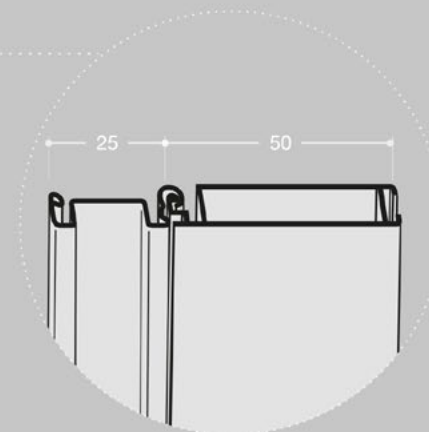

## HR4 | BoxMilano Horizontal Twins Minimal

PLATTENSTÄRKE	jede
INNENABMESSUNGEN WICKELVORRICHTUNG	320 x 134 mm
REGALRÜCKSTAND	50 mm

Abmessungen in mm

FÜHRUNGSPROFIL  
cod. FBS7554 - Dekor cod. 2063

PROFIL OBEN  
cod. FBS7556