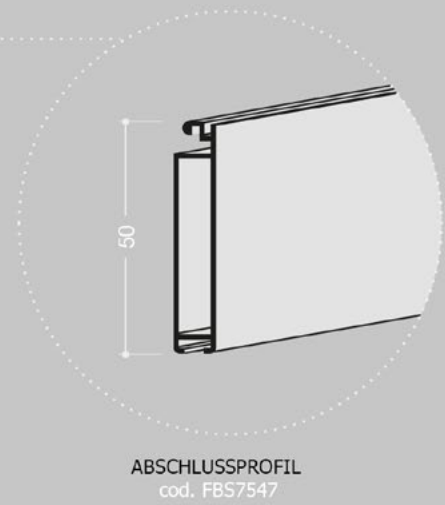

JS4 | JollySystem MotorGlass Minimal

Ackutech AG, Lettenstrasse 2, 6343 Rotkreuz, Tel. 041 784 20 00, Email. info@ackutech.ch, www.ackutech.ch

JS4 | JollySystem MotorGlass Minimal

Abmessungen in mm

PLATTENSTÄRKE	16 / 18 / 19 mm
INNENABMESSUNGEN WICKELVORRICHTUNG	305 x 122 mm
REGALRÜCKSTAND	50 mm
VERFÜGBARE BREITEN	600 or 900 mm