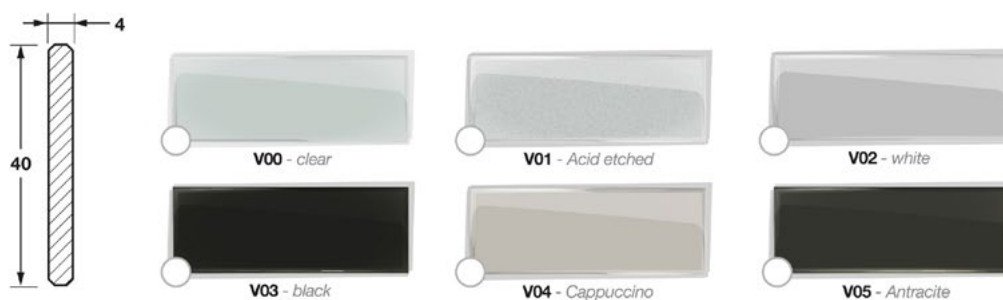

Firma:

Kontakt:
 Kommission:
 Lieferzeit:
 Datum:
 Unterschrift:

Lieferzeit:

ca. 3 Wochen, Zwischenverkauf vorbehalten
 plus 3 Wochen Produktionsferien im August

Schrankaußenmaße

A	B	C	D	ANZAHL

Varianten

Lamellen-Oberfläche

Dekor-Oberfläche

- | | | | | |
|-----------------|---|--------------------------------------|---|---------------------------------------|
| Eloxiert | <input type="radio"/> A - brushed | <input type="radio"/> RA - copper | <input type="radio"/> M3 - white | <input type="radio"/> U9 - anthracite |
| | <input type="radio"/> A2 - inox brushed | <input type="radio"/> B3 - mill gold | <input type="radio"/> L1 - polish black | |
| | <input type="radio"/> SN - sat nat | | <input type="radio"/> U8 - brushed bronze | |