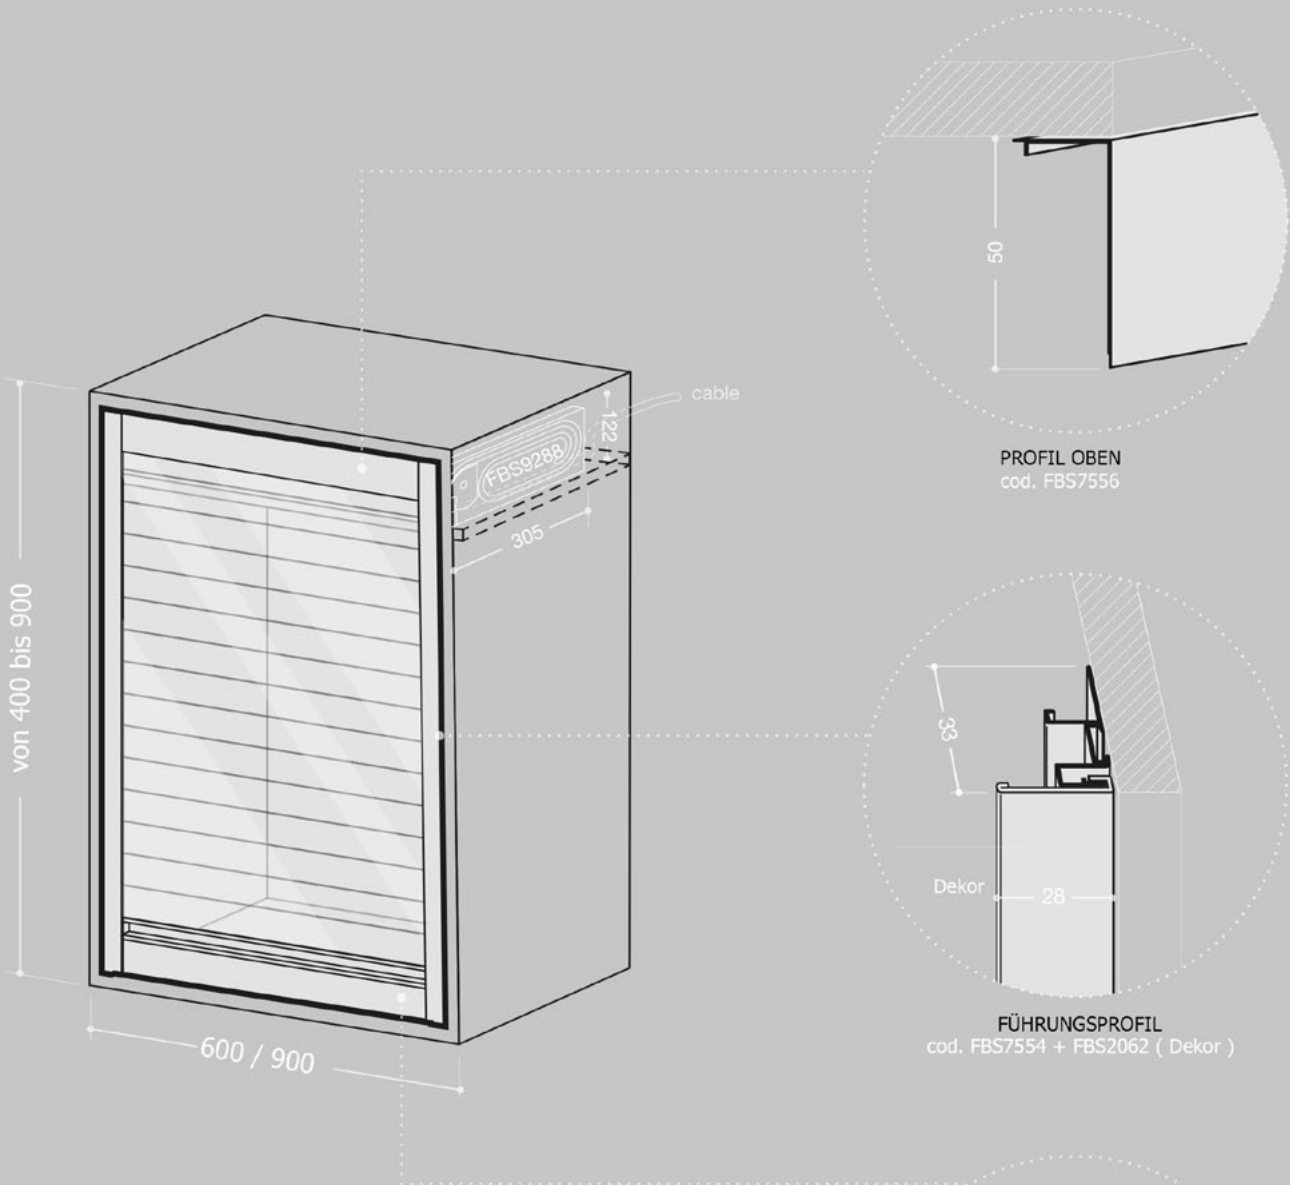

JS4 | JollySystem MotorGlass Minimal

Ackutech AG, Lettenstrasse 2, 6343 Rotkreuz, Tel. 041 784 20 00, Email. info@ackutech.ch, www.ackutech.ch

JS4 | JollySystem MotorGlass Minimal

Abmessungen in mm

PLATTENSTÄRKE	16 / 18 / 19 mm
INNENABMESSUNGEN WICKELVORRICHTUNG	305 x 122 mm
REGALRÜCKSTAND	50 mm
VERFÜGBARE BREITEN	600 or 900 mm

Dekor-Oberfläche

- | | | | | |
|-----------------|---|--------------------------------------|---|---------------------------------------|
| Eloxiert | <input type="radio"/> A - brushed | <input type="radio"/> RA - copper | <input type="radio"/> M3 - white | <input type="radio"/> U9 - anthracite |
| | <input type="radio"/> A2 - inox brushed | <input type="radio"/> B3 - mill gold | <input type="radio"/> L1 - polish black | |
| | <input type="radio"/> SN - sat nat | | <input type="radio"/> U8 - brushed bronze | |