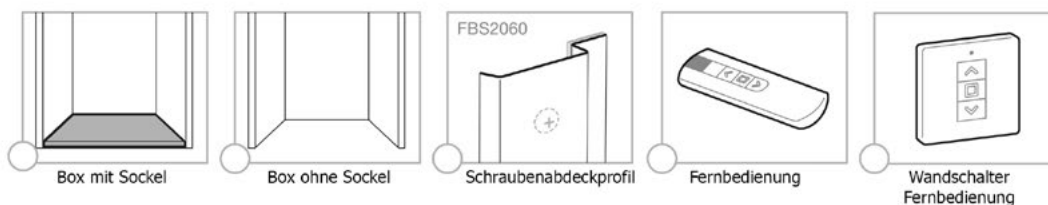

Firma:

Kontakt:
 Kommission:
 Lieferzeit:
 Datum:
 Unterschrift:

Lieferzeit:

ca. 3 Wochen, Zwischenverkauf vorbehalten
 plus 3 Wochen Produktionsferien im August

Schrankaußenmaße

A	B	C	D	ANZAHL

Varianten

Lamellen-Oberfläche

Dekor-Oberfläche

- | | | | | |
|-----------------|---|--------------------------------------|---|---------------------------------------|
| Eloxiert | <input type="radio"/> A - brushed | <input type="radio"/> RA - copper | <input type="radio"/> M3 - white | <input type="radio"/> U9 - anthracite |
| | <input type="radio"/> A2 - inox brushed | <input type="radio"/> B3 - mill gold | <input type="radio"/> L1 - polish black | |
| | <input type="radio"/> SN - sat nat | | <input type="radio"/> U8 - brushed bronze | |